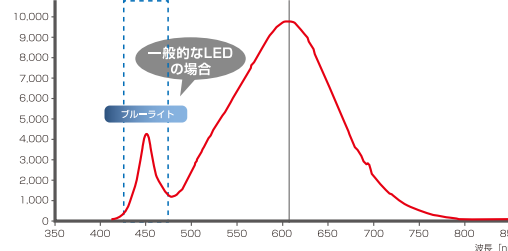

KKテクノロジーズだからできる、『5年の完全保証』とは

当社は、お買い上げいただきました商品に5年間の完全保証をおつけしています。もし、万が一故障が発生しても、お買い上げ履歴を調べ新品をお送りするシステムです。電解コンデンサレス・テクノロジーズだからできる安心のサービスを是非ご活用ください。

■設計寿命

■動作保証温度

■年間電気代

電気代は目安です。
(1kWhの単価 22円で計算、1日6時間)

1日 0.7円

■ブルーライトレス

分光放射率 [uW/nm]

分光放射率 [uW/nm]

火のいる電球の主な仕様	品番	明るさ	角度	消費電力	定格寿命	調光	色温度
	KKE26Q45WSLJW/190H-B	190ルーメン	光が広がる	4.5W	60,000時間	非対応	2000K

KKテクノロジーズとは

元大手電機メーカーのメンバーが集まり作った会社です。ポータブルCDプレーヤーのソリューション開発において、一人で世界の7割のシェアを握った天才技術者が、今度は、超長寿命の「電解コンデンサレス」LED電球を世の中に送り出しました。この長寿命のLED電球は、私たち人類が数え切れないほど捨ててきた「電球という名のゴミ」を最大限減らし母なる地球と愛する子供達の為に豊かな未来を約束します。