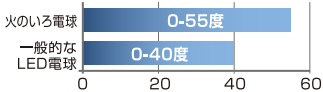

KKテクノロジーズだからできる、『5年の完全保証』とは

当社は、お買い上げいただきました商品に5年間の完全保証をおつけしています。もし、万が一故障が発生しても、お買い上げ履歴を調べ新品をお送りするシステムです。電解コンデンサレス・テクノロジーズだからできる安心のサービスを是非ご活用ください。

■設計寿命

■動作保証温度

■年間電気代

電気代は目安です。
(1kWhの単価 22円で計算、1日6時間)

1日 0.7円

■ブルーライトレス

分光放射率 [uW/nm]

分光放射率 [uW/nm]

火のいる電球の主な仕様	品番	明るさ	角度	消費電力	定格寿命	調光	色温度
	KKE26Q45WSLJW/190H-B	190ルーメン	光が広がる	4.5W	60,000時間	非対応	2000K

KKテクノロジーズとは

元大手電機メーカーのメンバーが集まり作った会社です。ポータブルCDプレーヤーのソリューション開発において、一人で世界の7割のシェアを握った天才技術者が、今度は、超長寿命の「電解コンデンサレス」LED電球を世の中に送り出しました。この長寿命のLED電球は、私たち人類が数え切れないほど捨ててきた「電球という名のゴミ」を最大限減らし母なる地球と愛する子供達の為に豊かな未来を約束します。