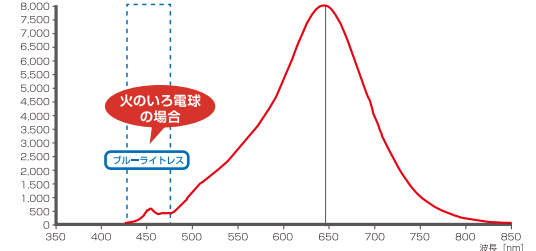

■ブルーライトレス

分光放射率 [uW/nm]

分光放射率 [uW/nm]

火のいる電球の主な仕様	品番	明るさ	角度	消費電力	定格寿命	調光	色温度
	KKE26Q45WSLJW/190H-B	190ルーメン	光が広がる	4.5W	60,000時間	非対応	2000K

KKテクノロジーズとは

元大手電機メーカーのメンバーが集まり作った会社です。ポータブルCDプレーヤーのソリューション開発において、一人で世界の7割のシェアを握った天才技術者が、今度は、超長寿命の「電解コンデンサレス」LED電球を世の中に送り出しました。この長寿命のLED電球は、私たち人類が数え切れないほど捨ててきた「電球という名のゴミ」を最大限減らし母なる地球と愛する子供達の為に豊かな未来を約束します。