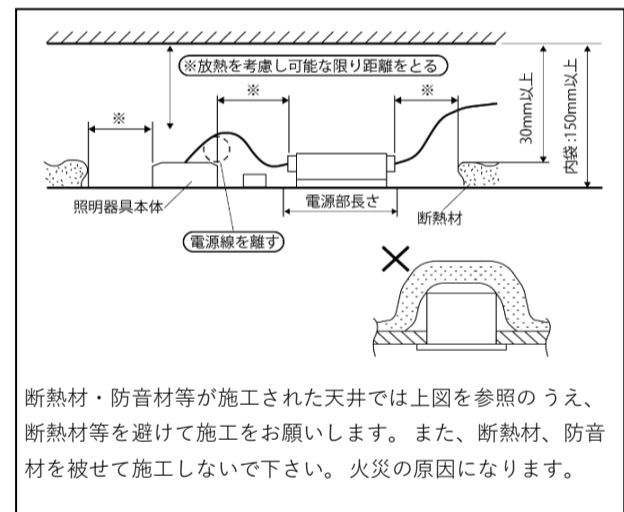

[専用リモコン: DIGITAL REMOCON 6B]

外観、仕様、寸法に変更がある場合があります。

【外形寸法図】

取り付けには本体配線の取り出し口上部から30mmク
リアランスの確保をしてください

単位: mm

断熱材・防音材等が施工された天井では上図を参照のうえ、断熱材等を避けて施工をお願いします。また、断熱材、防音材を被せて施工しないで下さい。火災の原因になります。

安全上の注意	<ul style="list-style-type: none"> 一般屋内用器具です。屋外や水気・湿気のある場所、腐食性ガスの発生する場所では使用しないでください。故障や絶縁不良による火災・感電の原因となります。 既定の温度範囲で使用下さい。高温で使用すると火災の原因となります。 この照明器具は、必ず商用交流電源AC90V-240Vの範囲(50Hz/60Hz)でご使用下さい。 専用のリモコン制御以外の調光および調色の制御は、使用しないでください。 紙や布などで覆ったり、燃えやすいものに近づけないで下さい。火災や器具加熱の原因になります。 点灯中や消灯後しばらくは、ランプが熱いので絶対に手や肌などを触れないで下さい。 雨や水滴のかかる状態や、湿度の高い所、結露の可能性があるところは使用しないで下さい。 定格寿命は全光束(明るさ)が初期の70%となる時間です。定格値は設計値であり保証値ではありません 落としたり、物をぶつけたり、無理な力を加えたり、キズをつけたりしないで下さい。 分解や改造はしないで下さい。
ご使用上の注意事項	<ul style="list-style-type: none"> 電波を利用した通信のため、金属製の壁、コンクリート壁付近では、通信が不安定になる場合があります。 通信が不安定なときには光色や明るさが変化したり、点滅する場合があります。 通信距離 半径25m以内 ランプを長時間直視するのはおやめください。目に影響を及ぼすおそれがあります。 LEDにはばらつきがあるため、同一品番でも商品ごとに発光色、明るさが異なる場合があります。予めご了承ください。 照射距離が近いときや照射面によって、光ムラが気になる場合があります。予めご了承ください。 大電力機器を使用した場合、瞬時的な電圧変動によってチラツいたり、明るさが変化したりする場合があります。