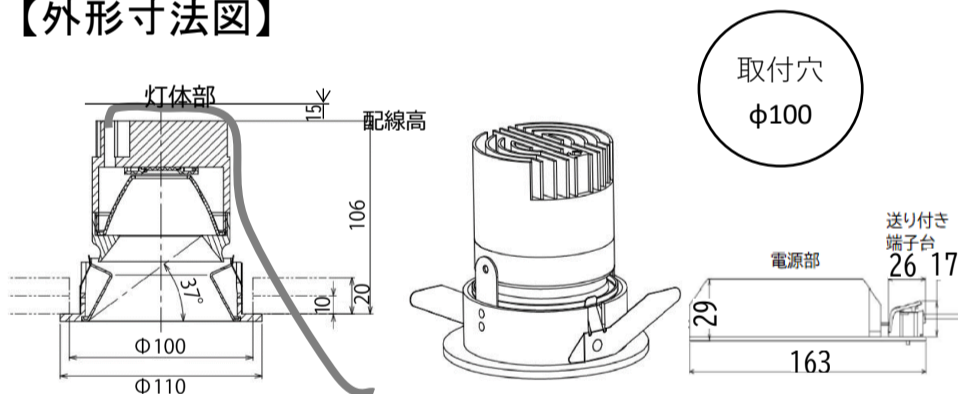

ユニバーサル ダウンライト (取付穴φ100/最大17W/24°)

エリアリモコン対応

製品仕様書

品番(Model):KBDM217MA-1a	設計寿命 (Average Life)	100,000時間	
消費電力 (Rated power range)	最大17W	色温度 (Color Temperature)	2200-5500 (K)
入力電圧 (Rated input voltage)	AC90~240V	演色性 (Color Index)	≥95(CRI)
入力周波数 (Operating Frequency)	50Hz/60Hz	配光角 (Beam Angle)	24°
使用温度範囲 (Operating temp)	-10~+45 (°C)	全光束 (Luminous)	@2200K Max≥ 620lm @5500K Max≥ 1150lm
使用湿度範囲 (Working Humidity)	10%~90%	外形寸法 (Dimensions)	φ110mm * 106mm
本体材料 (Material)	アルミニウム+ポリカーボネート (Aluminum +PC)	製品重量 (Net Weight)	520g
調光方式 調光範囲 (Dimming method)	リモコン(2.4GHz) ON・OFF/調光10%-100%/調色	首振り角度 (Swing angle)	30°

[専用リモコン: DIGITAL REMOCON 6B]

外観、仕様、寸法に変更がある場合があります。

【外形寸法図】

取り付けには本体配線の取り出し口上部から30mmク
リアランスの確保をしてください

単位: mm

断熱材・防音材等が施工された天井では上図を参照のうえ、断熱材等を避けて施工をお願いします。また、断熱材、防音材を被せて施工しないで下さい。火災の原因になります。

安全上の注意	<ul style="list-style-type: none"> 一般屋内用器具です。屋外や水気・湿気のある場所、腐食性ガスの発生する場所では使用しないでください。故障や絶縁不良による火災・感電の原因となります。 既定の温度範囲で使用下さい。高温で使用すると火災の原因となります。 この照明器具は、必ず商用交流電源AC90V-240Vの範囲(50Hz/60Hz)でご使用下さい。 専用のリモコン制御以外の調光および調色の制御は、使用しないでください。 紙や布などで覆ったり、燃えやすいものに近づけないで下さい。火災や器具加熱の原因になります。 点灯中や消灯後しばらくは、ランプが熱いので絶対に手や肌などを触れないで下さい。 雨や水滴のかかる状態や、湿度の高い所、結露の可能性があるところは使用しないで下さい。 定格寿命は全光束(明るさ)が初期の70%となる時間です。定格値は設計値であり保証値ではありません 落としたり、物をぶつけたり、無理な力を加えたり、キズをつけたりしないで下さい。 分解や改造はしないで下さい。
ご使用上の注意事項	<ul style="list-style-type: none"> 電波を利用した通信のため、金属製の壁、コンクリート壁付近では、通信が不安定になる場合があります。 通信が不安定なときには光色や明るさが変化したり、点滅する場合があります。 通信距離 半径25m以内 ランプを長時間直視するのはおやめください。目に影響を及ぼすおそれがあります。 LEDにはばらつきがあるため、同一品番でも商品ごとに発光色、明るさが異なる場合があります。予めご了承ください。 照射距離が近いときや照射面によって、光ムラが気になる場合があります。予めご了承ください。 大電力機器を使用した場合、瞬時的な電圧変動によってチラツいたり、明るさが変化したりする場合があります。