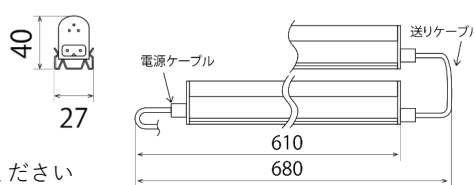

間接照明タイプ 560mm エリアリモコン対応品 製品仕様書

品番(Model): KBTA110MA-1a			
消費電力 (Rated power range)	最大10W	色温度 (Color Temperature)	2200-6000 (K)
入力電圧 (Rated input voltage)	AC90~240V	演色性 (Color Index)	≥80 (CRI)
入力周波数 (Operating Frequency)	50Hz/60Hz	配光角 (Beam Angle)	120°
使用温度範囲 (Operating temp)	-10~+45 (°C)	全光束 (Luminous)	@2200K Max≥ 900lm @6000K Max≥ 1100lm
使用湿度範囲 (Working Humidity)	10%~90%	外形寸法 (Dimensions)	560mm*23mm*34mm
本体材料 (Material)	アルミニウム+ポリカーボネート (Aluminum +PC)	製品重量 (Net Weight)	250g
調光方式 調光範囲 (Dimming method)	リモコン(2.4GHz) ON・OFF/調光10%-100%/調色	設計寿命 (Average Life)	100,000時間

【専用リモコン: DIGITAL REMOCON 6B】

外観、仕様、寸法に変更がある場合があります。

【外形寸法図】

【固定金具、ケーブル装着時有効寸法】

密集取り付けは10mm以上開ける

取り付けは専用のケーブル、コネクタをご使用ください

単位:mm

●最大送り接続台数12台