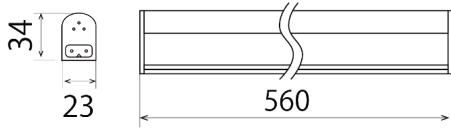

間接照明タイプ 560mm エリアリモコン対応品 製品仕様書

品番(Model): KBTA110MA-1a			
消費電力 (Rated power range)	最大10W	色温度 (Color Temperature)	2200-6000 (K)
入力電圧 (Rated input voltage)	AC90~240V	演色性 (Color Index)	≥80 (CRI)
入力周波数 (Operating Frequency)	50Hz/60Hz	配光角 (Beam Angle)	120°
使用温度範囲 (Operating temp)	-10~+45 (°C)	全光束 (Luminous)	@2200K Max≥ 900lm @6000K Max≥ 1100lm
使用湿度範囲 (Working Humidity)	10%~90%	外形寸法 (Dimensions)	560mm*23mm*34mm
本体材料 (Material)	アルミニウム+ポリカーボネート (Aluminum +PC)	製品重量 (Net Weight)	250g
調光方式 調光範囲 (Dimming method)	リモコン(2.4GHz) ON・OFF/調光10%-100%/調色	設計寿命 (Average Life)	100,000時間

【専用リモコン: DIGITAL REMOCON 6B】

外観、仕様、寸法に変更がある場合があります。

【外形寸法図】

【固定金具、ケーブル装着時有効寸法】

密集取り付けは10mm以上開ける

取り付けは専用のケーブル、コネクタをご使用ください

単位:mm

●最大送り接続台数12台