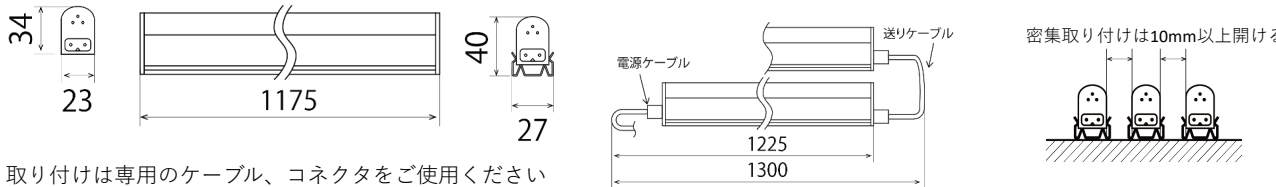

間接照明タイプ 1175mm
エリアリモコン対応品
製品仕様書

品番(Model) : KBTA220MA-1a			
消費電力 (Rated power range)	最大17W	色温度 (Color Temperature)	2200-6000 (K)
入力電圧 (Rated input voltage)	AC90~240V	演色性 (Color Index)	≥80 (CRI)
入力周波数 (Operating Frequency)	50Hz/60Hz	配光角 (Beam Angle)	120°
使用温度範囲 (Operating temp)	-10~+45 (°C)	全光束 (Luminous)	@2200K Max≥ 1500lm @6000K Max≥ 1900lm
使用湿度範囲 (Working Humidity)	10%~90%	外形寸法 (Dimensions)	1175mm*23mm*34mm
本体材料 (Material)	アルミニウム+ポリカーボネート (Aluminum +PC)	製品重量 (Net Weight)	440g
調光方式 調光範囲 (Dimming method)	リモコン(2.4GHz) ON・OFF/調光10%-100%/調色	設計寿命 (Average Life)	100,000時間

[専用リモコン: DIGITAL REMOCON 6B]

外観、仕様、寸法に変更がある場合があります。

【外形寸法図】

【固定金具、ケーブル装着時有効寸法】

取り付けは専用のケーブル、コネクタをご使用ください

単位:mm

●最大送り接続台数8台

安全上の注意	<ul style="list-style-type: none">・一般屋内用器具です。屋外や水気・湿気のある場所、腐食性ガスの発生する場所では使用しないでください。故障や絶縁不良による火災・感電の原因となります。・既定の温度範囲で使用下さい。高温で使用すると火災の原因となります。・この照明器具は、必ず商用交流電源AC90V-240Vの範囲(50Hz/60Hz)でご使用下さい。・専用のリモコン制御以外の調光および調色の制御は、使用しないでください。・紙や布などで覆ったり、燃えやすいものに近づけないで下さい。火災や器具加熱の原因になります。・点灯中や消灯後しばらくは、ランプが熱いので絶対に手や肌などを触れないで下さい。・雨や水滴のかかる状態や、湿度の高い所、結露の可能性があるところは使用しないで下さい。・定格寿命は全光束(明るさ)が初期の70%となる時間です。定格値は設計値であり保証値ではありません・落としたり、物をぶつけたり、無理な力を加えたり、キズをつけたりしないで下さい。
ご使用上の注意事項	<ul style="list-style-type: none">・電波を利用した通信のため、金属製の壁、コンクリート壁付近では、通信が不安定になる場合があります。・通信が不安定なときには光色や明るさが変化したり、点滅する場合があります。・通信距離 半径25m以内・分解や改造はしないで下さい。・ランプを長時間直視するのはおやめください。目に影響を及ぼすおそれがあります。・LEDにはばらつきがあるため、同一品番でも商品ごとに発光色、明るさが異なる場合があります。予めご了承ください。・照射距離が近いときや照射面によって、光ムラが気になる場合があります。予めご了承ください。・大電力機器を使用した場合、瞬時的な電圧変動によってチラツいたり、明るさが変化したりする場合があります。