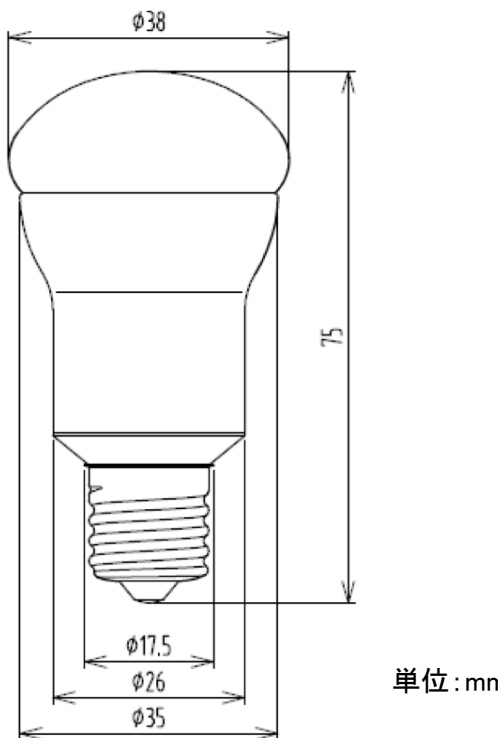

ミニクリプトン型LED電球
タフらいと "ミニクリプトン(昼白色)"
製品仕様書

品番(Model): KKE17Q06DJW/L580H			
消費電力 (Rated power range)	6W	口金 (Base)	E17
入力電圧 (Rated input voltage)	AC100V	外形寸法(Dimensions)	φ38mm * 75mm
入力周波数 (Operating Frequency)	50Hz/60Hz	演色性 (Color Index)	≥90 (CRI)
使用温度範囲 (Operating temp)	-10°C~+45°C	色温度 (Color Temperature)	5000 K
使用湿度範囲 (Working Humidity)	10%~90%	配光角 (Beam Angle)	≥120°
製品重量 (Net Weight)	60g	全光束 (Luminous)	≥580 lm
設計寿命 (Average Life)	100,000時間	本体材料 (Material)	アルミニウム+ガラス(Aluminum+Glass)

外観、仕様、寸法に変更がある場合があります。

【外形寸法図】

単位: mm

安全に関するご注意	- 調光機能のついた回路では絶対に使用しないで下さい。 - 取り付け、取り外しや清掃のときは、必ず電源を切ってください。 - 紙や布などで覆ったり、燃えやすいものに近づけないで下さい。火災や器具加熱の原因になります。 - 点灯中や消灯後しばらくは、ランプが熱いので絶対に手や肌などを触れないで下さい。 - ランプはソケットに確実に取り付けて下さい。 - 雨や水滴のかかる状態や、湿度の高い所、結露の可能性があるところは使用しないで下さい。 - 落としたり、物をぶつけたり、無理な力を加えたり、キズをつけたりしないで下さい。 - 規定の温度範囲で使用下さい。 - 必ず商用交流電源AC100V(50Hz/60Hz)でご使用下さい。 - 定格寿命は全光束(明るさ)が初期の70%となる時間です。定格値は設計値であり保証値ではありません。 - 雨や水滴のかかる状態や、湿度の高い所、結露の可能性があるところは使用しないで下さい。
ご使用上の注意事項	- 分解や改造はしないで下さい。 - ランプを長時間直視するのはおやめください。目に影響を及ぼすおそれがあります。 - LEDにはばらつきがあるため、同一品番でも商品ごとに発光色、明るさが異なる場合があります。予めご了承ください。 - 照射距離が近いときや照射面によって、光ムラが気になる場合があります。予めご了承ください。 - 大電力機器を使用した場合、瞬時的な電圧変動によってチラツいたり、明るさが変化したりする場合があります。

以下の条件を満たす場合、屋外器具での使用が可能です。

- ・下面開放を除く防雨型、または防湿型の器具で使用すること。(水滴・結露による故障の原因)
- ・ランプ周囲温度が規定の範囲で、点灯時に器具に直射日光が当たらない場所で使用すること。(水滴・結露による故障、温度過熱による短寿命の原因)
- ・屋内配線に接続された器具(宅内のブレーカーに接続された器具)で使用すること。(雷などの高電圧による短寿命の原因)