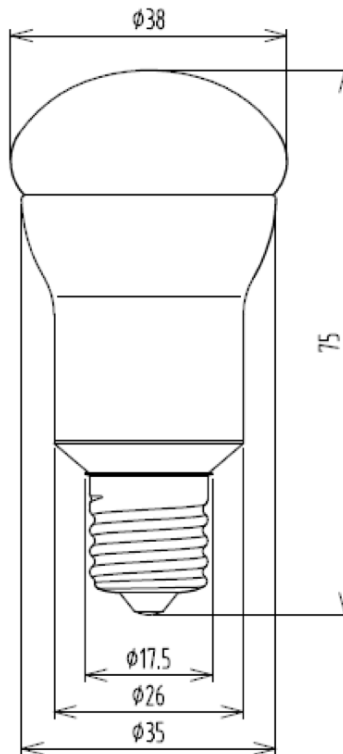

ミニクリプトン型LED電球
タフらいと ”ミニクリプトン(高輝度)”
製品仕様書

品番(Model): KKE17Q06LJW/L600NB			
消費電力 (Rated power range)	6W	口金 (Base)	E17
入力電圧 (Rated input voltage)	AC100V	外形寸法(Dimensions)	φ38mm * 75mm
入力周波数 (Operating Frequency)	50Hz/60Hz	演色性 (Color Index)	≥83 (CRI)
使用温度範囲 (Operating temp)	-10°C~+45°C	色温度 (Color Temperature)	3000 K
使用湿度範囲 (Working Humidity)	10%~90%	配光角 (Beam Angle)	≥120°
製品重量 (Net Weight)	60g	全光束 (Luminous)	≥600 lm
設計寿命 (Average Life)	100,000時間	本体材料 (Material)	アルミニウム+ガラス(Aluminum+Glass)

外観、仕様、寸法に変更がある場合があります。

【外形寸法図】

単位: mm

安全に関するご注意	- 調光機能のついた回路では絶対に使用しないで下さい。 - 取り付け、取り外しや清掃のときは、必ず電源を切ってください。 - 紙や布などで覆ったり、燃えやすいものに近づけないで下さい。火災や器具加熱の原因になります。 - 点灯中や消灯後しばらくは、ランプが熱いので絶対に手や肌などを触れないで下さい。 - ランプはソケットに確実に取り付けて下さい。 - 雨や水滴のかかる状態や、湿度の高い所、結露の可能性があるところは使用しないで下さい。 - 落としたり、物をぶつけたり、無理な力を加えたり、キズをつけたりしないで下さい。 - 規定の温度範囲で使用下さい。 - 必ず商用交流電源AC100V(50Hz/60Hz)でご使用下さい。 - 定格寿命は全光束(明るさ)が初期の70%となる時間です。定格値は設計値であり保証値ではありません。 - 雨や水滴のかかる状態や、湿度の高い所、結露の可能性があるところは使用しないで下さい。
ご使用上の注意事項	- 分解や改造はしないで下さい。 - ランプを長時間直視するのはおやめください。目に影響を及ぼすおそれがあります。 - LEDにはばらつきがあるため、同一品番でも商品ごとに発光色、明るさが異なる場合があります。予めご了承ください。 - 照射距離が近いときや照射面によって、光ムラが気になる場合があります。予めご了承ください。 - 大電力機器を使用した場合、瞬時的な電圧変動によってチラついたり、明るさが変化したりする場合があります。

以下の条件を満たす場合、屋外器具での使用が可能です。

- 下面開放を除く防雨型、または防湿型の器具で使用すること。(水滴・結露による故障の原因)
- ランプ周囲温度が規定の範囲で、点灯時に器具に直射日光があたらない場所で使用すること。(水滴・結露による故障、温度過熱による短寿命の原因)
- 屋内配線に接続された器具(宅内のブレーカーに接続された器具)で使用すること。(雷などの高電圧による短寿命の原因)