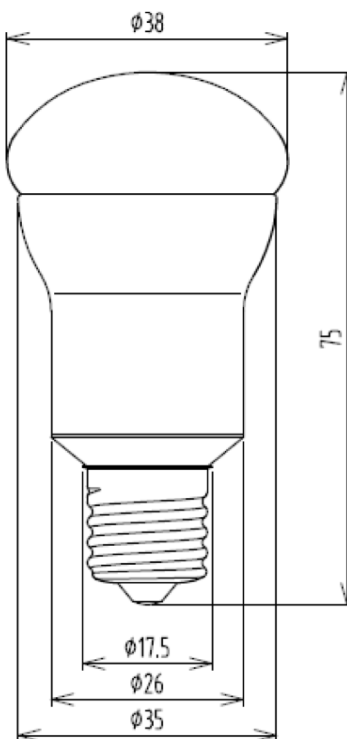

ミニクリプトン型LED電球
タフらいと ”ミニクリプトン(リラックス 6W)”
製品仕様書

品番(Model): KKE17Q06LLJW/L530NB			
消費電力 (Rated power range)	6W	口金 (Base)	E17
入力電圧 (Rated input voltage)	AC100V	外形寸法(Dimensions)	φ38mm * 75mm
入力周波数 (Operating Frequency)	50Hz/60Hz	演色性 (Color Index)	≥85 (CRI)
使用温度範囲 (Operating temp)	-10°C~+45°C	色温度 (Color Temperature)	2500 K
使用湿度範囲 (Working Humidity)	10%~90%	配光角 (Beam Angle)	≥120°
製品重量 (Net Weight)	60g	全光束 (Luminous)	≥530 lm
設計寿命 (Average Life)	100,000時間	本体材料 (Material)	アルミニウム+ガラス(Aluminum+Glass)

外観、仕様、寸法に変更がある場合があります。

【外形寸法図】

単位:mm

安全に関するご注意	- 調光機能のついた回路では絶対に使用しないで下さい。 - 取り付け、取り外しや清掃のときは、必ず電源を切ってください。 - 紙や布などで覆ったり、燃えやすいものに近づけないで下さい。火災や器具加熱の原因になります。 - 点灯中や消灯後しばらくは、ランプが熱いので絶対に手や肌などを触れないで下さい。 - ランプはソケットに確実に取り付けして下さい。 - 雨や水滴のかかる状態や、湿度の高い所、結露の可能性があるところは使用しないで下さい。 - 落としたり、物をぶつけたり、無理な力を加えたり、キズをつけたりしないで下さい。 - 規定の温度範囲で使用下さい。 - 必ず商用交流電源AC100V(50Hz/60Hz)でご使用下さい。 - 定格寿命は全光束(明るさ)が初期の70%となる時間です。定格値は設計値であり保証値ではありません - 雨や水滴のかかる状態や、湿度の高い所、結露の可能性があるところは使用しないで下さい。
ご使用上の注意事項	- 分解や改造はしないで下さい。 - ランプを長時間直視するのはおやめください。目に影響を及ぼすおそれがあります。 - LEDにはばらつきがあるため、同一品番でも商品ごとに発光色、明るさが異なる場合があります。予めご了承ください。 - 照射距離が近いときや照射面によって、光ムラが気になる場合があります。予めご了承ください。 - 大電力機器を使用した場合、瞬時的な電圧変動によってチラツいたり、明るさが変化したりする場合があります。

以下の条件を満たす場合、屋外器具での使用が可能です。

- 下面開放を除く防雨型、または防湿型の器具で使用すること。(水滴・結露による故障の原因)
- ランプ周囲温度が規定の範囲で、点灯時に器具に直射日光があたらない場所で使用すること。(水滴・結露による故障、温度過熱による短寿命の原因)
- 屋内配線に接続された器具(宅内のブレーカーに接続された器具)で使用すること。(雷などの高電圧による短寿命の原因)