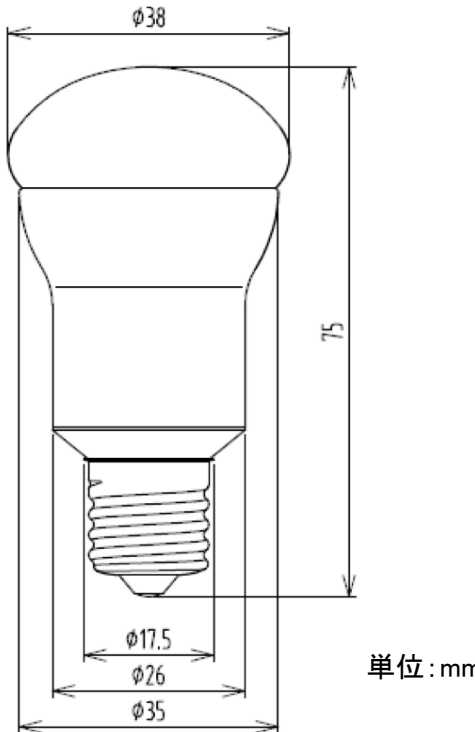

ミニクリプトン型LED電球  
高演色 タフらいと "彩(いろでり E17)"  
製品仕様書

品番(Model): KKE17Q06LMJW/L430SHB			
消費電力 (Rated power range)	6W	口金 (Base)	E17
入力電圧 (Rated input voltage)	AC100V	外形寸法(Dimensions)	φ38mm * 75mm
入力周波数 (Operating Frequency)	50Hz/60Hz	演色性 (Color Index)	≥96 (CRI)
使用温度範囲 (Operating temp)	-10°C~+45°C	色温度 (Color Temperature)	2700 K
使用湿度範囲 (Working Humidity)	10%~90%	配光角 (Beam Angle)	≥120°
製品重量 (Net Weight)	60g	全光束 (Luminous)	≥430 lm
設計寿命 (Average Life)	100,000時間	本体材料 (Material)	アルミニウム+ガラス(Aluminum+Glass)

外観、仕様、寸法に変更がある場合があります。

【外形寸法図】

単位: mm

安全に関するご注意	<ul style="list-style-type: none"><li>調光機能のついた回路では絶対に使用しないで下さい。</li><li>取り付け、取り外しや清掃のときは、必ず電源を切ってください。</li><li>紙や布などで覆ったり、燃えやすいものに近づけないで下さい。火災や器具加熱の原因になります。</li><li>点灯中や消灯後しばらくは、ランプが熱いので絶対に手や肌などを触れないで下さい。</li><li>ランプはソケットに確実に取り付けて下さい。</li><li>雨や水滴のかかる状態や、湿度の高い所、結露の可能性があるところは使用しないで下さい。</li><li>落としたり、物をぶつけたり、無理な力を加えたり、キズをつけたりしないで下さい。</li><li>規定の温度範囲で使用下さい。</li><li>必ず商用交流電源AC100V(50Hz/60Hz)でご使用下さい。</li><li>定格寿命は全光束(明るさ)が初期の70%となる時間です。定格値は設計値であり保証値ではありません。</li><li>雨や水滴のかかる状態や、湿度の高い所、結露の可能性があるところは使用しないで下さい。</li></ul>
ご使用上の注意事項	<ul style="list-style-type: none"><li>分解や改造はしないで下さい。</li><li>ランプを長時間直視するのはおやめください。目に影響を及ぼすおそれがあります。</li><li>LEDにはばらつきがあるため、同一品番でも商品ごとに発光色、明るさが異なる場合があります。予めご了承ください。</li><li>照射距離が近いときや照射面によって、光ムラが気になる場合があります。予めご了承ください。</li><li>大電力機器を使用した場合、瞬時的な電圧変動によってチラついたり、明るさが変化したりする場合があります。</li></ul>