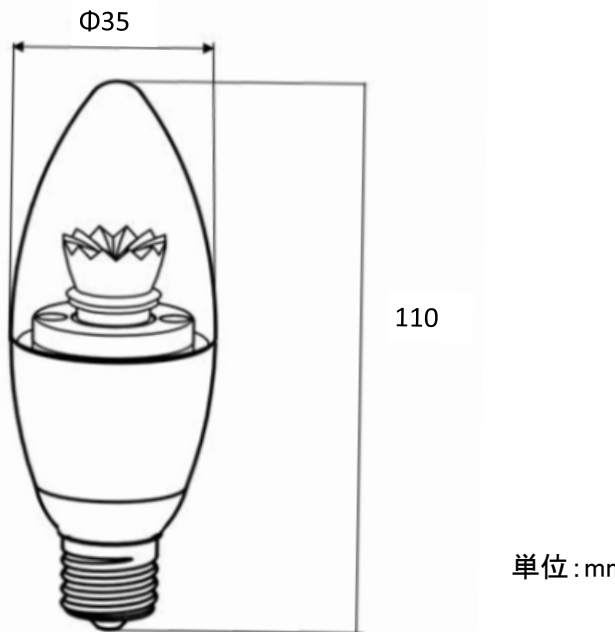

火の色LED電球
タフらいと "灯(キャンドル 4.5W)"
製品仕様書

品番(Model): KKE17Q45SLJW/L220HCS			
消費電力 (Rated power range)	4.5W	口金 (Base)	E17
入力電圧 (Rated input voltage)	AC100V	外形寸法(Dimensions)	φ 35mm * 110mm
入力周波数 (Operating Frequency)	50Hz/60Hz	演色性 (Color Index)	≥90 (CRI)
使用温度範囲 (Operating temp)	-10°C~+45°C	色温度 (Color Temperature)	2000 K
使用湿度範囲 (Working Humidity)	10%~90%	配光角 (Beam Angle)	≥280°
製品重量 (Net Weight)	75g	全光束 (Luminous)	≥220 lm
設計寿命 (Average Life)	100,000時間	本体材料 (Material)	アルミニウム+ガラス(Aluminum +Glass)

外観、仕様、寸法に変更がある場合があります。

【外形寸法図】

単位: mm

安全に関するご注意	<ul style="list-style-type: none">調光機能のついた回路では絶対に使用しないで下さい。取り付け、取り外しや清掃のときは、必ず電源を切ってください。紙や布などで覆ったり、燃えやすいものに近づけないで下さい。火災や器具加熱の原因になります。点灯中や消灯後しばらくは、ランプが熱いので絶対に手や肌などを触れないで下さい。ランプはソケットに確実に取り付けして下さい。雨や水滴のかかる状態や、湿度の高い所、結露の可能性があるところは使用しないで下さい。落としたり、物をぶつけたり、無理な力を加えたり、キズをつけたりしないで下さい。規定の温度範囲で使用下さい。必ず商用交流電源AC100V(50Hz/60Hz)でご使用下さい。定格寿命は全光束(明るさ)が初期の70%となる時間です。定格値は設計値であり保証値ではありません雨や水滴のかかる状態や、湿度の高い所、結露の可能性があるところは使用しないで下さい。
ご使用上の注意事項	<ul style="list-style-type: none">分解や改造はしないで下さい。ランプを長時間直視するのはおやめください。目に影響を及ぼすおそれがあります。LEDにはばらつきがあるため、同一品番でも商品ごとに発光色、明るさが異なる場合があります。予めご了承ください。照射距離が近いときや照射面によって、光ムラが気になる場合があります。予めご了承ください。大電力機器を使用した場合、瞬時的な電圧変動によってチラついたり、明るさが変化したりする場合があります。