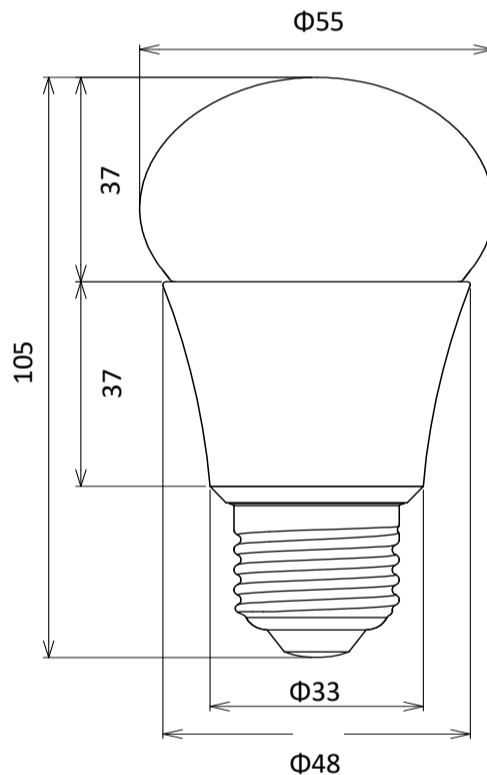

タフらいと ”101(プレミアムホワイト)”
製品仕様書

品番(Model): KKE26Q85DJW/L900HA			
消費電力 (Rated power range)	8.5W	口金 (Base)	E26
入力電圧 (Rated input voltage)	AC100V	外形寸法(Dimensions)	φ 55mm * 105mm
入力周波数 (Operating Frequency)	50Hz/60Hz	演色性 (Color Index)	≥90 (CRI)
使用温度範囲 (Operating temp)	-10°C~+45°C	色温度 (Color Temperature)	5000 K
使用湿度範囲 (Working Humidity)	10%~90%	配光角 (Beam Angle)	≥120°
製品重量 (Net Weight)	120g	全光束 (Luminous)	≥900 lm
設計寿命 (Average Life)	300,000時間	本体材料 (Material)	アルミニウム+ガラス(Aluminum+Glass)

外観、仕様、寸法に変更がある場合があります。

【外形寸法図】

単位:mm

安全に関するご注意	- 調光機能のついた回路では絶対に使用しないで下さい。 - 取り付け、取り外しや清掃のときは、必ず電源を切ってください。 - 紙や布などで覆ったり、燃えやすいものに近づけないで下さい。火災や器具加熱の原因になります。 - 点灯中や消灯後しばらくは、ランプが熱いので絶対に手や肌などを触れないで下さい。 - ランプはソケットに確実に取り付けして下さい。 - 雨や水滴のかかる状態や、湿度の高い所、結露の可能性があるところは使用しないで下さい。 - 落としたり、物をぶつけたり、無理な力を加えたり、キズをつけたりしないで下さい。 - 規定の温度範囲で使用下さい。 - 必ず商用交流電源AC90V-240Vの範囲(50Hz/60Hz)でご使用下さい。 - 定格寿命は全光束(明るさ)が初期の70%となる時間です。定格値は設計値であり保証値ではありません - 雨や水滴のかかる状態や、湿度の高い所、結露の可能性があるところは使用しないで下さい。
ご使用上の注意事項	- 分解や改造はしないで下さい。 - ランプを長時間直視するのはおやめください。目に影響を及ぼすおそれがあります。 - LEDにはばらつきがあるため、同一品番でも商品ごとに発光色、明るさが異なる場合があります。予めご了承ください。 - 照射距離が近いときや照射面によって、光ムラが気になる場合があります。予めご了承ください。 - 大電力機器を使用した場合、瞬時的な電圧変動によってチラツいたり、明るさが変化したりする場合があります。

以下の条件を満たす場合、屋外器具での使用が可能です。

- 下面開放を除く防雨型、または防湿型の器具で使用すること。(水滴・結露による故障の原因)
- ランプ周囲温度が規定の範囲で、点灯時に器具に直射日光があたらない場所で使用すること。(水滴・結露による故障、温度過熱による短寿命の原因)
- 屋内配線に接続された器具(宅内のプレーカーに接続された器具)で使用すること。(雷などの高電圧による短寿命の原因)