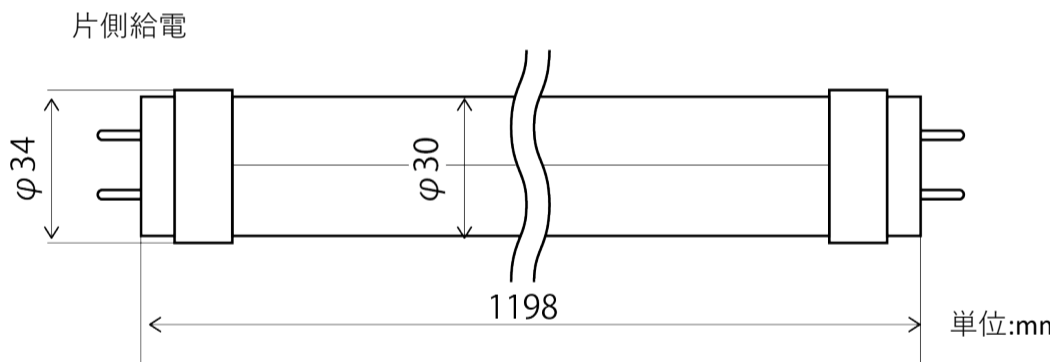

”タフらいと リフォーム 40W形 LED直管(3000K/高演色)”
製品仕様書

品番(Model):KKG13T15LCT/L1300SH40A	設計寿命 (Average Life)	100,000時間	
消費電力 (Rated power range)	15W	口金 (Base)	G13
入力電圧 (Rated input voltage)	AC90~240V	外形寸法(Dimensions)	φ30mm * 1198mm
入力周波数 (Operating Frequency)	50Hz/60Hz	演色性 (Color Index)	≥95 (CRI)
使用温度範囲 (Operating temp)	-10°C~+45°C	色温度 (Color Temperature)	3000 K
使用湿度範囲 (Working Humidity)	10%~90%	配光角 (Beam Angle)	≥120°
給電方法 (Feeding Method)	片側給電	全光束 (Luminous)	≥1300 lm
製品重量 (Net Weight)	390g	本体材料 (Material)	アルミニウム+ポリカーボネート (Aluminum +Foggy PC)

外観、仕様、寸法に変更がある場合があります。

【外形寸法図】

直結化後の器具には「LED対応工事済み」等の記載を必ずしてください

安全に関するご注意	・既設器具への適合確認が必ず必要となります。LED専用に変更(安定器撤去、配線工事)した器具に取り付けて下さい。 ・調光機能のついた回路では絶対に使用しないで下さい。 ・取り付け、取り外しや清掃のときは、必ず電源を切ってください。 ・紙や布などで覆ったり、燃えやすいものに近づけないで下さい。火災や器具加熱の原因になります。 ・点灯中や消灯後しばらくは、ランプが熱いので絶対に手や肌などを触れないで下さい。 ・ランプはソケットに確実に取り付けして下さい。 ・雨や水滴のかかる状態や、湿度の高い所、結露の可能性があるところは使用しないで下さい。 ・落としたり、物をぶつけたり、無理な力を加えたり、キズをつけたりしないで下さい。 ・規定の温度範囲で使用下さい。 ・必ず商用交流電源AC90V-240Vの範囲(50Hz/60Hz)でご使用下さい。 ・定格寿命は全光束(明るさ)が初期の70%となる時間です。定格値は設計値であり保証値ではありません ・雨や水滴のかかる状態や、湿度の高い所、結露の可能性があるところは使用しないで下さい。
ご使用上の注意事項	・分解や改造はしないで下さい。 ・ランプを長時間直視するのはおやめください。目に影響を及ぼすおそれがあります。 ・LEDにはばらつきがあるため、同一品番でも商品ごとに発光色、明るさが異なる場合があります。予めご了承ください。 ・照射距離が近いときや照射面によって、光ムラが気になる場合があります。予めご了承ください。 ・大電力機器を使用した場合、瞬時的な電圧変動によってチラツいたり、明るさが変化したりする場合があります。