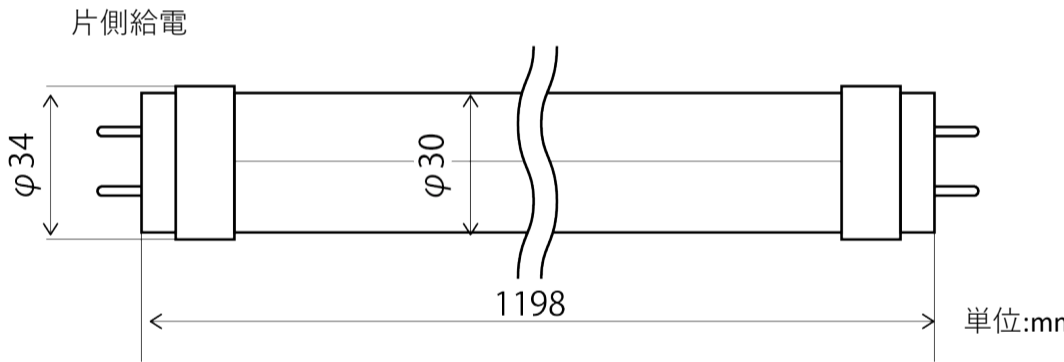

”タフらいと リフォーム 40W形LED直管(2200K)”
製品仕様書

品番(Model): KKG13T15NLCT/L1450N40A	設計寿命 (Average Life)	100,000時間	
消費電力 (Rated power range)	15W	口金 (Base)	G13
入力電圧 (Rated input voltage)	AC90~240V	外形寸法(Dimensions)	φ30mm * 1198mm
入力周波数 (Operating Frequency)	50Hz/60Hz	演色性 (Color Index)	≥80 (CRI)
使用温度範囲 (Operating temp)	-10°C~+45°C	色温度 (Color Temperature)	2200 K
使用湿度範囲 (Working Humidity)	10%~90%	配光角 (Beam Angle)	≥120°
給電方法 (Feeding Method)	片側給電	全光束 (Luminous)	≥1450 lm
製品重量 (Net Weight)	390g	本体材料 (Material)	アルミニウム+ポリカーボネート (Aluminum +Foggy PC)

外観、仕様、寸法に変更がある場合があります。

【外形寸法図】

直結化後の器具には「LED対応工事済み」等の記載を必ずしてください

安全に関するご注意	・既設器具への適合確認が必ず必要となります。LED専用に変更(安定器撤去、配線工事)した器具に取り付けて下さい。 ・調光機能のついた回路では絶対に使用しないで下さい。 ・取り付け、取り外しや清掃のときは、必ず電源を切ってください。 ・紙や布などで覆ったり、燃えやすいものに近づけないで下さい。火災や器具加熱の原因になります。 ・点灯中や消灯後しばらくは、ランプが熱いので絶対に手や肌などを触れないで下さい。 ・ランプはソケットに確実に取り付けして下さい。 ・雨や水滴のかかる状態や、湿度の高い所、結露の可能性があるところは使用しないで下さい。 ・落としたり、物をぶついたり、無理な力を加えたり、キズをつけたりしないで下さい。 ・規定の温度範囲で使用下さい。 ・必ず商用交流電源AC90V-240Vの範囲(50Hz/60Hz)でご使用下さい。 ・定格寿命は全光束(明るさ)が初期の70%となる時間です。定格値は設計値であり保証値ではありません ・雨や水滴のかかる状態や、湿度の高い所、結露の可能性があるところは使用しないで下さい。
ご使用上の注意事項	・分解や改造はしないで下さい。 ・ランプを長時間直視するのはおやめください。目に影響を及ぼすおそれがあります。 ・LEDにはばらつきがあるため、同一品番でも商品ごとに発光色、明るさが異なる場合があります。予めご了承ください。 ・照射距離が近いときや照射面によって、光ムラが気になる場合があります。予めご了承ください。 ・大電力機器を使用した場合、瞬時的な電圧変動によってチラツいたり、明るさが変化したりする場合があります。