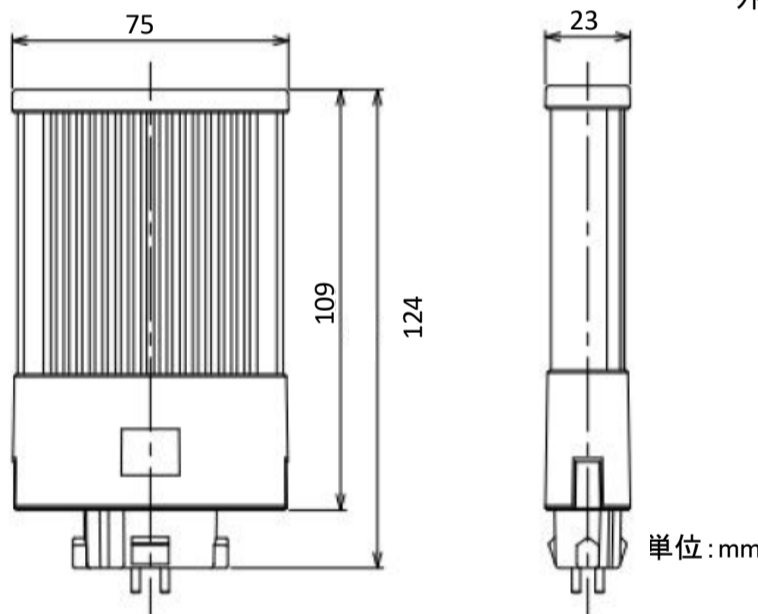

タフらいと リフォーム
FML18W形 コンパクト蛍光灯型LED 3000K
製品仕様書

品番(Model): KKGX10qF05LCT/L660N13E	設計寿命 (Average Life)	100,000時間	
消費電力 (Rated power range)	5W	口金 (Base)	GX10q
入力電圧 (Rated input voltage)	AC90~240V	外形寸法 (Dimensions)	75mm * 124mm * 23mm
入力周波数 (Operating Frequency)	50Hz/60Hz	演色性 (Color Index)	≥80 (CRI)
使用温度範囲 (Operating temp)	-10°C~+45°C	色温度 (Color Temperature)	3000 K
使用湿度範囲 (Working Humidity)	10%~90%	配光角 (Beam Angle)	≥120°
給電方法 (Feeding Method)	GX10qコネクター	全光束 (Luminous)	≥660 lm
製品重量 (Net Weight)	135g	本体材料 (Material)	アルミニウム+ポリカーボネート (Aluminum +Foggy PC)

外観、仕様、寸法に変更がある場合があります。

【外形寸法図】

【給電端子】

上記の破線の端子間がLED電球内で導通しています。4つのピンとも使用可能ですが、使用しない端子は絶縁してください。ショートする可能性があります。

直結化後の器具には「LED対応工事済み」等の記載を必ずしてください

安全に関するご注意	<ul style="list-style-type: none">既設器具への適合確認が必ず必要となります。LED専用に変更(安定器撤去、配線工事)した器具に取り付けて下さい。調光機能のついた回路では絶対に使用しないで下さい。取り付け、取り外しや清掃のときは、必ず電源を切ってください。紙や布などで覆ったり、燃えやすいものに近づけないで下さい。火災や器具加熱の原因になります。点灯中や消灯後しばらくは、ランプが熱いので絶対に手や肌などを触れないで下さい。ランプはソケットに確実に取り付けして下さい。雨や水滴のかかる状態や、湿度の高い所、結露の可能性があるところは使用しないで下さい。落としたり、物をぶついたり、無理な力を加えたり、キズをつけたりしないで下さい。規定の温度範囲で使用下さい。必ず商用交流電源AC90V-240Vの範囲(50Hz/60Hz)でご使用下さい。定格寿命は全光束(明るさ)が初期の70%となる時間です。定格値は設計値であり保証値ではありません雨や水滴のかかる状態や、湿度の高い所、結露の可能性があるところは使用しないで下さい。使用しない端子は絶縁してください。ショートする可能性があります
ご使用上の注意事項	<ul style="list-style-type: none">分解や改造はしないで下さい。ランプを長時間直視するのはおやめください。目に影響を及ぼすおそれがあります。LEDにはばらつきがあるため、同一品番でも商品ごとに発光色、明るさが異なる場合があります。予めご了承ください。照射距離が近いときや照射面によって、光ムラが気になる場合があります。予めご了承ください。大電力機器を使用した場合、瞬時的な電圧変動によってチラツいたり、明るさが変化したりする場合があります。