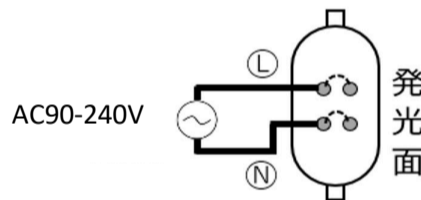

タフらいと リフォーム
FML18W形 コンパクト蛍光灯型LED 3000K
製品仕様書

品番(Model): KKGX10qF05LCT/L660N13E	設計寿命 (Average Life)	100,000時間	
消費電力 (Rated power range)	5W	口金 (Base)	GX10q
入力電圧 (Rated input voltage)	AC90~240V	外形寸法 (Dimensions)	75mm * 124mm * 23mm
入力周波数 (Operating Frequency)	50Hz/60Hz	演色性 (Color Index)	≥80 (CRI)
使用温度範囲 (Operating temp)	-10°C~+45°C	色温度 (Color Temperature)	3000 K
使用湿度範囲 (Working Humidity)	10%~90%	配光角 (Beam Angle)	≥120°
給電方法 (Feeding Method)	GX10qコネクター	全光束 (Luminous)	≥660 lm
製品重量 (Net Weight)	135g	本体材料 (Material)	アルミニウム+ポリカーボネート (Aluminum +Foggy PC)

外観、仕様、寸法に変更がある場合があります。

【外形寸法図】

【給電端子】

上記の破線の端子間がLED電球内で導通しています。4つのピンとも使用可能ですが、使用しない端子は絶縁してください。ショートする可能性があります。

直結化後の器具には「LED対応工事済み」等の記載を必ずしてください

安全に関するご注意	<ul style="list-style-type: none">既設器具への適合確認が必ず必要となります。LED専用に変更(安定器撤去、配線工事)した器具に取り付けて下さい。調光機能のついた回路では絶対に使用しないで下さい。取り付け、取り外しや清掃のときは、必ず電源を切ってください。紙や布などで覆ったり、燃えやすいものに近づけないで下さい。火災や器具加熱の原因になります。点灯中や消灯後しばらくは、ランプが熱いので絶対に手や肌などを触れないで下さい。ランプはソケットに確実に取り付けして下さい。雨や水滴のかかる状態や、湿度の高い所、結露の可能性があるところは使用しないで下さい。落としたり、物をぶついたり、無理な力を加えたり、キズをつけたりしないで下さい。規定の温度範囲で使用下さい。必ず商用交流電源AC90V-240Vの範囲(50Hz/60Hz)でご使用下さい。定格寿命は全光束(明るさ)が初期の70%となる時間です。定格値は設計値であり保証値ではありません雨や水滴のかかる状態や、湿度の高い所、結露の可能性があるところは使用しないで下さい。使用しない端子は絶縁してください。ショートする可能性があります
ご使用上の注意事項	<ul style="list-style-type: none">分解や改造はしないで下さい。ランプを長時間直視するのはおやめください。目に影響を及ぼすおそれがあります。LEDにはばらつきがあるため、同一品番でも商品ごとに発光色、明るさが異なる場合があります。予めご了承ください。照射距離が近いときや照射面によって、光ムラが気になる場合があります。予めご了承ください。大電力機器を使用した場合、瞬時的な電圧変動によってチラツいたり、明るさが変化したりする場合があります。