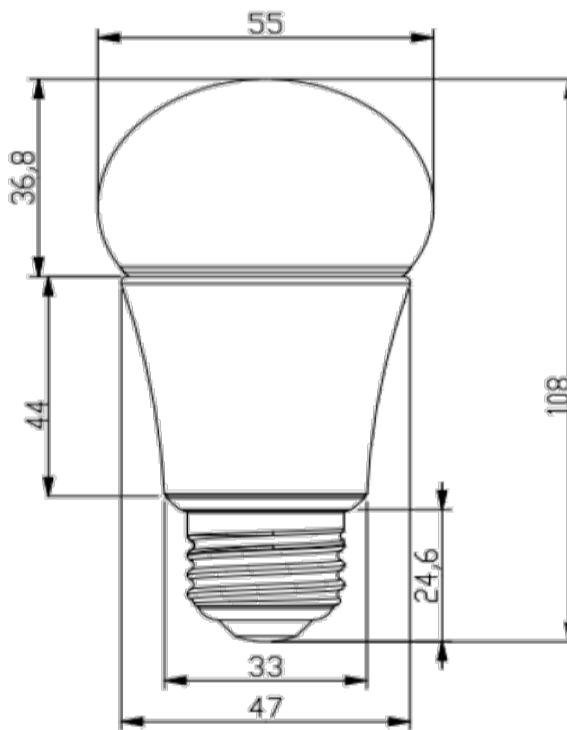

タフらいと ”LED電球(昼白色/40W相当)” 製品仕様書

品番(Model): LDA5N-G/B40/1			
消費電力 (Rated power range)	4.5W	口金 (Base)	E26
入力電圧 (Rated input voltage)	AC90~240V	外形寸法(Dimensions)	φ 55mm * 108mm
入力周波数 (Operating Frequency)	50Hz/60Hz	演色性 (Color Index)	≥83 (CRI)
使用温度範囲 (Operating temp)	-10°C~+45°C	色温度 (Color Temperature)	5000(K)
使用湿度範囲 (Working Humidity)	10%~90%	配光角 (Beam Angle)	≥120°
製品重量 (Net Weight)	135g	全光束 (Luminous)	≥560lm
設計寿命 (Average Life)	100,000時間	本体材料 (Material)	アルミニウム+ガラス(Aluminum+Glass)

外観、仕様、寸法に変更がある場合があります。

【外形寸法図】

単位: mm

安全に関するご注意	・調光機能のついた回路では絶対に使用しないで下さい。 ・取り付け、取り外しや清掃のときは、必ず電源を切ってください。 ・紙や布などで覆ったり、燃えやすいものに近づけないで下さい。火災や器具加熱の原因になります。 ・点灯中や消灯後しばらくは、ランプが熱いので絶対に手や肌などを触れないで下さい。 ・ランプはソケットに確実に取り付けして下さい。 ・雨や水滴のかかる状態や、湿度の高い所、結露の可能性があるところは使用しないで下さい。 ・落としたり、物をぶつけたり、無理な力を加えたり、キズをつけたりしないで下さい。 ・規定の温度範囲で使用下さい。 ・必ず商用交流電源AC90V-240Vの範囲(50Hz/60Hz)でご使用下さい。 ・定格寿命は全光束(明るさ)が初期の70%となる時間です。定格値は設計値であり保証値ではありません ・雨や水滴のかかる状態や、湿度の高い所、結露の可能性があるところは使用しないで下さい。
ご使用上の注意事項	・分解や改造はしないで下さい。 ・ランプを長時間直視するのはおやめください。目に影響を及ぼすおそれがあります。 ・LEDにはばらつきがあるため、同一品番でも商品ごとに発光色、明るさが異なる場合があります。予めご了承ください。 ・照射距離が近いときや照射面によって、光ムラが気になる場合があります。予めご了承ください。 ・大電力機器を使用した場合、瞬時的な電圧変動によってチラツいたり、明るさが変化したりする場合があります。

以下の条件を満たす場合、屋外器具での使用が可能です。

- ・下面開放を除く防雨型、または防湿型の器具で使用すること。(水滴・結露による故障の原因)
- ・ランプ周囲温度が規定の範囲で、点灯時に器具に直射日光が当たらない場所で使用すること。(水滴・結露による故障、温度過熱による短寿命の原因)
- ・屋内配線に接続された器具(宅内のブレーカーに接続された器具)で使用すること。(雷などの高電圧による短寿命の原因)