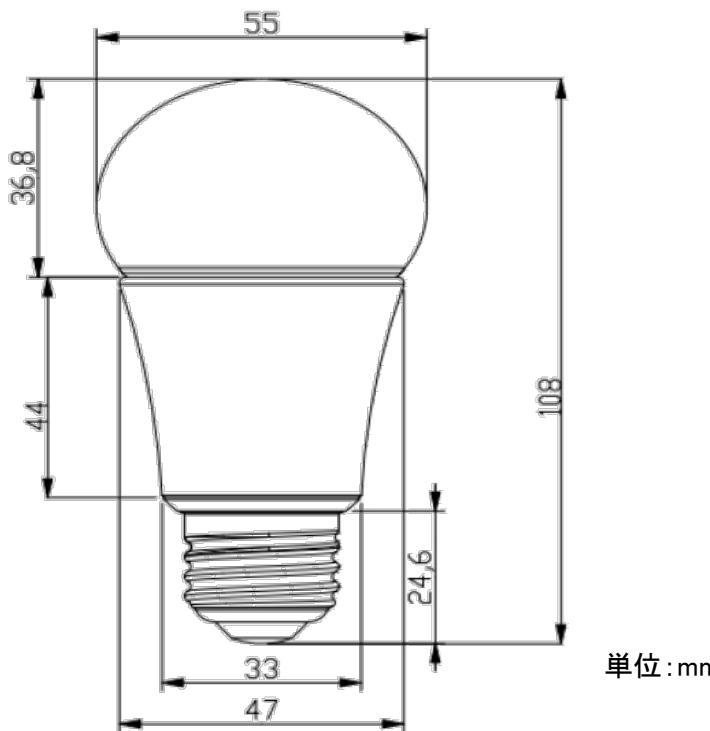

タフらいと ”LED電球(電球色/60W相当)” 製品仕様書

品番(Model): LDA8L-G/B60/1			
消費電力 (Rated power range)	7.5W	口金 (Base)	E26
入力電圧 (Rated input voltage)	AC90~240V	外形寸法(Dimensions)	φ 55mm * 108mm
入力周波数 (Operating Frequency)	50Hz/60Hz	演色性 (Color Index)	≥83 (CRI)
使用温度範囲 (Operating temp)	-10°C~+45°C	色温度 (Color Temperature)	2700(K)
使用湿度範囲 (Working Humidity)	10%~90%	配光角 (Beam Angle)	≥120°
製品重量 (Net Weight)	145g	全光束 (Luminous)	≥840lm
設計寿命 (Average Life)	100,000時間	本体材料 (Material)	アルミニウム+ガラス(Aluminum+Glass)

外観、仕様、寸法に変更がある場合があります。

【外形寸法図】

安全に関するご注意	・調光機能のついた回路では絶対に使用しないで下さい。 ・取り付け、取り外しや清掃のときは、必ず電源を切ってください。 ・紙や布などで覆ったり、燃えやすいものに近づけないで下さい。火災や器具加熱の原因になります。 ・点灯中や消灯後しばらくは、ランプが熱いので絶対に手や肌などを触れないで下さい。 ・ランプはソケットに確実に取り付けて下さい。 ・雨や水滴のかかる状態や、湿度の高い所、結露の可能性があるところは使用しないで下さい。 ・落としたり、物をぶつけたり、無理な力を加えたり、キズをつけたりしないで下さい。 ・規定の温度範囲で使用下さい。 ・必ず商用交流電源AC90V-240Vの範囲(50Hz/60Hz)でご使用下さい。 ・定格寿命は全光束(明るさ)が初期の70%となる時間です。定格値は設計値であり保証値ではありません ・雨や水滴のかかる状態や、湿度の高い所、結露の可能性があるところは使用しないで下さい。
ご使用上の注意事項	・分解や改造はしないで下さい。 ・ランプを長時間直視するのはおやめください。目に影響を及ぼすおそれがあります。 ・LEDにはばらつきがあるため、同一品番でも商品ごとに発光色、明るさが異なる場合があります。予めご了承ください。 ・照射距離が近いときや照射面によって、光ムラが気になる場合があります。予めご了承ください。 ・大電力機器を使用した場合、瞬時的な電圧変動によってチラツいたり、明るさが変化したりする場合があります。

以下の条件を満たす場合、屋外器具での使用が可能です。

- ・下面開放を除く防雨型、または防湿型の器具で使用すること。(水滴・結露による故障の原因)
- ・ランプ周囲温度が規定の範囲で、点灯時に器具に直射日光があたらない場所で使用すること。(水滴・結露による故障、温度過熱による短寿命の原因)
- ・屋内配線に接続された器具(宅内のブレーカーに接続された器具)で使用すること。(雷などの高電圧による短寿命の原因)