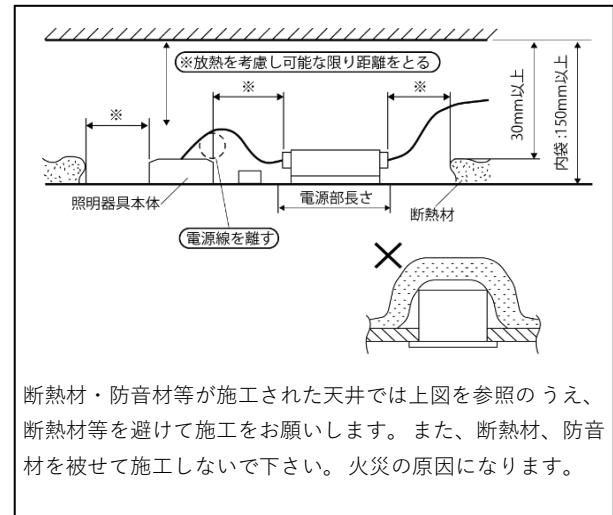

[専用リモコン: DIGITAL REMOCON 6B]

外観、仕様、寸法に変更がある場合があります。

【外形寸法図】

取り付けには本体配線の取り出し口上部から30mm
 クリアランスの確保をしてください

単位: mm

断熱材・防音材等が施工された天井では上図を参照のうえ、断熱材等を避けて施工をお願いします。また、断熱材、防音材を被せて施工しないで下さい。火災の原因になります。

安全上の注意	<ul style="list-style-type: none"> ・一般屋内用器具です。屋外や水気・湿気のある場所、腐食性ガスの発生する場所では使用しないでください。故障や絶縁不良による火災・感電の原因となります。 ・既定の温度範囲で使用下さい。高温で使用すると火災の原因となります。 ・この照明器具は、必ず商用交流電源AC90V-240Vの範囲(50Hz/60Hz)でご使用下さい。 ・専用のリモコン制御以外の調光および調色の制御は、使用しないでください。 ・紙や布などで覆ったり、燃えやすいものに近づけないで下さい。火災や器具加熱の原因になります。 ・点灯中や消灯後しばらくは、ランプが熱いので絶対に手や肌などを触れないで下さい。 ・雨や水滴のかかる状態や、湿度の高い所、結露の可能性があるところは使用しないで下さい。 ・定格寿命は全光束(明るさ)が初期の70%となる時間です。定格値は設計値であり保証値ではありません ・落したり、物をぶついたり、無理な力を加えたり、キズをつけたりしないで下さい。 ・分解や改造はしないで下さい。
ご使用上の注意事項	<ul style="list-style-type: none"> ・電波を利用した通信のため、金属製の壁、コンクリート壁付近では、通信が不安定になる場合があります。 ・通信が不安定なときには光色や明るさが変化したり、点滅する場合があります。 ・通信距離 半径25m以内 ・ランプを長時間直視するのはおやめください。目に影響を及ぼすおそれがあります。 ・LEDにはばらつきがあるため、同一品番でも商品ごとに発光色、明るさが異なる場合があります。予めご了承ください。 ・照射距離が近いときや照射面によって、光ムラが気になる場合があります。予めご了承ください。 ・大電力機器を使用した場合、瞬時的な電圧変動によってチラツいたり、明るさが変化したりする場合があります。