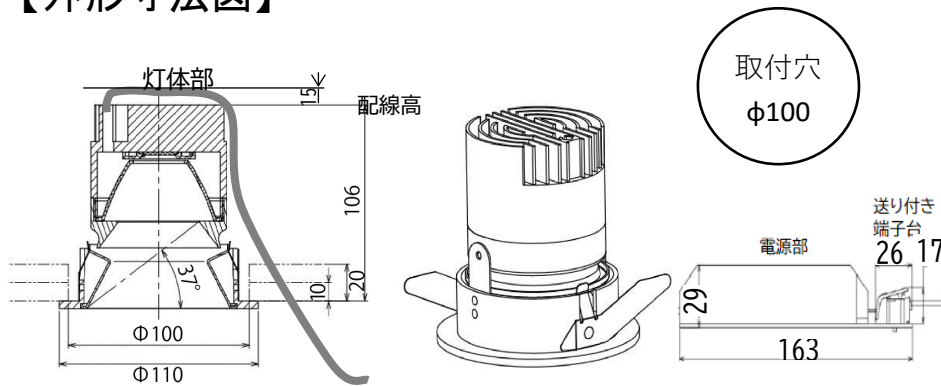

”ユニバーサル ダウンライト (取付穴φ100/最大17W/38°)”
エリアリモコン対応品
製品仕様書

品番(Model): KBDW217MA-1a	設計寿命 (Average Life)	100,000時間	
消費電力 (Rated power range)	最大17W	色温度 (Color Temperature)	2200-5500 (K)
入力電圧 (Rated input voltage)	AC90~240V	演色性 (Color Index)	≥95(CRI)
入力周波数 (Operating Frequency)	50Hz/60Hz	配光角 (Beam Angle)	38°
使用温度範囲 (Operating temp)	-10~+45 (°C)	全光束 (Luminous)	@2200K Max≥ 620lm @5500K Max≥ 1150lm
使用湿度範囲 (Working Humidity)	10%~90%	外形寸法 (Dimensions)	φ110mm * 106mm
本体材料 (Material)	アルミニウム+ポリカーボネート (Aluminum +PC)	製品重量 (Net Weight)	520g
調光方式 調光範囲 (Dimming method)	リモコン(2.4GHz) ON・OFF/調光10%-100%/調色	首振り角度 (Swing angle)	30°

[専用リモコン: DIGITAL REMOCON 6B]

外観、仕様、寸法に変更がある場合があります。

【外形寸法図】

取り付けには本体配線の取り出し口上部から30mm
クリアランスの確保をしてください

単位: mm