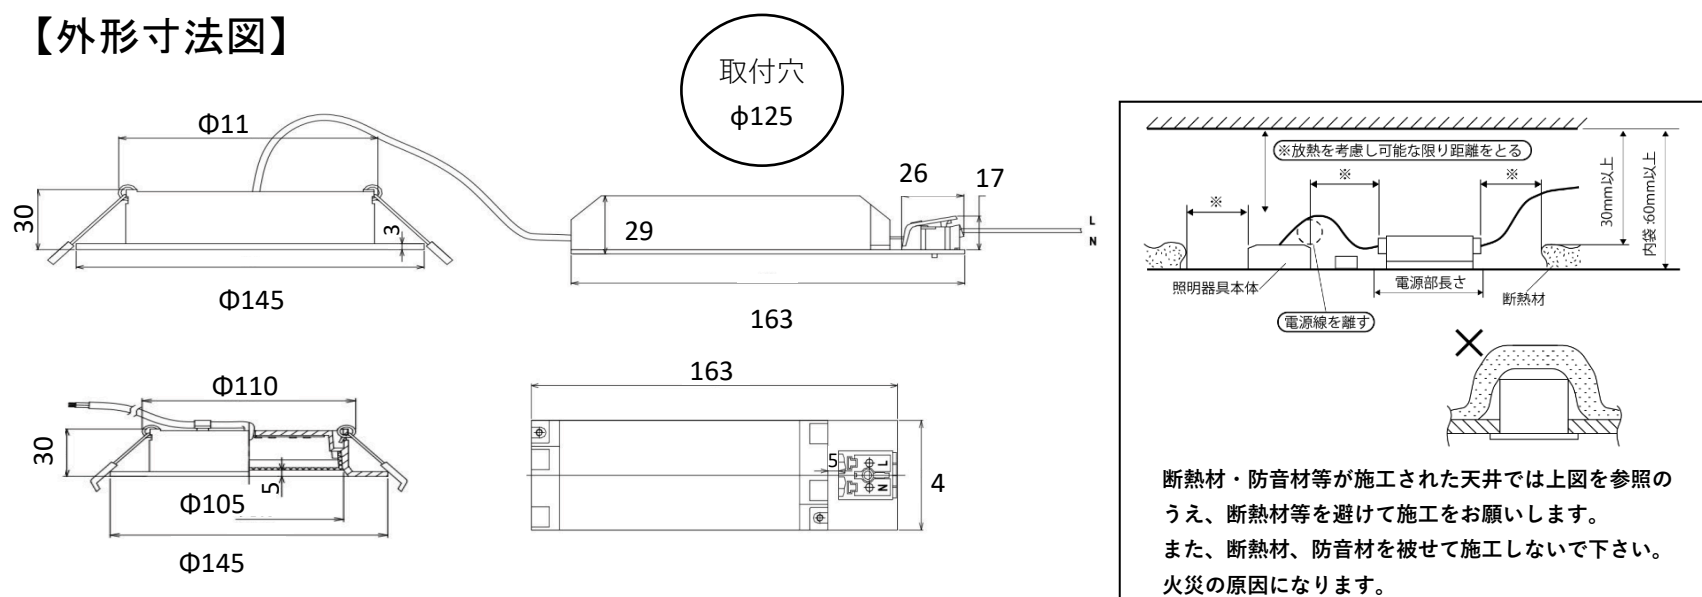

薄型ダウンライト (取付穴φ125/12W/ 調光調色) エリアリモコン対応品 製品仕様書

品番(Model):KBDH3-12-MA-1z			
消費電力 (Rated power range)	最大12W	色温度 (Color Temperature)	2200-5500 (K)
入力電圧 (Rated input voltage)	AC90~240V	演色性 (Color Index)	≥ 80(CRI)
入力周波数 (Operating Frequency)	50/60Hz	配光角 (Beam Angle)	120°
使用温度範囲 (Operating temp)	-10°C~+45°C	全光束 (Luminous)	@2200K Max≥ 1100lm @5500K Max≥ 1280lm
使用湿度範囲 (Working Humidity)	10%~90%	外形寸法 (Dimensions)	φ 145mm * 30mm
本体材料 (Material)	アルミニウム+ポリカーボネート (Aluminum +PC)	製品重量 (Net Weight)	295g
調光方式 調光範囲 (Dimming method)	リモコン(2.4GHz) 5%-100%	設計寿命 (Average Life)	100,000時間

[専用リモコン: DIGITAL REMOCON 6B]

外観、仕様、寸法に変更がある場合があります。

【外形寸法図】

安全上の注意	<ul style="list-style-type: none"> ・一般屋内用器具です。屋外や水気・湿気のある場所、腐食性ガスの発生する場所では使用しないで下さい。故障や絶縁不良による火災・感電の原因となります。 ・専用のリモコン制御以外の調光および調色の制御は、使用しないでください。 ・天井埋め込み専用器具です。傾斜天井、柔らかい天井（ロックウール等）には取り付けしないで下さい。 ・既定の温度範囲で使用下さい。 ・器具の送り容量は最大15Aです。 容量を超えると発熱・火災の原因となります。また、照明器具以外の負荷は接続しないで下さい。 ・この照明器具は、必ず商用交流電源AC90V-240Vの範囲(50Hz/60Hz)でご使用下さい。 ・紙や布などで覆ったり、燃えやすいものに近づけないで下さい。火災や器具加熱の原因となります。 ・点灯中や消灯後しばらくは、ランプが熱いので絶対に手や肌などを触れないで下さい。 ・定格寿命は全光束(明るさ)が初期の70%となる時間です。定格値は設計値であり保証値ではありません ・雨や水滴のかかる状態や、湿度の高い所、結露の可能性があるところは使用しないで下さい。 ・落としたり、物をぶついたり、無理な力を加えたり、キズをつけたりしないで下さい。
ご使用上の注意事項	<ul style="list-style-type: none"> ・電波を利用した通信のため、金属製の壁、コンクリート壁付近では、通信が不安定になる場合があります。 ・通信が不安定なときには光色や明るさが変化したり、点滅する場合があります。 ・通信距離 半径25m以内 ・分解や改造はしないで下さい。 ・ランプを長時間直視するのはおやめください。目に影響を及ぼすおそれがあります。 ・LEDにはばらつきがあるため、同一品番でも商品ごとに発光色、明るさが異なる場合があります。予めご了承ください。 ・照射距離が近いときや照射面によって、光ムラが気になる場合があります。予めご了承ください。 ・大電力機器を使用した場合、瞬時的な電圧変動によってチラツいたり、明るさが変化したりする場合があります。