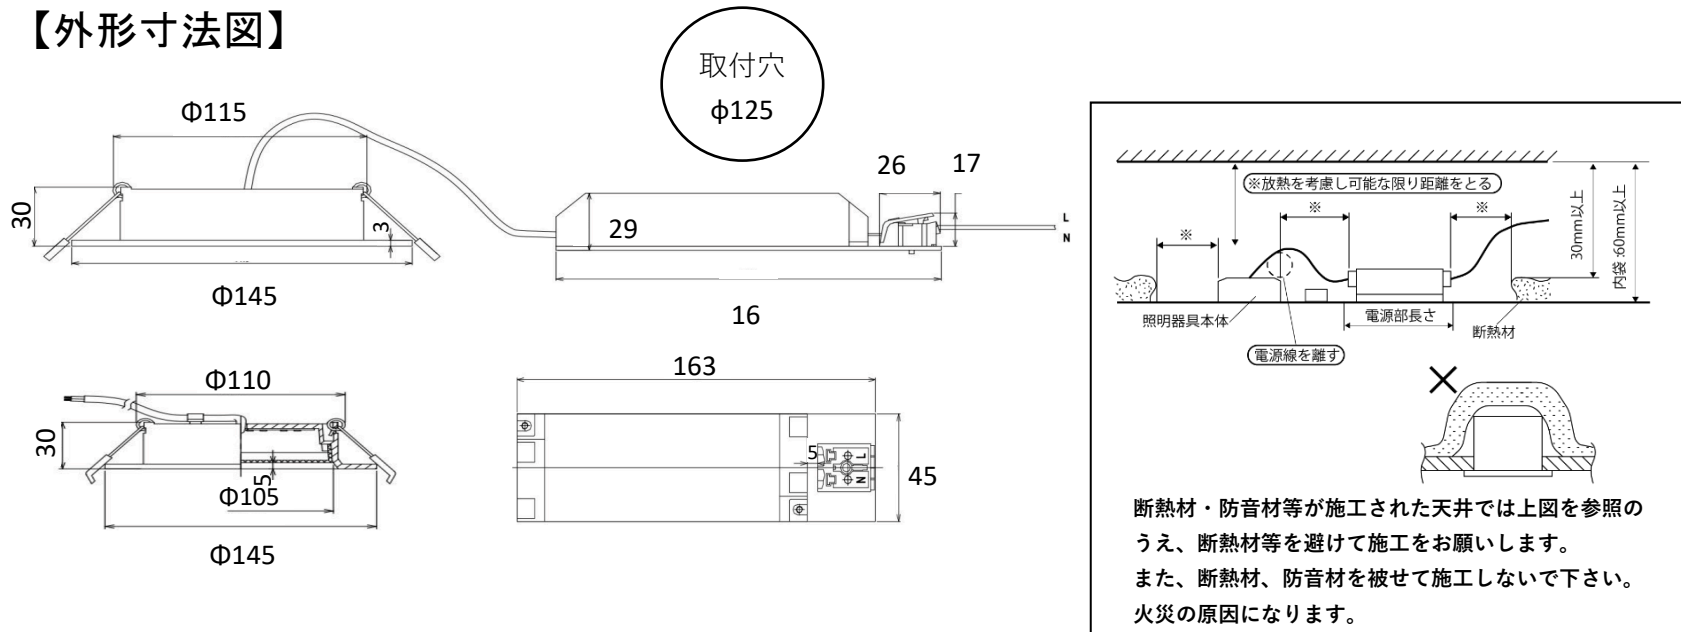

薄型ダウンライト (取付穴φ125/12W/ 調光調色 黒)
エリアリモコン対応品 製品仕様書

品番(Model):KBDH3-12-MA-2z			
消費電力 (Rated power range)	最大12W	色温度 (Color Temperature)	2200-5500 (K)
入力電圧 (Rated input voltage)	AC90~240V	演色性 (Color Index)	≥ 80(CRI)
入力周波数 (Operating Frequency)	50/60Hz	配光角 (Beam Angle)	120°
使用温度範囲 (Operating temp)	-10°C~+45°C	全光束 (Luminous)	@2200K Max≥ 1100lm @5500K Max≥ 1280lm
使用湿度範囲 (Working Humidity)	10%~90%	外形寸法 (Dimensions)	φ 145mm * 30mm
本体材料 (Material)	アルミニウム+ポリカーボネート (Aluminum +PC)	製品重量 (Net Weight)	295g
調光方式 調光範囲 (Dimming method)	リモコン(2.4GHz) 5%-100%	設計寿命 (Average Life)	100,000時間

[専用リモコン: DIGITAL REMOCON 6B]

外観、仕様、寸法に変更がある場合があります。

【外形寸法図】

安全上の注意	<ul style="list-style-type: none"> ・一般屋内用器具です。屋外や水気・湿気のある場所、腐食性ガスの発生する場所では使用しないで下さい。故障や絶縁不良による火災・感電の原因となります。 ・専用のリモコン制御以外の調光および調色の制御は、使用しないでください。 ・天井埋め込み専用器具です。傾斜天井、柔らかい天井（ロックウール等）には取り付けしないで下さい。 ・既定の温度範囲で使用下さい。 ・器具の送り容量は最大15Aです。容量を超えると発熱・火災の原因となります。また、照明器具以外の負荷は接続しないで下さい。 ・この照明器具は、必ず商用交流電源AC90V-240Vの範囲(50Hz/60Hz)でご使用下さい。 ・紙や布などで覆ったり、燃えやすいものに近づけないで下さい。火災や器具加熱の原因となります。 ・点灯中や消灯後しばらくは、ランプが熱いので絶対に手や肌などを触れないで下さい。 ・定格寿命は全光束(明るさ)が初期の70%となる時間です。定格値は設計値であり保証値ではありません ・雨や水滴のかかる状態や、湿度の高い所、結露の可能性があるところは使用しないで下さい。 ・落としたり、物をぶつけたり、無理な力を加えたり、キズをつけたりしないで下さい。
ご使用上の注意事項	<ul style="list-style-type: none"> ・電波を利用した通信のため、金属製の壁、コンクリート壁付近では、通信が不安定になる場合があります。 ・通信が不安定なときには光色や明るさが変化したり、点滅する場合があります。 ・通信距離 半径25m以内 ・分解や改造はしないで下さい。 ・ランプを長時間直視するのはおやめください。目に影響を及ぼすおそれがあります。 ・LEDにはばらつきがあるため、同一品番でも商品ごとに発光色、明るさが異なる場合があります。予めご了承ください。 ・照射距離が近いときや照射面によって、光ムラが気になる場合があります。予めご了承ください。 ・大電力機器を使用した場合、瞬時的な電圧変動によってチラツいたり、明るさが変化したりする場合があります。