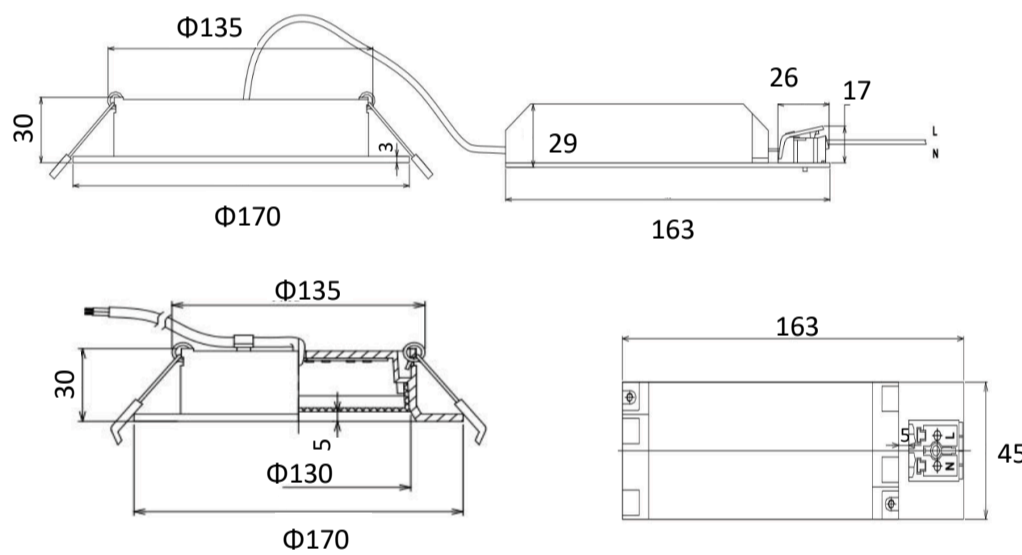

薄型ダウンライト (取付穴φ150/16W/ 調光調色) 製品仕様書

品番(Model): KBDH4-16-MA-1z			
消費電力 (Rated power range)	最大16W	色温度 (Color Temperature)	2200-5500 (K)
入力電圧 (Rated input voltage)	AC90~240V	演色性 (Color Index)	≥ 80(CRI)
入力周波数 (Operating Frequency)	50/60Hz	配光角 (Beam Angle)	120°
使用温度範囲 (Operating temp)	-10°C~+45°C	全光束 (Luminous)	@2200K Max≥ 1500lm @5500K Max≥ 1800lm
使用湿度範囲 (Working Humidity)	10%~90%	外形寸法 (Dimensions)	φ170mm * 30mm
本体材料 (Material)	アルミニウム+ポリカーボネート (Aluminum +PC)	製品重量 (Net Weight)	370g
調光方式 調光範囲 (Dimming method)	リモコン(2.4GHz) 5%-100%	設計寿命 (Average Life)	100,000時間

[専用リモコン: DIGITAL REMOCON 6B]

外観、仕様、寸法に変更がある場合があります。

【外形寸法図】

安全上の注意	<ul style="list-style-type: none"> ・一般屋内用器具です。屋外や水気・湿気のある場所、腐食性ガスの発生する場所では使用しないで下さい。故障や絶縁不良による火災・感電の原因となります。 ・専用のリモコン制御以外の調光および調色の制御は、使用しないでください。 ・天井埋め込み専用器具です。傾斜天井、柔らかい天井（ロックウール等）には取り付けしないで下さい。 ・既定の温度範囲で使用下さい。 ・器具の送り容量は最大15Aです。 容量を超えると発熱・火災の原因となります。また、照明器具以外の負荷は接続しないで下さい。 ・この照明器具は、必ず商用交流電源AC90V-240Vの範囲(50Hz/60Hz)でご使用下さい。 ・紙や布などで覆ったり、燃えやすいものに近づけないで下さい。火災や器具加熱の原因になります。 ・点灯中や消灯後しばらくは、ランプが熱いので絶対に手や肌などを触れないで下さい。 ・定格寿命は全光束(明るさ)が初期の70%となる時間です。定格値は設計値であり保証値ではありません ・雨や水滴のかかる状態や、湿度の高い所、結露の可能性があるところは使用しないで下さい。 ・落としたり、物をぶつけたり、無理な力を加えたり、キズをつけたりしないで下さい。
ご使用上の注意事項	<ul style="list-style-type: none"> ・電波を利用した通信のため、金属製の壁、コンクリート壁付近では、通信が不安定になる場合があります。 ・通信が不安定なときには光色や明るさが変化したり、点滅する場合があります。 ・通信距離 半径25m以内 ・分解や改造はしないで下さい。 ・ランプを長時間直視するのはおやめください。目に影響を及ぼすおそれがあります。 ・LEDにはばらつきがあるため、同一品番でも商品ごとに発光色、明るさが異なる場合があります。予めご了承ください。 ・照射距離が近いときや照射面によって、光ムラが気になる場合があります。予めご了承ください。 ・大電力機器を使用した場合、瞬時的な電圧変動によってチラツいたり、明るさが変化したりする場合があります。