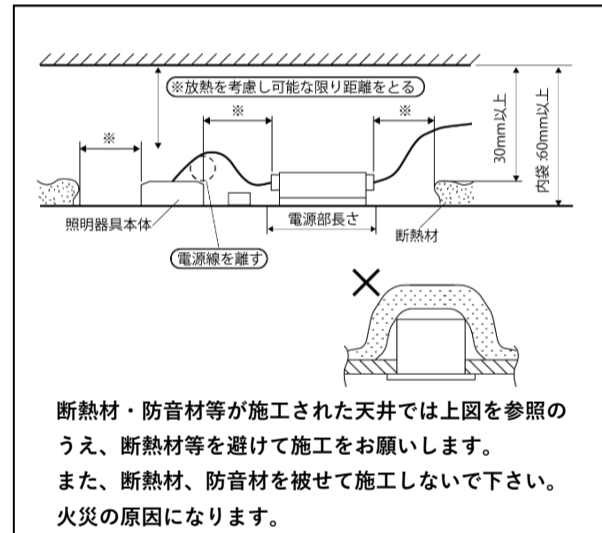

薄型ダウンライト (取付穴φ150/16W/ 調光調色) 製品仕様書

品番(Model): KBDH4-16-MA-1z			
消費電力 (Rated power range)	最大16W	色温度 (Color Temperature)	2200-5500 (K)
入力電圧 (Rated input voltage)	AC90~240V	演色性 (Color Index)	≥ 80(CRI)
入力周波数 (Operating Frequency)	50/60Hz	配光角 (Beam Angle)	120°
使用温度範囲 (Operating temp)	-10°C~+45°C	全光束 (Luminous)	@2200K Max≥ 1500lm @5500K Max≥ 1800lm
使用湿度範囲 (Working Humidity)	10%~90%	外形寸法 (Dimensions)	φ170mm * 30mm
本体材料 (Material)	アルミニウム+ポリカーボネート (Aluminum +PC)	製品重量 (Net Weight)	370g
調光方式 調光範囲 (Dimming method)	リモコン(2.4GHz) 5%-100%	設計寿命 (Average Life)	100,000時間

[専用リモコン: DIGITAL REMOCON 6B]

外観、仕様、寸法に変更がある場合があります。

【外形寸法図】

安全上の注意	<ul style="list-style-type: none"> ・一般屋内用器具です。屋外や水気・湿気のある場所、腐食性ガスの発生する場所では使用しないで下さい。故障や絶縁不良による火災・感電の原因となります。 ・専用のリモコン制御以外の調光および調色の制御は、使用しないでください。 ・天井埋め込み専用器具です。傾斜天井、柔らかい天井（ロックウール等）には取り付けしないで下さい。 ・既定の温度範囲で使用下さい。 ・器具の送り容量は最大15Aです。 容量を超えると発熱・火災の原因となります。また、照明器具以外の負荷は接続しないで下さい。 ・この照明器具は、必ず商用交流電源AC90V-240Vの範囲(50Hz/60Hz)でご使用下さい。 ・紙や布などで覆ったり、燃えやすいものに近づけないで下さい。火災や器具加熱の原因になります。 ・点灯中や消灯後しばらくは、ランプが熱いので絶対に手や肌などを触れないで下さい。 ・定格寿命は全光束(明るさ)が初期の70%となる時間です。定格値は設計値であり保証値ではありません ・雨や水滴のかかる状態や、湿度の高い所、結露の可能性があるところは使用しないで下さい。 ・落としたり、物をぶつけたり、無理な力を加えたり、キズをつけたりしないで下さい。
ご使用上の注意事項	<ul style="list-style-type: none"> ・電波を利用した通信のため、金属製の壁、コンクリート壁付近では、通信が不安定になる場合があります。 ・通信が不安定なときには光色や明るさが変化したり、点滅する場合があります。 ・通信距離 半径25m以内 ・分解や改造はしないで下さい。 ・ランプを長時間直視するのはおやめください。目に影響を及ぼすおそれがあります。 ・LEDにはばらつきがあるため、同一品番でも商品ごとに発光色、明るさが異なる場合があります。予めご了承ください。 ・照射距離が近いときや照射面によって、光ムラが気になる場合があります。予めご了承ください。 ・大電力機器を使用した場合、瞬時的な電圧変動によってチラツいたり、明るさが変化したりする場合があります。