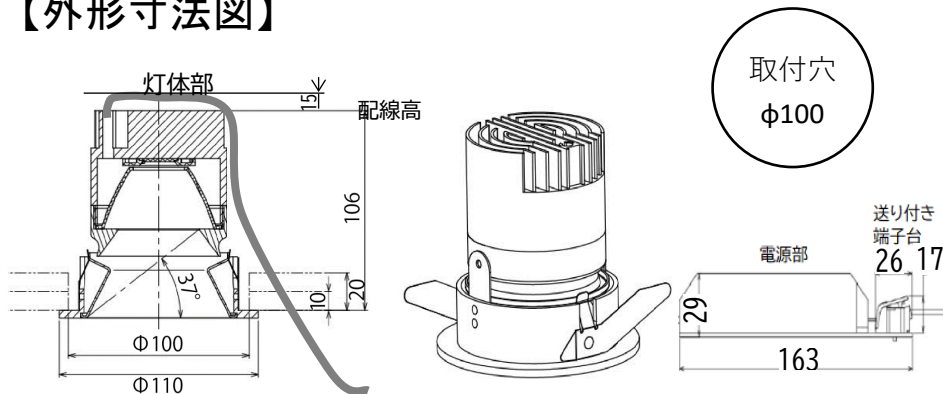

”ユニバーサル ダウンライト (取付穴φ100/最大17W/24°)”
スマートリモコン対応品
製品仕様書

品番(Model): KD217CMWW-Ub		設計寿命 (Average Life)	100,000 時間
消費電力 (Rated power range)	最大17W	色温度 (Color Temperature)	≥95(CRI)
入力電圧 (Rated input voltage)	AC90~240V	演色性 (Color Index)	2200-5500 (K)
入力周波数 (Operating Frequency)	50Hz/60Hz	配光角 (Beam Angle)	24°
使用温度範囲 (Operating temp)	-10~+45 (°C)	全光束 (Luminous)	@2200K Max≥ 620lm @5500K Max≥ 1150lm
使用湿度範囲 (Working Humidity)	10%~90%	外形寸法 (Dimensions)	φ110mm * 106mm
本体材料 (Material)	アルミニウム+ポリカーボネート (Aluminum +PC)	製品重量 (Net Weight)	520g
調光方式 調光範囲 (Dimming method)	リモコン(2.4GHz) ON・OFF/調光1%-100%/調色	首振り角度 (Swing angle)	30°

[専用リモコンDIGITAL REMOCON 5A]

外観、仕様、寸法に変更がある場合があります。

【外形寸法図】

取り付けには本体配線の取り出し口上部から30mm
クリアランスの確保をしてください

単位: mm

断熱材・防音材等が施工された天井では上図を参照のうへ、断熱材等を避けて施工をお願いします。また、断熱材、防音材を被せて施工しないで下さい。火災の原因になります。

安全上の注意	<ul style="list-style-type: none"> ・一般屋内用器具です。屋外や水気・湿気のある場所、腐食性ガスの発生する場所では使用しないでください。故障や絶縁不良による火災・感電の原因となります。 ・既定の温度範囲で使用下さい。高温で使用すると火災の原因となります。 ・この照明器具は、必ず商用交流電源AC90V-240Vの範囲(50Hz/60Hz)でご使用下さい。 ・専用のリモコン制御以外の調光および調色の制御は、使用しないでください。 ・紙や布などで覆ったり、燃えやすいものに近づけないで下さい。火災や器具加熱の原因になります。 ・点灯中や消灯後しばらくは、ランプが熱いので絶対に手や肌などを触れないで下さい。 ・雨や水滴のかかる状態や、湿度の高い所、結露の可能性があるところは使用しないで下さい。 ・定格寿命は全光束(明るさ)が初期の70%となる時間です。定格値は設計値であり保証値ではありません ・落としたり、物をぶついたり、無理な力を加えたり、キズをつけたりしないで下さい。 ・分解や改造はしないで下さい。
ご使用上の注意事項	<ul style="list-style-type: none"> ・電波を利用した通信のため、金属製の壁、コンクリート壁付近では、通信が不安定になる場合があります。 ・通信が不安定なときには光色や明るさが変化したり、点滅する場合があります。 ・通信距離 半径25m以内 ・ランプを長時間直視するのはおやめください。目に影響を及ぼすおそれがあります。 ・LEDにはばらつきがあるため、同一品番でも商品ごとに発光色、明るさが異なる場合があります。予めご了承ください。 ・照射距離が近いときや照射面によって、光ムラが気になる場合があります。予めご了承ください。 ・大電力機器を使用した場合、瞬時的な電圧変動によってチラツいたり、明るさが変化したりする場合があります。