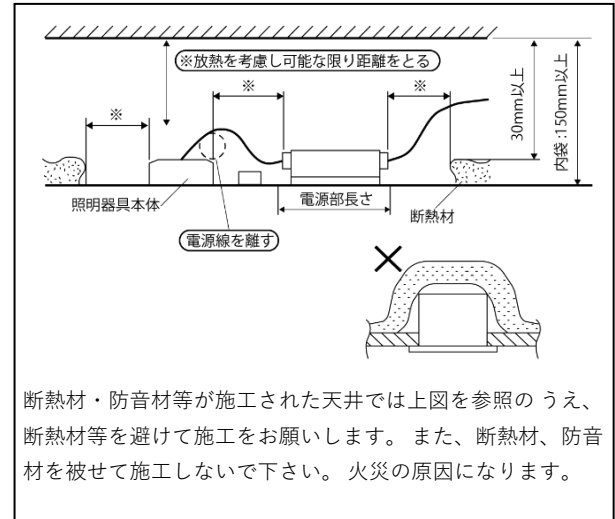

[専用リモコンDIGITAL REMOCON 5A]

外観、仕様、寸法に変更がある場合があります。

【外形寸法図】

取り付けには本体配線の取り出し口上部から30mm
クリアランスの確保をしてください

単位: mm

断熱材・防音材等が施工された天井では上図を参照のうへ、断熱材等を避けて施工をお願いします。また、断熱材、防音材を被せて施工しないで下さい。火災の原因になります。

安全上の注意	<ul style="list-style-type: none"> ・一般屋内用器具です。屋外や水気・湿気のある場所、腐食性ガスの発生する場所では使用しないでください。故障や絶縁不良による火災・感電の原因となります。 ・既定の温度範囲で使用下さい。高温で使用すると火災の原因となります。 ・この照明器具は、必ず商用交流電源AC90V-240Vの範囲(50Hz/60Hz)でご使用下さい。 ・専用のリモコン制御以外の調光および調色の制御は、使用しないでください。 ・紙や布などで覆ったり、燃えやすいものに近づけないで下さい。火災や器具加熱の原因になります。 ・点灯中や消灯後しばらくは、ランプが熱いので絶対に手や肌などを触れないで下さい。 ・雨や水滴のかかる状態や、湿度の高い所、結露の可能性があるところは使用しないで下さい。 ・定格寿命は全光束(明るさ)が初期の70%となる時間です。定格値は設計値であり保証値ではありません ・落としたり、物をぶついたり、無理な力を加えたり、キズをつけたりしないで下さい。 ・分解や改造はしないで下さい。
ご使用上の注意事項	<ul style="list-style-type: none"> ・電波を利用した通信のため、金属製の壁、コンクリート壁付近では、通信が不安定になる場合があります。 ・通信が不安定なときには光色や明るさが変化したり、点滅する場合があります。 ・通信距離 半径25m以内 ・ランプを長時間直視するのはおやめください。目に影響を及ぼすおそれがあります。 ・LEDにはばらつきがあるため、同一品番でも商品ごとに発光色、明るさが異なる場合があります。予めご了承ください。 ・照射距離が近いときや照射面によって、光ムラが気になる場合があります。予めご了承ください。 ・大電力機器を使用した場合、瞬時的な電圧変動によってチラツいたり、明るさが変化したりする場合があります。