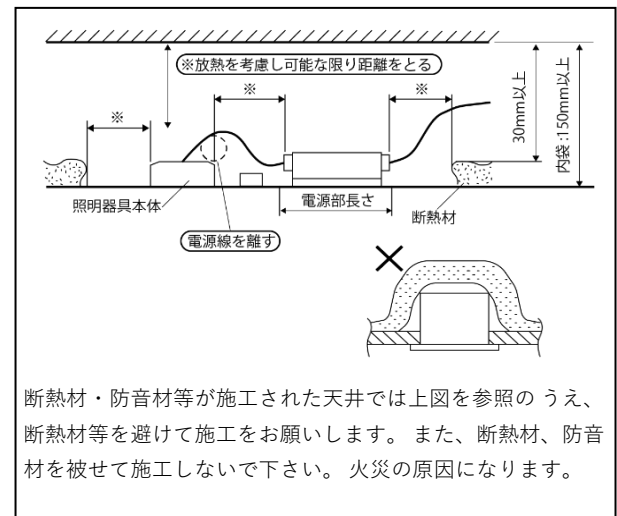

”ユニバーサル ダウンライト (取付穴φ100/最大17W/38°)”
 スマートリモコン対応品
 製品仕様書

品番(Model): KD217CWWW-Ub	設計寿命 (Average Life)	100,000 時間	
消費電力 (Rated power range)	最大17W	色温度 (Color Temperature)	≥95(CRI)
入力電圧 (Rated input voltage)	AC90~240V	演色性 (Color Index)	2200-5500 (K)
入力周波数 (Operating Frequency)	50Hz/60Hz	配光角 (Beam Angle)	38°
使用温度範囲 (Operating temp)	-10~+45 (°C)	全光束 (Luminous)	@2200K Max≥ 700lm @5500K Max≥ 1200lm
使用湿度範囲 (Working Humidity)	10%~90%	外形寸法 (Dimensions)	φ110mm * 106mm
本体材料 (Material)	アルミニウム+ポリカーボネート (Aluminum +PC)	製品重量 (Net Weight)	520g
調光方式 調光範囲 (Dimming method)	リモコン(2.4GHz) ON・OFF/調光1%-100%/調色	首振り角度 (Swing angle)	30°

[専用リモコンDIGITAL REMOCON 5A]

外観、仕様、寸法に変更がある場合があります。

【外形寸法図】

取り付けには本体配線の取り出し口上部から30mm
 クリアランスの確保をしてください

単位:mm

断熱材・防音材等が施工された天井では上図を参照のうえ、
 断熱材等を避けて施工をお願いします。また、断熱材、防音
 材を被せて施工しないで下さい。火災の原因になります。

安全上の注意	<ul style="list-style-type: none"> ・一般屋内用器具です。屋外や水気・湿気のある場所、腐食性ガスの発生する場所では使用しないでください。故障や絶縁不良による火災・感電の原因となります。 ・既定の温度範囲で使用下さい。高温で使用すると火災の原因となります。 ・この照明器具は、必ず商用交流電源AC90V-240Vの範囲(50Hz/60Hz)でご使用下さい。 ・専用のリモコン制御以外の調光および調色の制御は、使用しないでください。 ・紙や布などで覆ったり、燃えやすいものに近づけないで下さい。火災や器具加熱の原因になります。 ・点灯中や消灯後しばらくは、ランプが熱いので絶対に手や肌などを触れないで下さい。 ・雨や水滴のかかる状態や、湿度の高い所、結露の可能性があるところは使用しないで下さい。 ・定格寿命は全光束(明るさ)が初期の70%となる時間です。定格値は設計値であり保証値ではありません ・落としたり、物をぶつけたり、無理な力を加えたり、キズをつけたりしないで下さい。 ・分解や改造はしないで下さい。
ご使用上の注意事項	<ul style="list-style-type: none"> ・電波を利用した通信のため、金属製の壁、コンクリート壁付近では、通信が不安定になる場合があります。 ・通信が不安定なときには光色や明るさが変化したり、点滅する場合があります。 ・通信距離 半径25m以内 ・ランプを長時間直視するのはおやめください。目に影響を及ぼすおそれがあります。 ・LEDにはばらつきがあるため、同一品番でも商品ごとに発光色、明るさが異なる場合があります。予めご了承ください。 ・照射距離が近いときや照射面によって、光ムラが気になる場合があります。予めご了承ください。 ・大電力機器を使用した場合、瞬時的な電圧変動によってチラツいたり、明るさが変化したりする場合があります。