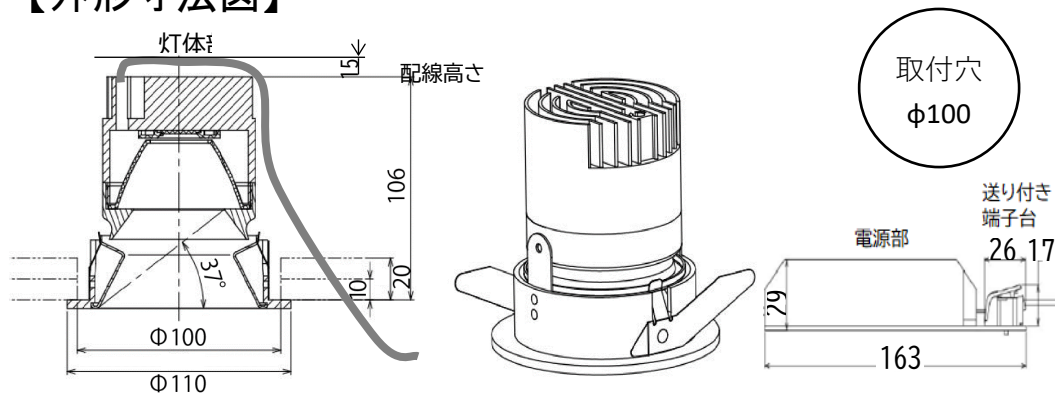

”ユニバーサル ダウンライト (取付穴φ100/最大17W/38°)”
 スマートリモコン対応品
 製品仕様書

品番(Model): KD217CWWW-Ub	設計寿命 (Average Life)	100,000 時間	
消費電力 (Rated power range)	最大17W	色温度 (Color Temperature)	≥95(CRI)
入力電圧 (Rated input voltage)	AC90~240V	演色性 (Color Index)	2200-5500 (K)
入力周波数 (Operating Frequency)	50Hz/60Hz	配光角 (Beam Angle)	38°
使用温度範囲 (Operating temp)	-10~+45 (°C)	全光束 (Luminous)	@2200K Max≥ 700lm @5500K Max≥ 1200lm
使用湿度範囲 (Working Humidity)	10%~90%	外形寸法 (Dimensions)	φ110mm * 106mm
本体材料 (Material)	アルミニウム+ポリカーボネート (Aluminum +PC)	製品重量 (Net Weight)	520g
調光方式 調光範囲 (Dimming method)	リモコン(2.4GHz) ON・OFF/調光1%-100%/調色	首振り角度 (Swing angle)	30°

[専用リモコンDIGITAL REMOCON 5A]

外観、仕様、寸法に変更がある場合があります。

【外形寸法図】

取り付けには本体配線の取り出し口上部から30mm
 クリアランスの確保をしてください

単位:mm

断熱材・防音材等が施工された天井では上図を参照のうえ、
 断熱材等を避けて施工をお願いします。また、断熱材、防音
 材を被せて施工しないで下さい。火災の原因になります。

安全上の注意	<ul style="list-style-type: none"> ・一般屋内用器具です。屋外や水気・湿気のある場所、腐食性ガスの発生する場所では使用しないでください。故障や絶縁不良による火災・感電の原因となります。 ・既定の温度範囲で使用下さい。高温で使用すると火災の原因となります。 ・この照明器具は、必ず商用交流電源AC90V-240Vの範囲(50Hz/60Hz)でご使用下さい。 ・専用のリモコン制御以外の調光および調色の制御は、使用しないでください。 ・紙や布などで覆ったり、燃えやすいものに近づけないで下さい。火災や器具加熱の原因になります。 ・点灯中や消灯後しばらくは、ランプが熱いので絶対に手や肌などを触れないで下さい。 ・雨や水滴のかかる状態や、湿度の高い所、結露の可能性があるところは使用しないで下さい。 ・定格寿命は全光束(明るさ)が初期の70%となる時間です。定格値は設計値であり保証値ではありません ・落としたり、物をぶつけたり、無理な力を加えたり、キズをつけたりしないで下さい。 ・分解や改造はしないで下さい。
ご使用上の注意事項	<ul style="list-style-type: none"> ・電波を利用した通信のため、金属製の壁、コンクリート壁付近では、通信が不安定になる場合があります。 ・通信が不安定なときには光色や明るさが変化したり、点滅する場合があります。 ・通信距離 半径25m以内 ・ランプを長時間直視するのはおやめください。目に影響を及ぼすおそれがあります。 ・LEDにはばらつきがあるため、同一品番でも商品ごとに発光色、明るさが異なる場合があります。予めご了承ください。 ・照射距離が近いときや照射面によって、光ムラが気になる場合があります。予めご了承ください。 ・大電力機器を使用した場合、瞬時的な電圧変動によってチラツいたり、明るさが変化したりする場合があります。