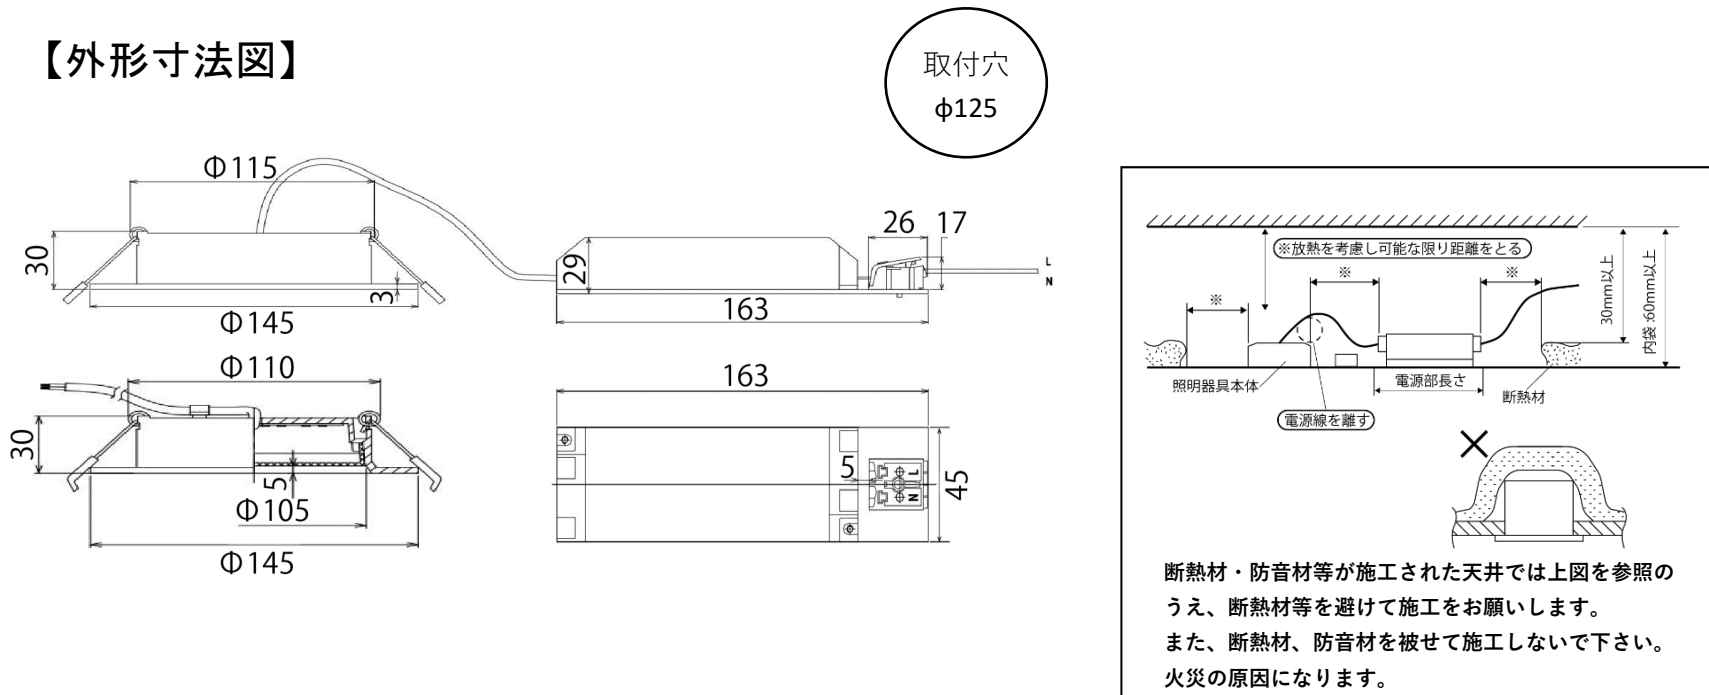

薄型ダウンライト(取付穴φ125/12.5W/調光調色/黒)
スマートリモコン対応品 製品仕様書

| | | | |
|--------------------------------|-------------------------------------|----------------------------|--|
| 品番(Model): KD312CHWB-b | | | |
| 消費電力 (Rated power range) | 最大12.5W | 色温度 (Color Temperature) | 2200-5500 (K) |
| 入力電圧 (Rated input voltage) | AC90~240V | 演色性 (Color Index) | ≥ 80(CRI) |
| 入力周波数 (Operating Frequency) | 50/60Hz | 配光角 (Beam Angle) | 120° |
| 使用温度範囲 (Operating temp) | -10°C~+45°C | 全光束 (Luminous) | @2200K Max≥ 1100lm @5500K Max≥ 1280lm |
| 使用湿度範囲 (Working Humidity) | 10%~90% | 外形寸法 (Dimensions) | φ 145mm * 30mm |
| 本体材料 (Material) | アルミニウム+ポリカーボネート (Aluminum +PC) | 製品重量 (Net Weight) | 295g |
| 調光方式 調光範囲 (Dimming method) | リモコン(2.4GHz) ON・OFF/調光1%-100%/調色 | 設計寿命 (Average Life) | 100,000 時間 |

[専用リモコン: DIGITAL REMOCON 5A]

外観、仕様、寸法に変更がある場合があります。

【外形寸法図】

| | |
|-----------|---|
| 安全上の注意 | <ul style="list-style-type: none"> 一般屋内用器具です。屋外や水気・湿気のある場所、腐食性ガスの発生する場所では使用しないで下さい。故障や絶縁不良による火災・感電の原因となります。 専用のリモコン制御以外の調光および調色の制御は、使用しないでください。 天井埋め込み専用器具です。傾斜天井、柔らかい天井（ロックウール等）には取り付けしないで下さい。 既定の温度範囲で使用下さい。 器具の送り容量は最大15Aです。容量を超えると発熱・火災の原因となります。また、照明器具以外の負荷は接続しないで下さい。 この照明器具は、必ず商用交流電源AC90V-240Vの範囲(50Hz/60Hz)でご使用下さい。 紙や布などで覆ったり、燃えやすいものに近づけないで下さい。火災や器具加熱の原因になります。 点灯中や消灯後しばらくは、ランプが熱いので絶対に手や肌などを触れないで下さい。 定格寿命は全光束(明るさ)が初期の70%となる時間です。定格値は設計値であり保証値ではありません 雨や水滴のかかる状態や、湿度の高い所、結露の可能性があるところは使用しないで下さい。 落としたり、物をぶつけたり、無理な力を加えたり、キズをつけたりしないで下さい。 |
| ご使用上の注意事項 | <ul style="list-style-type: none"> 電波を利用した通信のため、金属製の壁、コンクリート壁付近では、通信が不安定になる場合があります。 通信が不安定なときには光色や明るさが変化したり、点滅する場合があります。 通信距離 半径25m以内 分解や改造はしないで下さい。 ランプを長時間直視するのはおやめください。目に影響を及ぼすおそれがあります。 LEDにはばらつきがあるため、同一品番でも商品ごとに発光色、明るさが異なる場合があります。予めご了承ください。 照射距離が近いときや照射面によって、光ムラが気になる場合があります。予めご了承ください。 大電力機器を使用した場合、瞬時的な電圧変動によってチラツいたり、明るさが変化したりする場合があります。 |