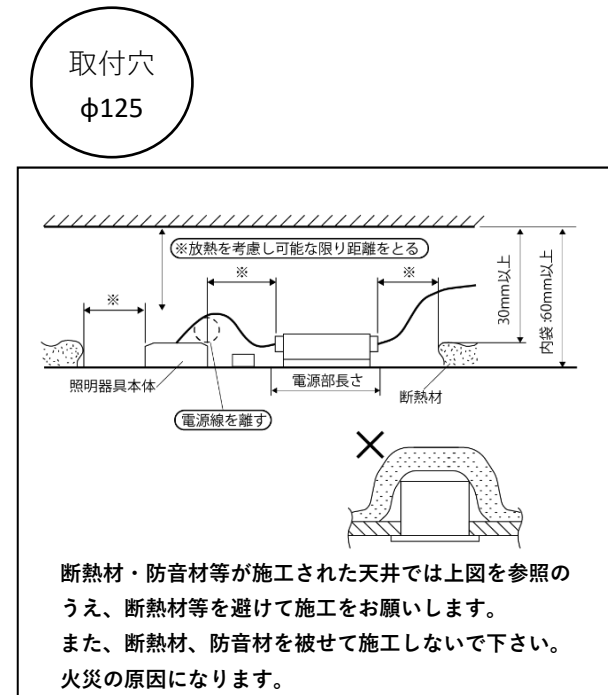

薄型ダウンライト(取付穴φ125/12.5W/調光調色) スマートリモコン対応品 製品仕様書

品番(Model): KD312CHWW-b			
消費電力 (Rated power range)	最大12.5W	色温度 (Color Temperature)	2200-5500 (K)
入力電圧 (Rated input voltage)	AC90~240V	演色性 (Color Index)	≥ 80(CRI)
入力周波数 (Operating Frequency)	50/60Hz	配光角 (Beam Angle)	120°
使用温度範囲 (Operating temp)	-10°C~+45°C	全光束 (Luminous)	@2200K Max≥ 1100lm @5500K Max≥ 1280lm
使用湿度範囲 (Working Humidity)	10%~90%	外形寸法 (Dimensions)	φ 145mm * 30mm
本体材料 (Material)	アルミニウム+ポリカーボネート (Aluminum +PC)	製品重量 (Net Weight)	295g
調光方式 調光範囲 (Dimming method)	リモコン(2.4GHz) ON・OFF/調光1%-100%/調色	設計寿命 (Average Life)	100,000 時間

[専用リモコン: DIGITAL REMOCON 5A]

外観、仕様、寸法に変更がある場合があります。

【外形寸法図】

安全上の注意	- 一般屋内用器具です。屋外や水気・湿気のある場所、腐食性ガスの発生する場所では使用しないで下さい。故障や絶縁不良による火災・感電の原因となります。 - 専用のリモコン制御以外の調光および調色の制御は、使用しないでください。 - 天井埋め込み専用器具です。傾斜天井、柔らかい天井（ロックウール等）には取り付けしないで下さい。 - 既定の温度範囲で使用下さい。 - 器具の送り容量は最大15Aです。容量を超えると発熱・火災の原因となります。また、照明器具以外の負荷は接続しないで下さい。 - この照明器具は、必ず商用交流電源AC90V-240Vの範囲(50Hz/60Hz)でご使用下さい。 - 紙や布などで覆ったり、燃えやすいものに近づけないで下さい。火災や器具加熱の原因となります。 - 点灯中や消灯後しばらくは、ランプが熱いので絶対に手や肌などを触れないで下さい。 - 定格寿命は全光束(明るさ)が初期の70%となる時間です。定格値は設計値であり保証値ではありません - 雨や水滴のかかる状態や、湿度の高い所、結露の可能性があるところは使用しないで下さい。 - 落としたり、物をぶつけたり、無理な力を加えたり、キズをつけたりしないで下さい。
ご使用上の注意事項	- 電波を利用した通信のため、金属製の壁、コンクリート壁付近では、通信が不安定になる場合があります。 - 通信が不安定なときには光色や明るさが変化したり、点滅する場合があります。 - 通信距離 半径25m以内 - 分解や改造はしないで下さい。 - ランプを長時間直視するのはおやめください。目に影響を及ぼすおそれがあります。 - LEDにはばらつきがあるため、同一品番でも商品ごとに発光色、明るさが異なる場合があります。予めご了承ください。 - 照射距離が近いときや照射面によって、光ムラが気になる場合があります。予めご了承ください。 - 大電力機器を使用した場合、瞬時的な電圧変動によってチラツいたり、明るさが変化したりする場合があります。