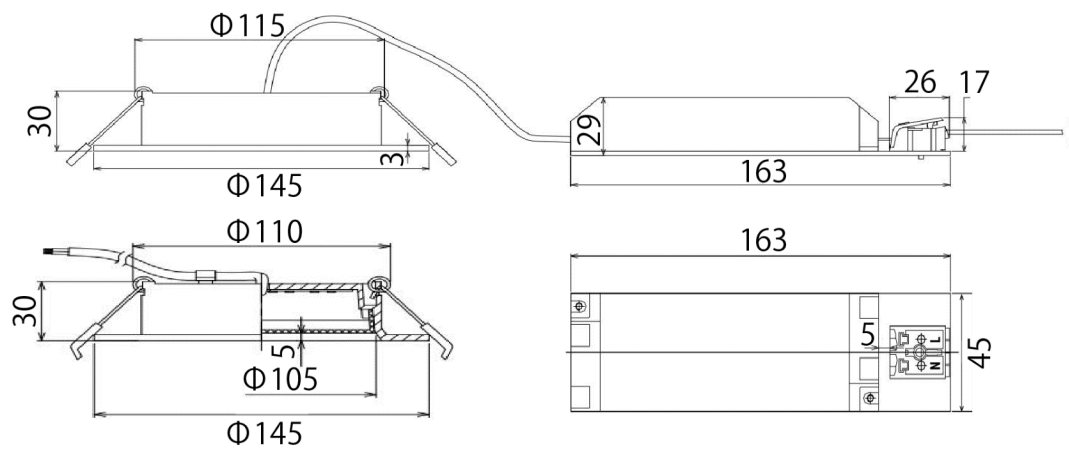

薄型ダウンライト(取付穴φ125/12.5W/調光調色) スマートリモコン対応品 製品仕様書

品番(Model): KD312CHWW-b			
消費電力 (Rated power range)	最大12.5W	色温度 (Color Temperature)	2200-5500 (K)
入力電圧 (Rated input voltage)	AC90~240V	演色性 (Color Index)	≥ 80(CRI)
入力周波数 (Operating Frequency)	50/60Hz	配光角 (Beam Angle)	120°
使用温度範囲 (Operating temp)	-10°C~+45°C	全光束 (Luminous)	@2200K Max≥ 1100lm @5500K Max≥ 1280lm
使用湿度範囲 (Working Humidity)	10%~90%	外形寸法 (Dimensions)	φ 145mm * 30mm
本体材料 (Material)	アルミニウム+ポリカーボネート (Aluminum +PC)	製品重量 (Net Weight)	295g
調光方式 調光範囲 (Dimming method)	リモコン(2.4GHz) ON・OFF/調光1%-100%/調色	設計寿命 (Average Life)	100,000 時間

[専用リモコン: DIGITAL REMOCON 5A]

外観、仕様、寸法に変更がある場合があります。

【外形寸法図】

安全上の注意	- 一般屋内用器具です。屋外や水気・湿気のある場所、腐食性ガスの発生する場所では使用しないで下さい。故障や絶縁不良による火災・感電の原因となります。 - 専用のリモコン制御以外の調光および調色の制御は、使用しないでください。 - 天井埋め込み専用器具です。傾斜天井、柔らかい天井（ロックウール等）には取り付けしないで下さい。 - 既定の温度範囲で使用下さい。 - 器具の送り容量は最大15Aです。容量を超えると発熱・火災の原因となります。また、照明器具以外の負荷は接続しないで下さい。 - この照明器具は、必ず商用交流電源AC90V-240Vの範囲(50Hz/60Hz)でご使用下さい。 - 紙や布などで覆ったり、燃えやすいものに近づけないで下さい。火災や器具加熱の原因となります。 - 点灯中や消灯後しばらくは、ランプが熱いので絶対に手や肌などを触れないで下さい。 - 定格寿命は全光束(明るさ)が初期の70%となる時間です。定格値は設計値であり保証値ではありません - 雨や水滴のかかる状態や、湿度の高い所、結露の可能性があるところは使用しないで下さい。 - 落としたり、物をぶつけたり、無理な力を加えたり、キズをつけたりしないで下さい。
ご使用上の注意事項	- 電波を利用した通信のため、金属製の壁、コンクリート壁付近では、通信が不安定になる場合があります。 - 通信が不安定なときには光色や明るさが変化したり、点滅する場合があります。 - 通信距離 半径25m以内 - 分解や改造はしないで下さい。 - ランプを長時間直視するのはおやめください。目に影響を及ぼすおそれがあります。 - LEDにはばらつきがあるため、同一品番でも商品ごとに発光色、明るさが異なる場合があります。予めご了承ください。 - 照射距離が近いときや照射面によって、光ムラが気になる場合があります。予めご了承ください。 - 大電力機器を使用した場合、瞬時的な電圧変動によってチラツいたり、明るさが変化したりする場合があります。