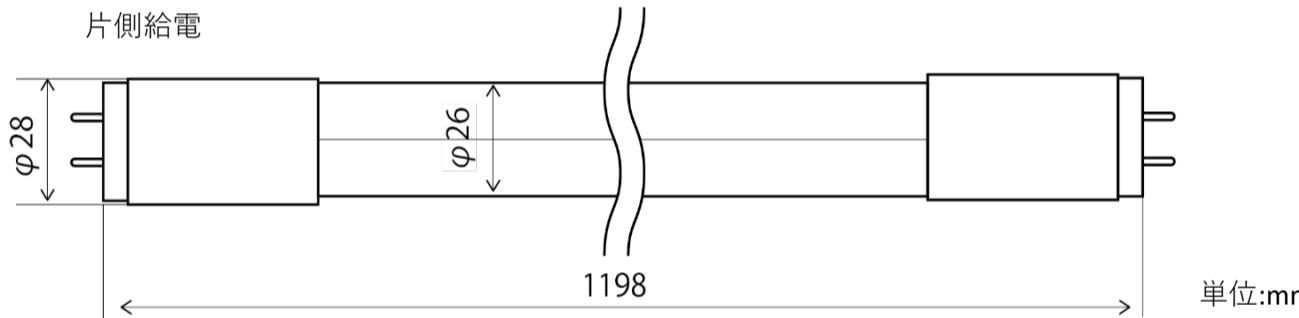

”タフらいと リフォーム 40W形 LED直管(3000K/細管)”
製品仕様書

品番(Model): KKG13TS15LCT/L1950N40A	設計寿命 (Average Life)	100,000時間	
消費電力 (Rated power range)	15W	口金 (Base)	G13
入力電圧 (Rated input voltage)	AC90~240V	外形寸法(Dimensions)	φ30mm * 1198mm
入力周波数 (Operating Frequency)	50Hz/60Hz	演色性 (Color Index)	≥80 (CRI)
使用温度範囲 (Operating temp)	-10°C~+45°C	色温度 (Color Temperature)	3000 K
使用湿度範囲 (Working Humidity)	10%~90%	配光角 (Beam Angle)	≥120°
給電方法 (Feeding Method)	片側給電	全光束 (Luminous)	≥1950 lm
製品重量 (Net Weight)	275g	本体材料 (Material)	アルミニウム+ポリカーボネート (Aluminum +Foggy PC)

外観、仕様、寸法に変更がある場合があります。

【外形寸法図】

直結化後の器具には「LED対応工事済み」等の記載を必ずしてください

安全に関するご注意	・既設器具への適合確認が必ず必要となります。LED専用に変更(安定器撤去、配線工事)した器具に取り付けて下さい。 ・調光機能のついた回路では絶対に使用しないで下さい。 ・取り付け、取り外しや清掃のときは、必ず電源を切ってください。 ・紙や布などで覆ったり、燃えやすいものに近づけないで下さい。火災や器具加熱の原因になります。 ・点灯中や消灯後しばらくは、ランプが熱いので絶対に手や肌などを触れないで下さい。 ・ランプはソケットに確実に取り付けして下さい。 ・雨や水滴のかかる状態や、湿度の高い所、結露の可能性があるところは使用しないで下さい。 ・落としたり、物をぶつけたり、無理な力を加えたり、キズをつけたりしないで下さい。 ・規定の温度範囲で使用下さい。 ・必ず商用交流電源AC90V-240Vの範囲(50Hz/60Hz)でご使用下さい。 ・定格寿命は全光束(明るさ)が初期の70%となる時間です。定格値は設計値であり保証値ではありません ・雨や水滴のかかる状態や、湿度の高い所、結露の可能性があるところは使用しないで下さい。
ご使用上の注意事項	・分解や改造はしないで下さい。 ・ランプを長時間直視するのはおやめください。目に影響を及ぼすおそれがあります。 ・LEDにはばらつきがあるため、同一品番でも商品ごとに発光色、明るさが異なる場合があります。予めご了承ください。 ・照射距離が近いときや照射面によって、光ムラが気になる場合があります。予めご了承ください。 ・大電力機器を使用した場合、瞬時的な電圧変動によってチラツいたり、明るさが変化したりする場合があります。