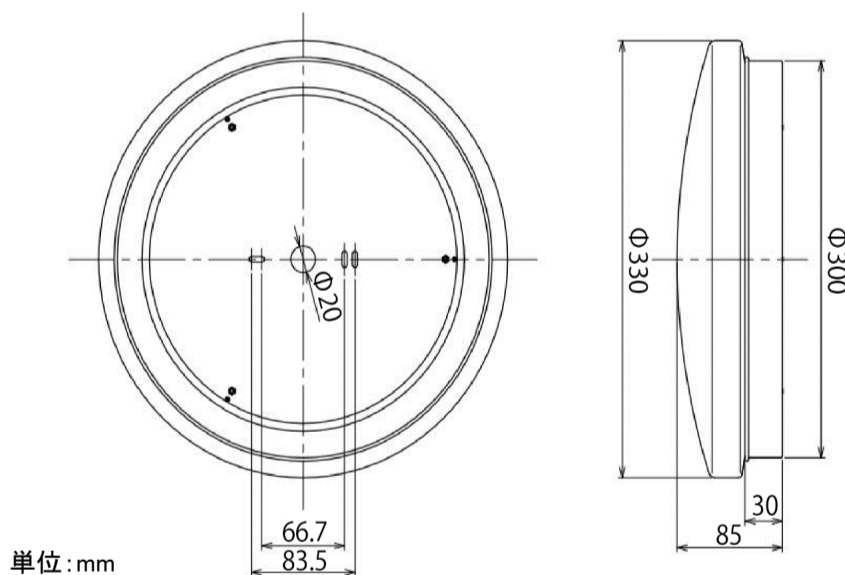

”丸型シーリングライト(φ330/最大17W/調光調色/黒)”
スマートリモコン対応品
製品仕様書

品番(Model):KR317CHWB-c			
消費電力 (Rated power range)	最大17W	色温度 (Color Temperature)	2200-5500 (K)
入力電圧 (Rated input voltage)	AC90~240V	演色性 (Color Index)	≥80 (CRI)
入力周波数 (Operating Frequency)	50Hz/60Hz	配光角 (Beam Angle)	120°
使用温度範囲 (Operating temp)	-10~+45 °C	全光束 (Luminous)	@2200K Max≥ 1400lm @5500K Max≥ 1700lm
使用湿度範囲 (Working Humidity)	10%~90%	外形寸法 (Dimensions)	φ 330mm * 85mm
本体材料 (Material)	鉄+アクリル+アルミニウム (Iron +PMMA+Aluminum)	製品重量 (Net Weight)	1325g
調光方式 調光範囲 (Dimming method)	リモコン(2.4GHz) ON・OFF/調光1%-100%/調色	設計寿命 (Average Life)	100,000 時間
保護等級 (Ingress Protection)	IP54		

[専用リモコン: DIGITAL REMOCON 5A]

外観、仕様、寸法に変更がある場合があります。

【外形寸法図】

安全上の注意	・ 軒下用器具 一般防雨器具です。浴室等の湿気のある場所、腐食性ガスの発生する場所では使用しないでください。故障や絶縁不良による火災・感電の原因となります。 ・ 取付面より大きな面に取り付けてください ・ 使用温度の範囲で使用してください。高温で使用すると火災の原因となります。 ・ この照明器具は、必ず商用交流電源AC90V-240Vの範囲(50Hz/60Hz)でご使用下さい。 ・ 専用のリモコン制御以外の調光および調色の制御は、使用しないでください。 ・ 紙や布などで覆ったり、燃えやすいものに近づけないで下さい。火災や器具加熱の原因になります。 ・ 点灯中や消灯後しばらくは、ランプが熱いので絶対に手や肌などを触れないで下さい。 ・ 定格寿命は全光束(明るさ)が初期の70%となる時間です。定格値は設計値であり保証値ではありません ・ 落としたり、物をぶついたり、無理な力を加えたり、キズをつけたりしないで下さい。 ・ 分解や改造はしないで下さい。
ご使用上の注意事項	・ 電源線は端子台に確実に接続して下さい。(点灯中の抜き差しは行わないで下さい。) ・ 電波を利用した通信のため、金属製の壁、コンクリート壁付近では、通信が不安定になる場合があります。 ・ 通信が不安定なときには光色や明るさが変化したり、点滅する場合があります。 ・ 通信距離 半径25m以内 ・ ランプを長時間直視するのはおやめください。目に影響を及ぼすおそれがあります。 ・ LEDにはばらつきがあるため、同一品番でも商品ごとに発光色、明るさが異なる場合があります。予めご了承ください。 ・ 照射距離が近いときや照射面によって、光ムラが気になる場合があります。予めご了承ください。 ・ 大電力機器を使用した場合、瞬時的な電圧変動によってチラついたり、明るさが変化したりする場合があります。 ・ 虫の飛来が多い場所で使用される場合器具内に虫が侵入する恐れがあります。