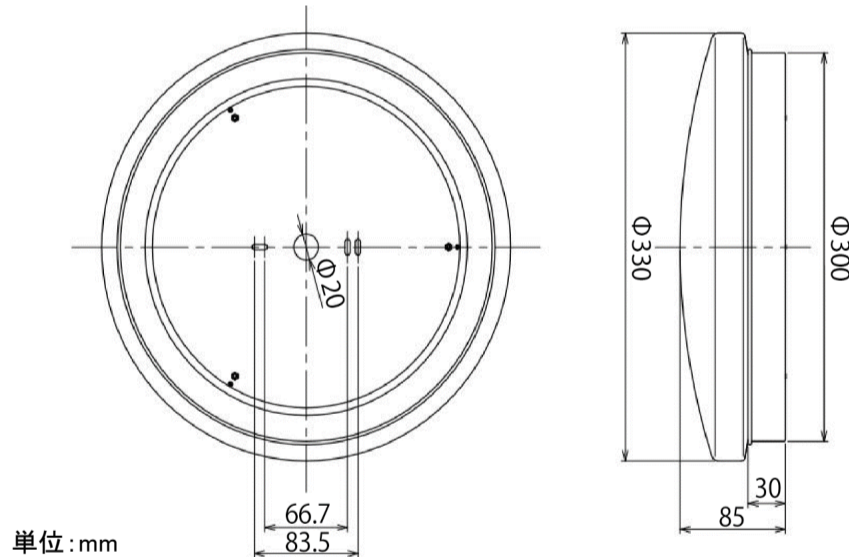

”丸型シーリングライト(φ330/最大17W/調光調色/白)”
スマートリモコン対応品
製品仕様書

品番(Model):KR317CHWW-c			
消費電力 (Rated power range)	最大17W	色温度 (Color Temperature)	2200-5500 (K)
入力電圧 (Rated input voltage)	AC90~240V	演色性 (Color Index)	≥80 (CRI)
入力周波数 (Operating Frequency)	50Hz/60Hz	配光角 (Beam Angle)	120°
使用温度範囲 (Operating temp)	-10~+45 °C	全光束 (Luminous)	@2200K Max≥ 1400lm @5500K Max≥ 1700lm
使用湿度範囲 (Working Humidity)	10%~90%	外形寸法 (Dimensions)	φ330mm * 85mm
本体材料 (Material)	鉄+アクリル+アルミニウム (Iron +PMMA+Aluminum)	製品重量 (Net Weight)	1325g
調光方式 調光範囲 (Dimming method)	リモコン(2.4GHz) ON・OFF/調光1%-100%/調色	設計寿命 (Average Life)	100,000 時間
保護等級 (Ingress Protection)	IP54		

[専用リモコン:DIGITAL REMOCON 5A]

外観、仕様、寸法に変更がある場合があります。

【外形寸法図】

安全上の注意	・ 軒下用器具 一般防雨器具です。浴室等の湿気のある場所、腐食性ガスの発生する場所では使用しないでください。故障や絶縁不良による火災・感電の原因となります。 ・ 取付面より大きな面に取り付けてください ・ 使用温度の範囲で使用してください。高温で使用すると火災の原因となります。 ・ この照明器具は、必ず商用交流電源AC90V-240Vの範囲(50Hz/60Hz)でご使用下さい。 ・ 専用のリモコン制御以外の調光および調色の制御は、使用しないでください。 ・ 紙や布などで覆ったり、燃えやすいものに近づけないで下さい。火災や器具加熱の原因になります。 ・ 点灯中や消灯後しばらくは、ランプが熱いので絶対に手や肌などを触れないで下さい。 ・ 定格寿命は全光束(明るさ)が初期の70%となる時間です。定格値は設計値であり保証値ではありません ・ 落としたり、物をぶつけたり、無理な力を加えたり、キズをつけたりしないで下さい。 ・ 分解や改造はしないで下さい。
ご使用上の注意事項	・ 電源線は端子台に確実に接続して下さい。(点灯中の抜き差しは行わないで下さい。) ・ 電波を利用した通信のため、金属製の壁、コンクリート壁付近では、通信が不安定になる場合があります。 ・ 通信が不安定なときには光色や明るさが変化したり、点滅する場合があります。 ・ 通信距離 半径25m以内 ・ ランプを長時間直視するのはおやめください。目に影響を及ぼすおそれがあります。 ・ LEDにはばらつきがあるため、同一品番でも商品ごとに発光色、明るさが異なる場合があります。予めご了承ください。 ・ 照射距離が近いときや照射面によって、光ムラが気になる場合があります。予めご了承ください。 ・ 大電力機器を使用した場合、瞬時的な電圧変動によってチラツいたり、明るさが変化したりする場合があります。 ・ 虫の飛来が多い場所で使用される場合器具内に虫が侵入する恐れがあります。