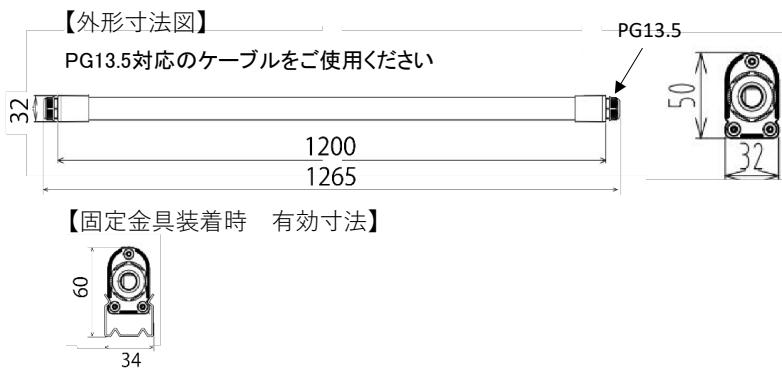

間接照明タイプ 1200mm 防水 スマートリモコン対応品 製品仕様書

品番(Model): KT218CHWW-Pa		保護等級 (Ingress Protection)	IP65
消費電力 (Rated power range)	最大18.5W	色温度 (Color Temperature)	2200-5500 (K)
入力電圧 (Rated input voltage)	AC90~240V	演色性 (Color Index)	≥80 (CRI)
入力周波数 (Operating Frequency)	50Hz/60Hz	配光角 (Beam Angle)	120°
使用温度範囲 (Operating temp)	-20~+45 (°C)	全光束 (Luminous)	@2200K Max≥ 1620lm @5500K Max≥ 2000lm
使用湿度範囲 (Working Humidity)	10%~90%	外形寸法 (Dimensions)	1200mm*32mm*50mm
本体材料 (Material)	アルミニウム+ポリカーボネート (Aluminum +PC)	製品重量 (Net Weight)	890g
調光方式 調光範囲 (Dimming method)	リモコン(2.4GHz) ON・OFF/調光1%-100%/調色	設計寿命 (Average Life)	100,000 時間

[専用リモコンDIGITAL REMOCON 5A]

外観、仕様、寸法に変更がある場合があります。

密集取り付けは10mm以上開ける

この器具は一般屋外用器具です。 ただし次の場所では使用しないでください。落下、感電、火災の原因になります。	
<ul style="list-style-type: none"> ・建物の屋上、山稜、橋梁など風の強い場所 ・温泉地などの腐食性ガスが発生する場所 ・脱臭、殺菌などでオゾンが発生する場所 ・屋内プールなど塩素雰囲気さらされる場所 ・沿岸地帯など潮風による塩害を受ける場所 ・業務用浴室やサウナ等常時高温高湿になる場所 	<ul style="list-style-type: none"> ・振動の強い場所 ・大雨などで冠水する場所 ・器具上部に積雪する場所 ・常時直射日光の当たる場所