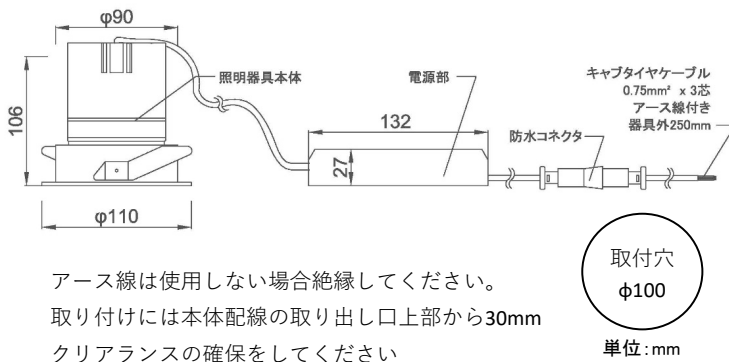

”ユニバーサル ダウンライト (取付穴φ100/最大17W/24°)”
 スマートリモコン対応品
 製品仕様書

品番(Model):KD217CMWW-UF		設計寿命 (Average Life)	100,000時間
消費電力 (Rated power range)	最大17W	色温度 (Color Temperature)	2200-5500 (K)
入力電圧 (Rated input voltage)	AC90~240V	演色性 (Color Index)	≥95(CRI)
入力周波数 (Operating Frequency)	50Hz/60Hz	配光角 (Beam Angle)	24°
使用温度範囲 (Operating temp)	-10~+45 (°C)	全光束 (Luminous)	@2200K Max≥ 620lm @5500K Max≥ 1150lm
使用湿度範囲 (Working Humidity)	10%~90%	外形寸法 (Dimensions)	φ110mm * 106mm
本体材料 (Material)	アルミニウム+ポリカーボネート (Aluminum +PC)	製品重量 (Net Weight)	530g
調光方式 調光範囲 (Dimming method)	リモコン(2.4GHz) ON・OFF/調光1%-100%/調色	首振り角度 (Swing angle)	30°

[専用リモコンDIGITAL REMOCON 5A]

外観、仕様、寸法に変更がある場合があります。

【外形寸法図】

アース線は使用しない場合絶縁してください。
 取り付けには本体配線の取り出し口上部から30mm
 クリアランスの確保をしてください

安全上の注意	<ul style="list-style-type: none"> 一般屋内用器具です。屋外や水気・湿気のある場所、腐食性ガスの発生する場所では使用しないでください。故障や絶縁不良による火災・感電の原因となります。 既定の温度範囲で使用下さい。高温で使用すると火災の原因となります。 この照明器具は、必ず商用交流電源AC90V-240Vの範囲(50Hz/60Hz)でご使用下さい。 専用のリモコン制御以外の調光および調色の制御は、使用しないでください。 紙や布などで覆ったり、燃えやすいものに近づけないで下さい。火災や器具加熱の原因になります。 点灯中や消灯後しばらくは、ランプが熱いので絶対に手や肌などを触れないで下さい。 雨や水滴のかかる状態や、湿度の高い所、結露の可能性があるところは使用しないで下さい。 定格寿命は全光束(明るさ)が初期の70%となる時間です。定格値は設計値であり保証値ではありません 落としたり、物をぶつけたり、無理な力を加えたり、キズをつけたりしないで下さい。 分解や改造はしないで下さい。
ご使用上の注意事項	<ul style="list-style-type: none"> 電波を利用した通信のため、金属製の壁、コンクリート壁付近では、通信が不安定になる場合があります。 通信が不安定なときには光色や明るさが変化したり、点滅する場合があります。 通信距離 半径25m以内 ランプを長時間直視するのはおやめください。目に影響を及ぼすおそれがあります。 LEDにはばらつきがあるため、同一品番でも商品ごとに発光色、明るさが異なる場合があります。予めご了承ください。 照射距離が近いときや照射面によって、光ムラが気になる場合があります。予めご了承ください。 大電力機器を使用した場合、瞬時的な電圧変動によってチラついたり、明るさが変化したりする場合があります。