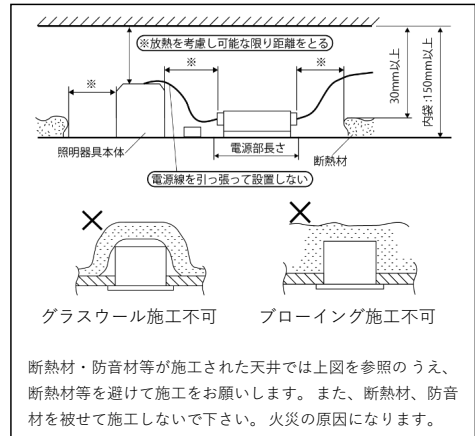

”ユニバーサル ダウンライト (取付穴φ100/最大17W/24°)”
 スマートリモコン対応品
 製品仕様書

品番(Model):KD217CMWW-UF		設計寿命 (Average Life)	100,000時間
消費電力 (Rated power range)	最大17W	色温度 (Color Temperature)	2200-5500 (K)
入力電圧 (Rated input voltage)	AC90~240V	演色性 (Color Index)	≥95(CRI)
入力周波数 (Operating Frequency)	50Hz/60Hz	配光角 (Beam Angle)	24°
使用温度範囲 (Operating temp)	-10~+45 (°C)	全光束 (Luminous)	@2200K Max≥ 620lm @5500K Max≥ 1150lm
使用湿度範囲 (Working Humidity)	10%~90%	外形寸法 (Dimensions)	φ110mm * 106mm
本体材料 (Material)	アルミニウム+ポリカーボネート (Aluminum +PC)	製品重量 (Net Weight)	530g
調光方式 調光範囲 (Dimming method)	リモコン(2.4GHz) ON・OFF/調光1%-100%/調色	首振り角度 (Swing angle)	30°

[専用リモコンDIGITAL REMOCON 5A]

外観、仕様、寸法に変更がある場合があります。

【外形寸法図】

アース線は使用しない場合絶縁してください。
 取り付けには本体配線の取り出し口上部から30mm
 クリアランスの確保をしてください

安全上の注意	<ul style="list-style-type: none"> 一般屋内用器具です。屋外や水気・湿気のある場所、腐食性ガスの発生する場所では使用しないでください。故障や絶縁不良による火災・感電の原因となります。 既定の温度範囲で使用下さい。高温で使用すると火災の原因となります。 この照明器具は、必ず商用交流電源AC90V-240Vの範囲(50Hz/60Hz)でご使用下さい。 専用のリモコン制御以外の調光および調色の制御は、使用しないでください。 紙や布などで覆ったり、燃えやすいものに近づけないで下さい。火災や器具加熱の原因になります。 点灯中や消灯後しばらくは、ランプが熱いので絶対に手や肌などを触れないで下さい。 雨や水滴のかかる状態や、湿度の高い所、結露の可能性があるところは使用しないで下さい。 定格寿命は全光束(明るさ)が初期の70%となる時間です。定格値は設計値であり保証値ではありません 落としたり、物をぶつけたり、無理な力を加えたり、キズをつけたりしないで下さい。 分解や改造はしないで下さい。
ご使用上の注意事項	<ul style="list-style-type: none"> 電波を利用した通信のため、金属製の壁、コンクリート壁付近では、通信が不安定になる場合があります。 通信が不安定なときには光色や明るさが変化したり、点滅する場合があります。 通信距離 半径25m以内 ランプを長時間直視するのはおやめください。目に影響を及ぼすおそれがあります。 LEDにはばらつきがあるため、同一品番でも商品ごとに発光色、明るさが異なる場合があります。予めご了承ください。 照射距離が近いときや照射面によって、光ムラが気になる場合があります。予めご了承ください。 大電力機器を使用した場合、瞬時的な電圧変動によってチラついたり、明るさが変化したりする場合があります。