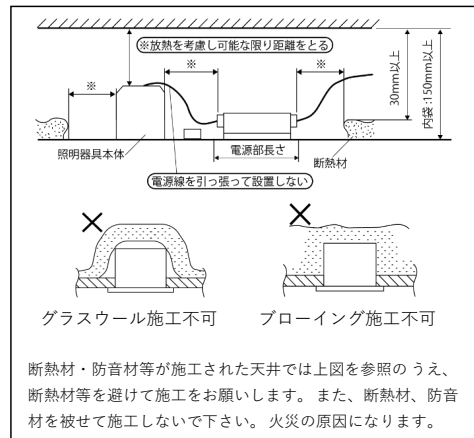

[専用リモコンDIGITAL REMOCON 5A]

外観、仕様、寸法に変更がある場合があります。

【外形寸法図】

アース線は使用しない場合絶縁してください。  
 取り付けには本体配線の取り出し口上部から30mm  
 クリアランスの確保をしてください

取付穴  
φ100

単位:mm

安全上の注意	<ul style="list-style-type: none"> <li>一般屋内用器具です。屋外や水気・湿気のある場所、腐食性ガスの発生する場所では使用しないでください。故障や絶縁不良による火災・感電の原因となります。</li> <li>既定の温度範囲で使用下さい。高温で使用すると火災の原因となります。</li> <li>この照明器具は、必ず商用交流電源AC90V-240Vの範囲(50Hz/60Hz)でご使用下さい。</li> <li>専用のリモコン制御以外の調光および調色の制御は、使用しないでください。</li> <li>紙や布などで覆ったり、燃えやすいものに近づけないで下さい。火災や器具加熱の原因になります。</li> <li>点灯中や消灯後しばらくは、ランプが熱いので絶対に手や肌などを触れないで下さい。</li> <li>雨や水滴のかかる状態や、湿度の高い所、結露の可能性があるところは使用しないで下さい。</li> <li>定格寿命は全光束(明るさ)が初期の70%となる時間です。定格値は設計値であり保証値ではありません。</li> <li>落としたり、物をぶつけたり、無理な力を加えたり、キズをつけたりしないで下さい。</li> <li>分解や改造はしないで下さい。</li> </ul>
ご使用上の注意事項	<ul style="list-style-type: none"> <li>電波を利用した通信のため、金属製の壁、コンクリート壁付近では、通信が不安定になる場合があります。</li> <li>通信が不安定なときには光色や明るさが変化したり、点滅する場合があります。</li> <li>通信距離 半径25m以内</li> <li>ランプを長時間直視するのはおやめください。目に影響を及ぼすおそれがあります。</li> <li>LEDにはばらつきがあるため、同一品番でも商品ごとに発光色、明るさが異なる場合があります。予めご了承ください。</li> <li>照射距離が近いときや照射面によって、光ムラが気になる場合があります。予めご了承ください。</li> <li>大電力機器を使用した場合、瞬時的な電圧変動によってチラツいたり、明るさが変化したりする場合があります。</li> </ul>