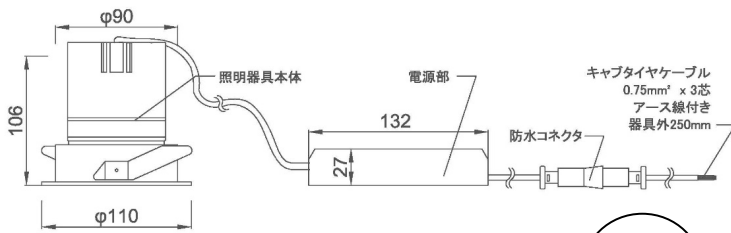

”ユニバーサル ダウンライト (取付穴φ100/最大17W/38°)”  
 スマートリモコン対応品  
 製品仕様書

品番(Model):KD217CWWW-UF		設計寿命 (Average Life)	100,000時間
消費電力 (Rated power range)	最大17W	色温度 (Color Temperature)	2200-5500 (K)
入力電圧 (Rated input voltage)	AC90~240V	演色性 (Color Index)	≥95(CRI)
入力周波数 (Operating Frequency)	50Hz/60Hz	配光角 (Beam Angle)	38°
使用温度範囲 (Operating temp)	-10~+45 (°C)	全光束 (Luminous)	@2200K Max≥ 700lm @5500K Max≥ 1200lm
使用湿度範囲 (Working Humidity)	10%~90%	外形寸法 (Dimensions)	φ110mm * 106mm
本体材料 (Material)	アルミニウム+ポリカーボネート (Aluminum +PC)	製品重量 (Net Weight)	530g
調光方式 調光範囲 (Dimming method)	リモコン(2.4GHz) ON・OFF/調光1%-100%/調色	首振り角度 (Swing angle)	30°

[専用リモコンDIGITAL REMOCON 5A]

外観、仕様、寸法に変更がある場合があります。

【外形寸法図】

アース線は使用しない場合絶縁してください。  
 取り付けには本体配線の取り出し口上部から30mm  
 クリアランスの確保をしてください

取付穴  
φ100

単位:mm

安全上の注意	<ul style="list-style-type: none"> <li>一般屋内用器具です。屋外や水気・湿気のある場所、腐食性ガスの発生する場所では使用しないでください。故障や絶縁不良による火災・感電の原因となります。</li> <li>既定の温度範囲で使用下さい。高温で使用すると火災の原因となります。</li> <li>この照明器具は、必ず商用交流電源AC90V-240Vの範囲(50Hz/60Hz)でご使用下さい。</li> <li>専用のリモコン制御以外の調光および調色の制御は、使用しないでください。</li> <li>紙や布などで覆ったり、燃えやすいものに近づけないで下さい。火災や器具加熱の原因になります。</li> <li>点灯中や消灯後しばらくは、ランプが熱いので絶対に手や肌などを触れないで下さい。</li> <li>雨や水滴のかかる状態や、湿度の高い所、結露の可能性があるところは使用しないで下さい。</li> <li>定格寿命は全光束(明るさ)が初期の70%となる時間です。定格値は設計値であり保証値ではありません。</li> <li>落としたり、物をぶつけたり、無理な力を加えたり、キズをつけたりしないで下さい。</li> <li>分解や改造はしないで下さい。</li> </ul>
ご使用上の注意事項	<ul style="list-style-type: none"> <li>電波を利用した通信のため、金属製の壁、コンクリート壁付近では、通信が不安定になる場合があります。</li> <li>通信が不安定なときには光色や明るさが変化したり、点滅する場合があります。</li> <li>通信距離 半径25m以内</li> <li>ランプを長時間直視するのはおやめください。目に影響を及ぼすおそれがあります。</li> <li>LEDにはばらつきがあるため、同一品番でも商品ごとに発光色、明るさが異なる場合があります。予めご了承ください。</li> <li>照射距離が近いときや照射面によって、光ムラが気になる場合があります。予めご了承ください。</li> <li>大電力機器を使用した場合、瞬時的な電圧変動によってチラツいたり、明るさが変化したりする場合があります。</li> </ul>