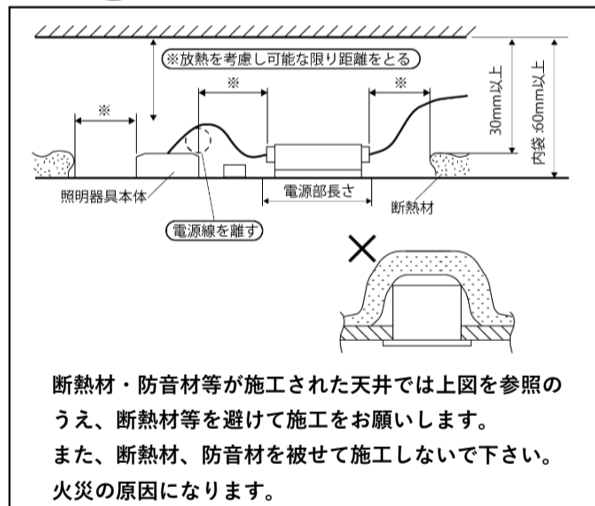

## 薄型ダウンライト (取付穴φ100/4W/昼白色) 製品仕様書

品番(Model): KADH2-4-50-1a	設計寿命 (Average Life)	100,000時間	
消費電力 (Rated power range)	4W	色温度 (Color Temperature)	5000 (K)
入力電圧 (Rated input voltage)	AC90~240V	演色性 (Color Index)	≥ 80(CRI)
入力周波数 (Operating Frequency)	50/60Hz	配光角 (Beam Angle)	120°
使用温度範囲 (Operating temp)	-10°C~+45°C	全光束 (Luminous)	≥ 500(lm)
使用湿度範囲 (Working Humidity)	10%~90%	外形寸法 (Dimensions)	φ 120mm * 30mm
本体材料 (Material)	アルミニウム+ポリカーボネート (Aluminum +PC)	製品重量 (Net Weight)	200g

### 【外形寸法図】

外観、仕様、寸法に変更がある場合があります。

単位:mm

安全に関するご注意	<ul style="list-style-type: none"> <li>・一般屋内用器具です。屋外や水気・湿気のある場所、腐食性ガスの発生する場所では使用しないで下さい。故障や絶縁不良による火災・感電の原因となります。</li> <li>・天井埋め込み専用器具です。傾斜天井、柔らかい天井（ロックウール等）には取り付けしないで下さい。</li> <li>・既定の温度範囲で使用下さい。</li> <li>・器具の送り容量は最大15Aです。容量を超えると発熱・火災の原因となります。また、照明器具以外の負荷は接続しないで下さい。</li> <li>・この照明器具は、必ず商用交流電源AC90V-240Vの範囲(50Hz/60Hz)でご使用下さい。</li> <li>・この照明器具は、調光システムには非対応です。</li> <li>・紙や布などで覆ったり、燃えやすいものに近づけないで下さい。火災や器具加熱の原因になります。</li> <li>・点灯中や消灯後しばらくは、ランプが熱いので絶対に手や肌などを触れないで下さい。</li> <li>・定格寿命は全光束(明るさ)が初期の70%となる時間です。定格値は設計値であり保証値ではありません</li> <li>・雨や水滴のかかる状態や、湿度の高い所、結露の可能性があるところは使用しないで下さい。</li> <li>・落としたり、物をぶついたり、無理な力を加えたり、キズをつけたりしないで下さい。</li> </ul>
ご使用上の注意事項	<ul style="list-style-type: none"> <li>・分解や改造はしないで下さい。</li> <li>・ランプを長時間直視するのはおやめください。目に影響を及ぼすおそれがあります。</li> <li>・LEDにはばらつきがあるため、同一品番でも商品ごとに発光色、明るさが異なる場合があります。予めご了承ください。</li> <li>・照射距離が近いときや照射面によって、光ムラが気になる場合があります。予めご了承ください。</li> <li>・大電力機器を使用した場合、瞬時的な電圧変動によってチラツいたり、明るさが変化したりする場合があります。</li> </ul>