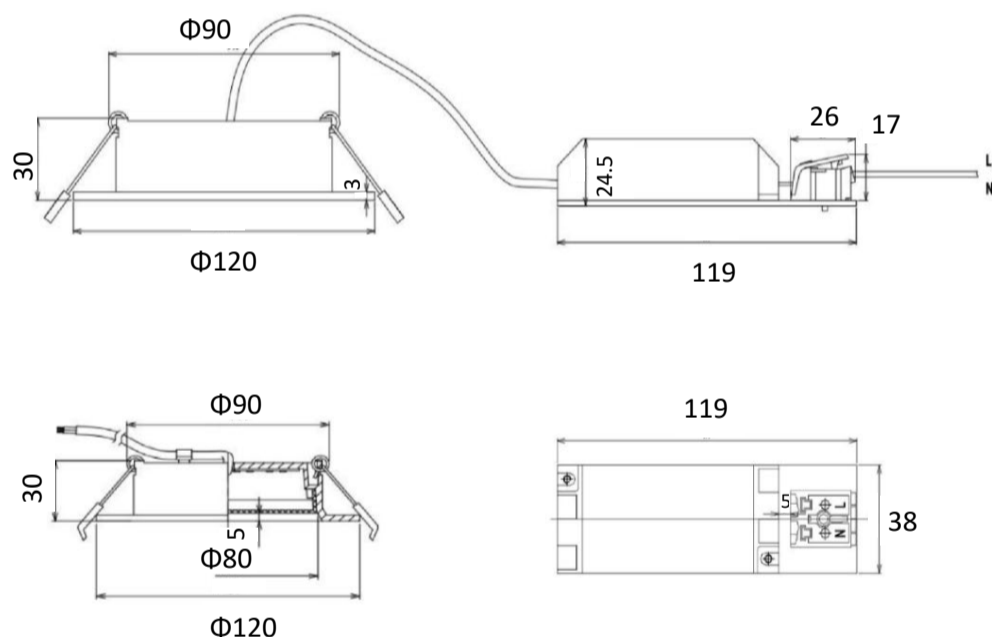

## 薄型ダウンライト (取付穴φ100/4W/昼白色) 製品仕様書

品番(Model): KADH2-4-50-1a	設計寿命 (Average Life)	100,000時間	
消費電力 (Rated power range)	4W	色温度 (Color Temperature)	5000 (K)
入力電圧 (Rated input voltage)	AC90~240V	演色性 (Color Index)	≥ 80(CRI)
入力周波数 (Operating Frequency)	50/60Hz	配光角 (Beam Angle)	120°
使用温度範囲 (Operating temp)	-10°C~+45°C	全光束 (Luminous)	≥ 500(lm)
使用湿度範囲 (Working Humidity)	10%~90%	外形寸法 (Dimensions)	φ 120mm * 30mm
本体材料 (Material)	アルミニウム+ポリカーボネート (Aluminum +PC)	製品重量 (Net Weight)	200g

### 【外形寸法図】

外観、仕様、寸法に変更がある場合があります。

単位:mm

安全に関するご注意	<ul style="list-style-type: none"> <li>・一般屋内用器具です。屋外や水気・湿気のある場所、腐食性ガスの発生する場所では使用しないで下さい。故障や絶縁不良による火災・感電の原因となります。</li> <li>・天井埋め込み専用器具です。傾斜天井、柔らかい天井（ロックウール等）には取り付けしないで下さい。</li> <li>・既定の温度範囲で使用下さい。</li> <li>・器具の送り容量は最大15Aです。容量を超えると発熱・火災の原因となります。また、照明器具以外の負荷は接続しないで下さい。</li> <li>・この照明器具は、必ず商用交流電源AC90V-240Vの範囲(50Hz/60Hz)でご使用下さい。</li> <li>・この照明器具は、調光システムには非対応です。</li> <li>・紙や布などで覆ったり、燃えやすいものに近づけないで下さい。火災や器具加熱の原因になります。</li> <li>・点灯中や消灯後しばらくは、ランプが熱いので絶対に手や肌などを触れないで下さい。</li> <li>・定格寿命は全光束(明るさ)が初期の70%となる時間です。定格値は設計値であり保証値ではありません</li> <li>・雨や水滴のかかる状態や、湿度の高い所、結露の可能性があるところは使用しないで下さい。</li> <li>・落としたり、物をぶついたり、無理な力を加えたり、キズをつけたりしないで下さい。</li> </ul>
ご使用上の注意事項	<ul style="list-style-type: none"> <li>・分解や改造はしないで下さい。</li> <li>・ランプを長時間直視するのはおやめください。目に影響を及ぼすおそれがあります。</li> <li>・LEDにはばらつきがあるため、同一品番でも商品ごとに発光色、明るさが異なる場合があります。予めご了承ください。</li> <li>・照射距離が近いときや照射面によって、光ムラが気になる場合があります。予めご了承ください。</li> <li>・大電力機器を使用した場合、瞬時的な電圧変動によってチラツいたり、明るさが変化したりする場合があります。</li> </ul>