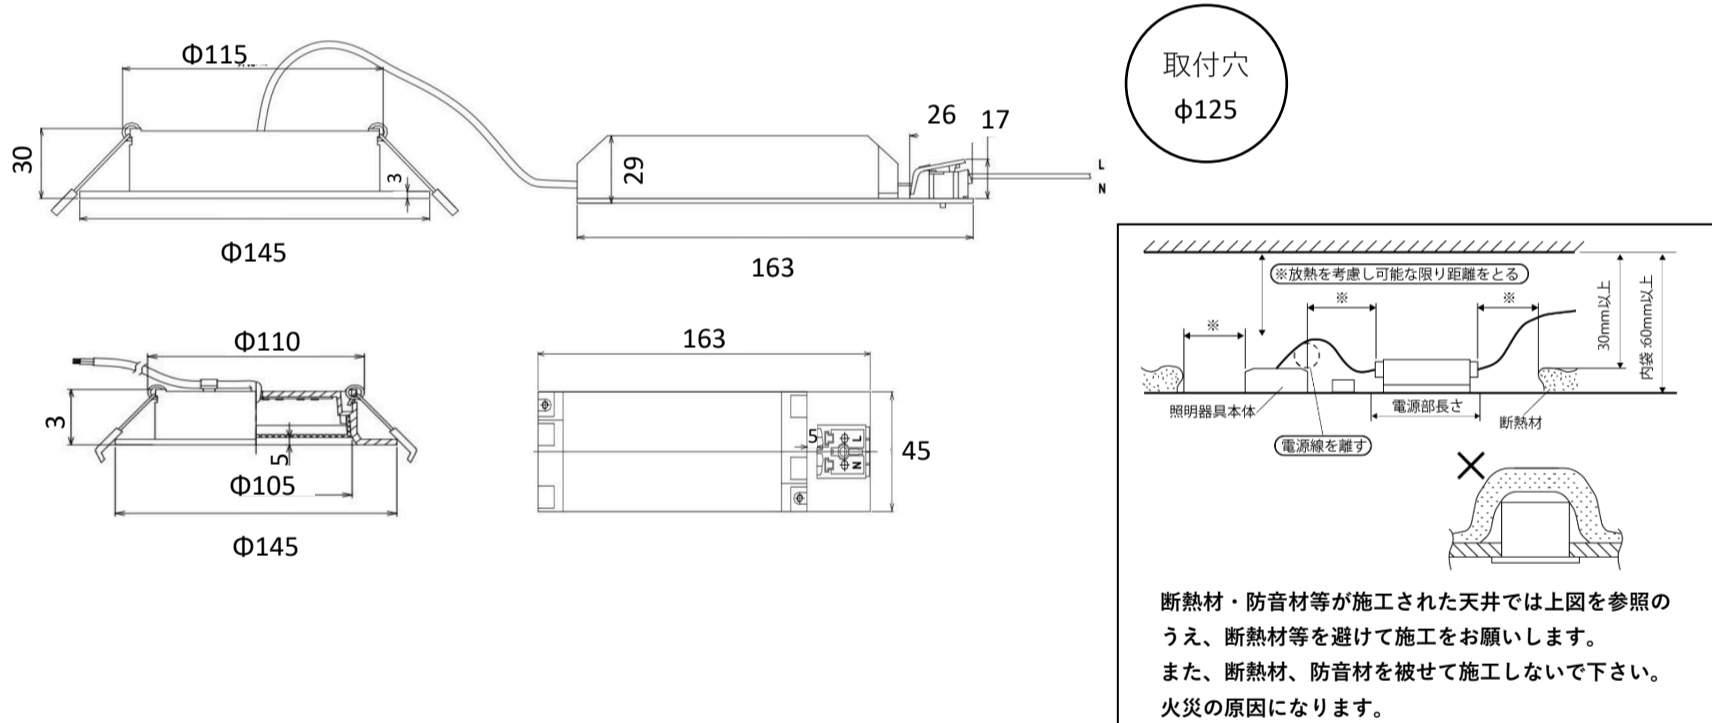

薄型ダウンライト (取付穴φ125/12W/昼白色) 製品仕様書

品番(Model):KADH3-12-50-1a	設計寿命 (Average Life)	100,000時間	
消費電力 (Rated power range)	12W	色温度 (Color Temperature)	5000 (K)
入力電圧 (Rated input voltage)	AC90~240V	演色性 (Color Index)	≥ 80(CRI)
入力周波数 (Operating Frequency)	50/60Hz	配光角 (Beam Angle)	120°
使用温度範囲 (Operating temp)	-10°C~+45°C	全光束 (Luminous)	≥ 1500(lm)
使用湿度範囲 (Working Humidity)	10%~90%	外形寸法 (Dimensions)	φ145mm * 30mm
本体材料 (Material)	アルミニウム+ポリカーボネート (Aluminum +PC)	製品重量 (Net Weight)	310g

外観、仕様、寸法に変更がある場合があります。

【外形寸法図】

安全に関するご注意	<ul style="list-style-type: none"> ・一般屋内用器具です。屋外や水気・湿気のある場所、腐食性ガスの発生する場所では使用しないで下さい。故障や絶縁不良による火災・感電の原因となります。 ・天井埋め込み専用器具です。傾斜天井、柔らかい天井（ロックウール等）には取り付けしないで下さい。 ・既定の温度範囲で使用下さい。 ・器具の送り容量は最大15Aです。容量を超えると発熱・火災の原因となります。また、照明器具以外の負荷は接続しないで下さい。 ・この照明器具は、必ず商用交流電源AC90V-240Vの範囲(50Hz/60Hz)でご使用下さい。 ・この照明器具は、調光システムには非対応です。 ・紙や布などで覆ったり、燃えやすいものに近づけないで下さい。火災や器具加熱の原因になります。 ・点灯中や消灯後しばらくは、ランプが熱いので絶対に手や肌などを触れないで下さい。 ・定格寿命は全光束(明るさ)が初期の70%となる時間です。定格値は設計値であり保証値ではありません ・雨や水滴のかかる状態や、湿度の高い所、結露の可能性があるところは使用しないで下さい。 ・落としたり、物をぶついたり、無理な力を加えたり、キズをつけたりしないで下さい。
ご使用上の注意事項	<ul style="list-style-type: none"> ・分解や改造はしないで下さい。 ・ランプを長時間直視するのはおやめください。目に影響を及ぼすおそれがあります。 ・LEDにはばらつきがあるため、同一品番でも商品ごとに発光色、明るさが異なる場合があります。予めご了承ください。 ・照射距離が近いときや照射面によって、光ムラが気になる場合があります。予めご了承ください。 ・大電力機器を使用した場合、瞬時的な電圧変動によってチラツいたり、明るさが変化したりする場合があります。