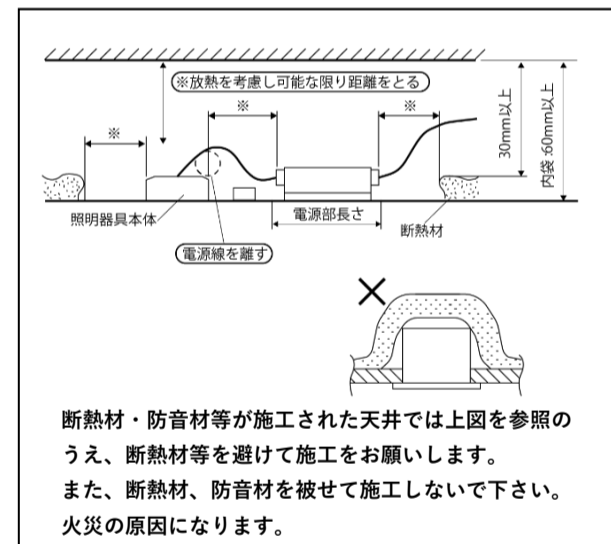

薄型ダウンライト (取付穴φ150/12W/電球色) 製品仕様書

品番(Model): KADH4-12-27-1z	設計寿命 (Average Life)	100,000時間	
消費電力 (Rated power range)	12W	色温度 (Color Temperature)	2700 (K)
入力電圧 (Rated input voltage)	AC90~240V	演色性 (Color Index)	≥ 80(CRI)
入力周波数 (Operating Frequency)	50/60Hz	配光角 (Beam Angle)	120°
使用温度範囲 (Operating temp)	-10°C~+45°C	全光束 (Luminous)	≥ 1500(lm)
使用湿度範囲 (Working Humidity)	10%~90%	外形寸法 (Dimensions)	φ170mm * 30mm
本体材料 (Material)	アルミニウム+ポリカーボネート (Aluminum +PC)	製品重量 (Net Weight)	280g

外観、仕様、寸法に変更がある場合があります。

【外形寸法図】

断熱材・防音材等が施工された天井では上図を参照のうへ、断熱材等を選んで施工をお願いします。また、断熱材、防音材を被せて施工しないで下さい。火災の原因になります。

安全に関するご注意	・ 一般屋内用器具です。屋外や水気・湿気のある場所、腐食性ガスの発生する場所では使用しないで下さい。故障や絶縁不良による火災・感電の原因となります。 ・ 天井埋め込み専用器具です。傾斜天井、柔らかい天井（ロックウール等）には取り付けしないで下さい。 ・ 既定の温度範囲で使用下さい。 ・ 器具の送り容量は最大15Aです。容量を超えると発熱・火災の原因となります。また、照明器具以外の負荷は接続しないで下さい。 ・ この照明器具は、必ず商用交流電源AC90V-240Vの範囲(50Hz/60Hz)でご使用下さい。 ・ この照明器具は、調光システムには非対応です。 ・ 紙や布などで覆ったり、燃えやすいものに近づけないで下さい。火災や器具加熱の原因になります。 ・ 点灯中や消灯後しばらくは、ランプが熱いので絶対に手や肌などを触れないで下さい。 ・ 定格寿命は全光束(明るさ)が初期の70%となる時間です。定格値は設計値であり保証値ではありません ・ 雨や水滴のかかる状態や、湿度の高い所、結露の可能性があるところは使用しないで下さい。 ・ 落としたり、物をぶつけたり、無理な力を加えたり、キズをつけたりしないで下さい。
ご使用上の注意事項	・ 分解や改造はしないで下さい。 ・ ランプを長時間直視するのはおやめください。目に影響を及ぼすおそれがあります。 ・ LEDにはばらつきがあるため、同一品番でも商品ごとに発光色、明るさが異なる場合があります。予めご了承ください。 ・ 照射距離が近いときや照射面によって、光ムラが気になる場合があります。予めご了承ください。 ・ 大電力機器を使用した場合、瞬時的な電圧変動によってチラツいたり、明るさが変化したりする場合があります。