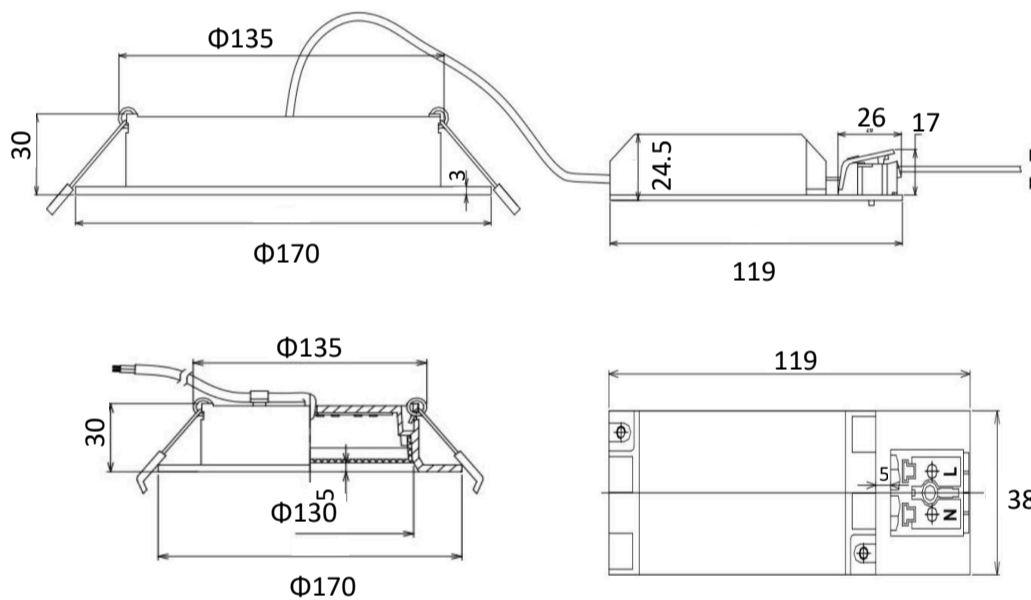

薄型ダウンライト (取付穴φ150/12W/電球色) 製品仕様書

品番(Model): KADH4-12-27-1z	設計寿命 (Average Life)	100,000時間	
消費電力 (Rated power range)	12W	色温度 (Color Temperature)	2700 (K)
入力電圧 (Rated input voltage)	AC90~240V	演色性 (Color Index)	≥ 80(CRI)
入力周波数 (Operating Frequency)	50/60Hz	配光角 (Beam Angle)	120°
使用温度範囲 (Operating temp)	-10°C~+45°C	全光束 (Luminous)	≥ 1500(lm)
使用湿度範囲 (Working Humidity)	10%~90%	外形寸法 (Dimensions)	φ170mm * 30mm
本体材料 (Material)	アルミニウム+ポリカーボネート (Aluminum +PC)	製品重量 (Net Weight)	280g

外観、仕様、寸法に変更がある場合があります。

【外形寸法図】

断熱材・防音材等が施工された天井では上図を参照のうへ、断熱材等を選んで施工をお願いします。また、断熱材、防音材を被せて施工しないで下さい。火災の原因になります。

安全に関するご注意	<ul style="list-style-type: none"> ・ 一般屋内用器具です。屋外や水気・湿気のある場所、腐食性ガスの発生する場所では使用しないで下さい。故障や絶縁不良による火災・感電の原因となります。 ・ 天井埋め込み専用器具です。傾斜天井、柔らかい天井（ロックウール等）には取り付けしないで下さい。 ・ 既定の温度範囲で使用下さい。 ・ 器具の送り容量は最大15Aです。容量を超えると発熱・火災の原因となります。また、照明器具以外の負荷は接続しないで下さい。 ・ この照明器具は、必ず商用交流電源AC90V-240Vの範囲(50Hz/60Hz)でご使用下さい。 ・ この照明器具は、調光システムには非対応です。 ・ 紙や布などで覆ったり、燃えやすいものに近づけないで下さい。火災や器具加熱の原因になります。 ・ 点灯中や消灯後しばらくは、ランプが熱いので絶対に手や肌などを触れないで下さい。 ・ 定格寿命は全光束(明るさ)が初期の70%となる時間です。定格値は設計値であり保証値ではありません ・ 雨や水滴のかかる状態や、湿度の高い所、結露の可能性があるところは使用しないで下さい。 ・ 落としたり、物をぶつけたり、無理な力を加えたり、キズをつけたりしないで下さい。
ご使用上の注意事項	<ul style="list-style-type: none"> ・ 分解や改造はしないで下さい。 ・ ランプを長時間直視するのはおやめください。目に影響を及ぼすおそれがあります。 ・ LEDにはばらつきがあるため、同一品番でも商品ごとに発光色、明るさが異なる場合があります。予めご了承ください。 ・ 照射距離が近いときや照射面によって、光ムラが気になる場合があります。予めご了承ください。 ・ 大電力機器を使用した場合、瞬時的な電圧変動によってチラツいたり、明るさが変化したりする場合があります。