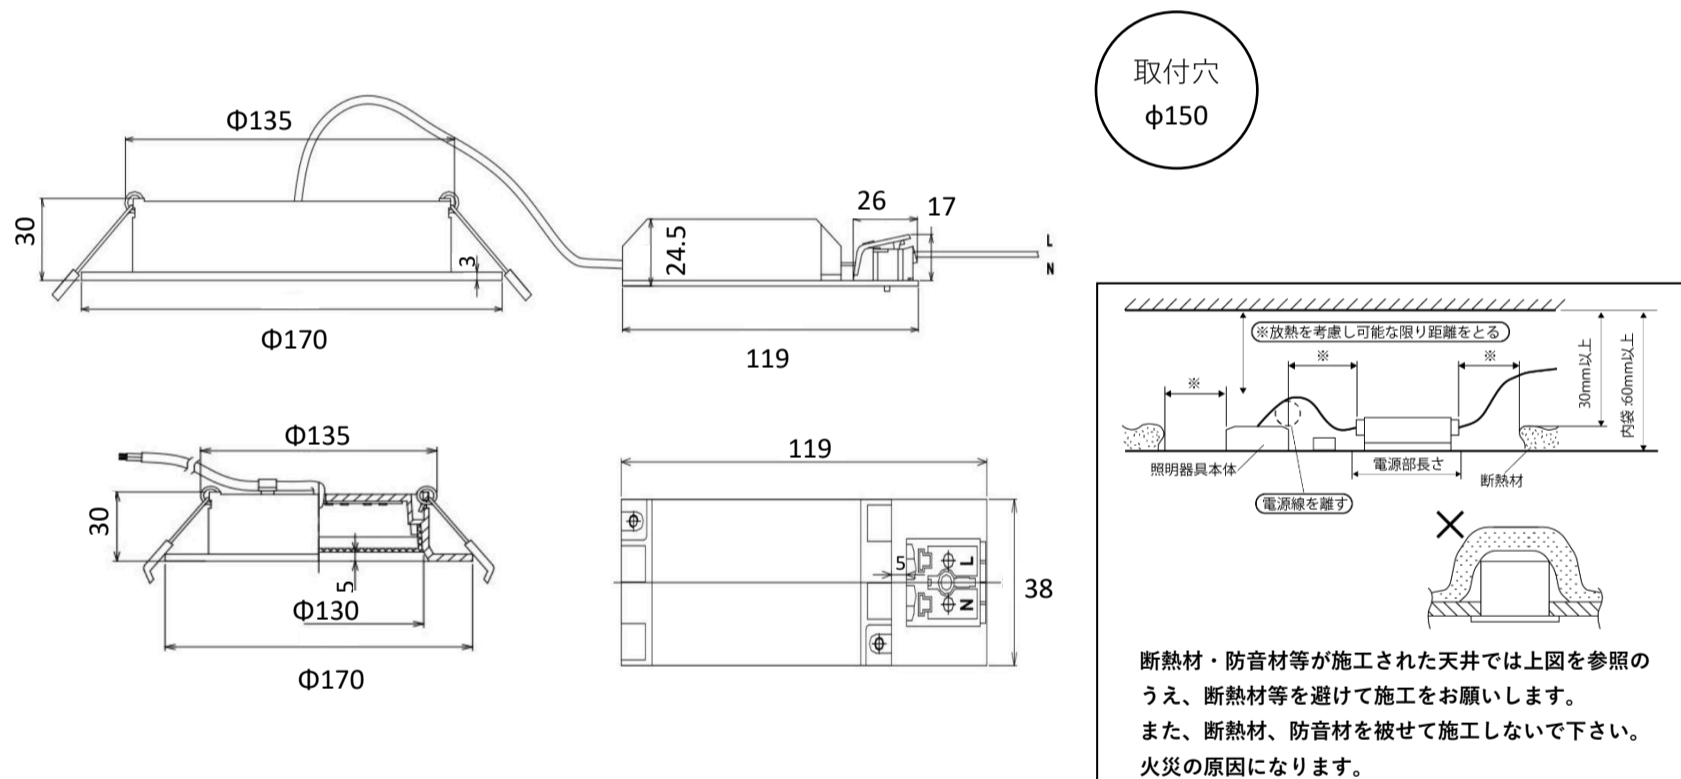

薄型ダウンライト (取付穴φ150/12W/昼白色) 製品仕様書

品番(Model): KADH4-12-50-1z	設計寿命 (Average Life)	100,000時間	
消費電力 (Rated power range)	12W	色温度 (Color Temperature)	5000 (K)
入力電圧 (Rated input voltage)	AC90~240V	演色性 (Color Index)	≥ 80(CRI)
入力周波数 (Operating Frequency)	50/60Hz	配光角 (Beam Angle)	120°
使用温度範囲 (Operating temp)	-10°C~+45°C	全光束 (Luminous)	≥ 1600(lm)
使用湿度範囲 (Working Humidity)	10%~90%	外形寸法 (Dimensions)	φ170mm * 30mm
本体材料 (Material)	アルミニウム+ポリカーボネート (Aluminum +PC)	製品重量 (Net Weight)	280g

外観、仕様、寸法に変更がある場合があります。

【外形寸法図】

安全に関するご注意	<ul style="list-style-type: none"> ・一般屋内用器具です。屋外や水気・湿気のある場所、腐食性ガスの発生する場所では使用しないで下さい。故障や絶縁不良による火災・感電の原因となります。 ・天井埋め込み専用器具です。傾斜天井、柔らかい天井（ロックウール等）には取り付けしないで下さい。 ・既定の温度範囲で使用下さい。 ・器具の送り容量は最大15Aです。容量を超えると発熱・火災の原因となります。また、照明器具以外の負荷は接続しないで下さい。 ・この照明器具は、必ず商用交流電源AC90V-240Vの範囲(50Hz/60Hz)でご使用下さい。 ・この照明器具は、調光システムには非対応です。 ・紙や布などで覆ったり、燃えやすいものに近づけないで下さい。火災や器具加熱の原因となります。 ・点灯中や消灯後しばらくは、ランプが熱いので絶対に手や肌などを触れないで下さい。 ・定格寿命は全光束(明るさ)が初期の70%となる時間です。定格値は設計値であり保証値ではありません ・雨や水滴のかかる状態や、湿度の高い所、結露の可能性があるところは使用しないで下さい。 ・落としたり、物をぶつけたり、無理な力を加えたり、キズをつけたりしないで下さい。
ご使用上の注意事項	<ul style="list-style-type: none"> ・分解や改造はしないで下さい。 ・ランプを長時間直視するのはおやめください。目に影響を及ぼすおそれがあります。 ・LEDにはばらつきがあるため、同一品番でも商品ごとに発光色、明るさが異なる場合があります。予めご了承ください。 ・照射距離が近いときや照射面によって、光ムラが気になる場合があります。予めご了承ください。 ・大電力機器を使用した場合、瞬時的な電圧変動によってチラツいたり、明るさが変化したりする場合があります。