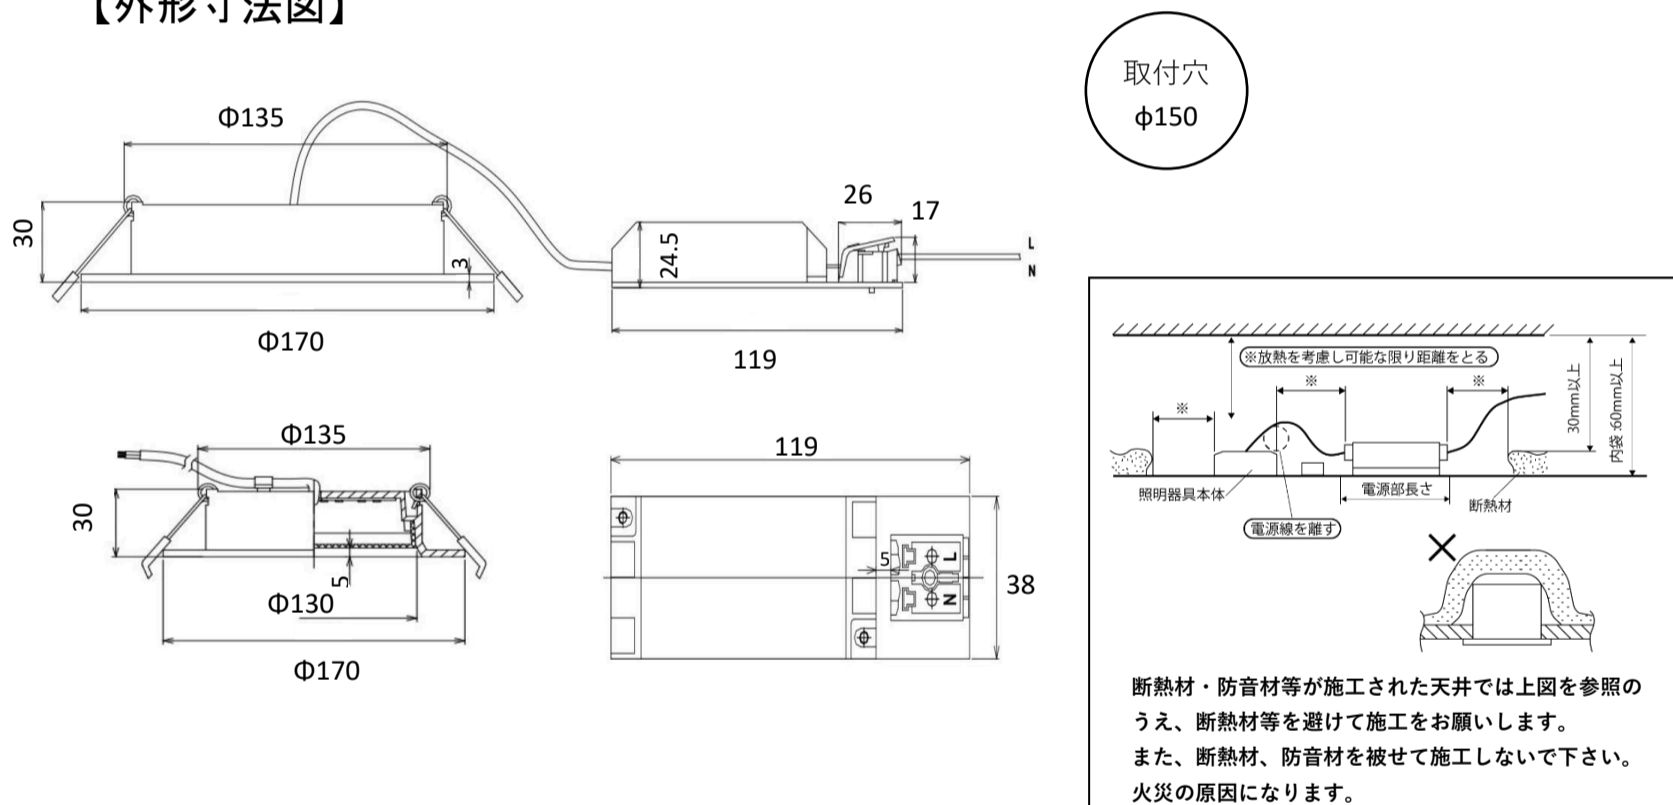

薄型ダウンライト (取付穴φ150/12W/昼白色/黒) 製品仕様書

品番(Model): KADH4-12-50-2z	設計寿命 (Average Life)	100,000時間	
消費電力 (Rated power range)	12W	色温度 (Color Temperature)	5000 (K)
入力電圧 (Rated input voltage)	AC90~240V	演色性 (Color Index)	≥ 80(CRI)
入力周波数 (Operating Frequency)	50/60Hz	配光角 (Beam Angle)	120°
使用温度範囲 (Operating temp)	-10°C~+45°C	全光束 (Luminous)	≥ 1600(lm)
使用湿度範囲 (Working Humidity)	10%~90%	外形寸法 (Dimensions)	φ170mm * 30mm
本体材料 (Material)	アルミニウム+ポリカーボネート (Aluminum +PC)	製品重量 (Net Weight)	280g

外観、仕様、寸法に変更がある場合があります。

【外形寸法図】

安全に関するご注意	・一般屋内用器具です。屋外や水気・湿気のある場所、腐食性ガスの発生する場所では使用しないで下さい。故障や絶縁不良による火災・感電の原因となります。 ・天井埋め込み専用器具です。傾斜天井、柔らかい天井（ロックウール等）には取り付けしないで下さい。 ・既定の温度範囲で使用下さい。 ・器具の送り容量は最大15Aです。 容量を超えると発熱・火災の原因となります。また、照明器具以外の負荷は接続しないで下さい。 ・この照明器具は、必ず商用交流電源AC90V-240Vの範囲(50Hz/60Hz)でご使用下さい。 ・この照明器具は、調光システムには非対応です。 ・紙や布などで覆ったり、燃えやすいものに近づけないで下さい。火災や器具加熱の原因になります。 ・点灯中や消灯後しばらくは、ランプが熱いので絶対に手や肌などを触れないで下さい。 ・定格寿命は全光束(明るさ)が初期の70%となる時間です。定格値は設計値であり保証値ではありません ・雨や水滴のかかる状態や、湿度の高い所、結露の可能性があるところは使用しないで下さい。 ・落としたり、物をぶつけたり、無理な力を加えたり、キズをつけたりしないで下さい。
ご使用上の注意事項	・分解や改造はしないで下さい。 ・ランプを長時間直視するのはおやめください。目に影響を及ぼすおそれがあります。 ・LEDにはばらつきがあるため、同一品番でも商品ごとに発光色、明るさが異なる場合があります。予めご了承ください。 ・照射距離が近いときや照射面によって、光ムラが気になる場合があります。予めご了承ください。 ・大電力機器を使用した場合、瞬時的な電圧変動によってチラツいたり、明るさが変化したりする場合があります。