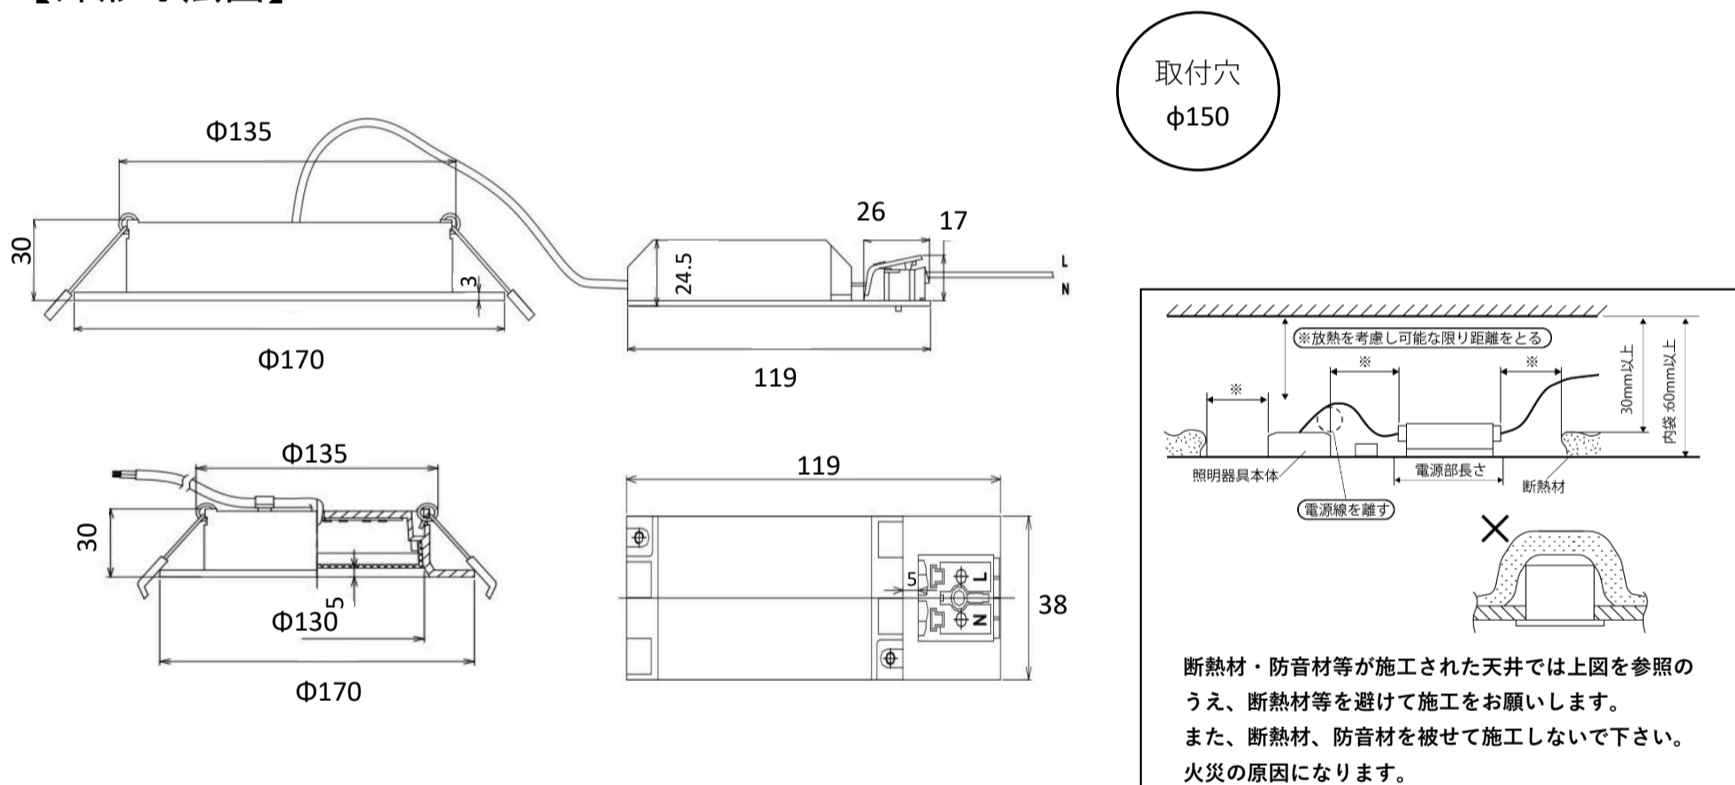

薄型ダウンライト (取付穴φ150/16W/電球色) 製品仕様書

品番(Model):KADH4-16-27-1z		設計寿命 (Average Life)	100,000時間
消費電力 (Rated power range)	16W	色温度 (Color Temperature)	2700 (K)
入力電圧 (Rated input voltage)	AC90~240V	演色性 (Color Index)	≥ 80(CRI)
入力周波数 (Operating Frequency)	50/60Hz	配光角 (Beam Angle)	120°
使用温度範囲 (Operating temp)	-10°C~+45°C	全光束 (Luminous)	≥ 1950(lm)
使用湿度範囲 (Working Humidity)	10%~90%	外形寸法 (Dimensions)	φ170mm * 30mm
本体材料 (Material)	アルミニウム+ポリカーボネート (Aluminum +PC)	製品重量 (Net Weight)	360g

外観、仕様、寸法に変更がある場合があります。

【外形寸法図】

安全に関するご注意	<ul style="list-style-type: none"> ・一般屋内用器具です。屋外や水気・湿気のある場所、腐食性ガスの発生する場所では使用しないで下さい。故障や絶縁不良による火災・感電の原因となります。 ・天井埋め込み専用器具です。傾斜天井、柔らかい天井（ロックウール等）には取り付けしないで下さい。 ・既定の温度範囲で使用下さい。 ・器具の送り容量は最大15Aです。容量を超えると発熱・火災の原因となります。また、照明器具以外の負荷は接続しないで下さい。 ・この照明器具は、必ず商用交流電源AC90V-240Vの範囲(50Hz/60Hz)でご使用下さい。 ・この照明器具は、調光システムには非対応です。 ・紙や布などで覆ったり、燃えやすいものに近づけないで下さい。火災や器具加熱の原因となります。 ・点灯中や消灯後しばらくは、ランプが熱いので絶対に手や肌などを触れないで下さい。 ・定格寿命は全光束(明るさ)が初期の70%となる時間です。定格値は設計値であり保証値ではありません ・雨や水滴のかかる状態や、湿度の高い所、結露の可能性があるところは使用しないで下さい。 ・落としたり、物をぶつけたり、無理な力を加えたり、キズをつけたりしないで下さい。
ご使用上の注意事項	<ul style="list-style-type: none"> ・分解や改造はしないで下さい。 ・ランプを長時間直視するのはおやめください。目に影響を及ぼすおそれがあります。 ・LEDにはばらつきがあるため、同一品番でも商品ごとに発光色、明るさが異なる場合があります。予めご了承ください。 ・照射距離が近いときや照射面によって、光ムラが気になる場合があります。予めご了承ください。 ・大電力機器を使用した場合、瞬時的な電圧変動によってチラツいたり、明るさが変化したりする場合があります。