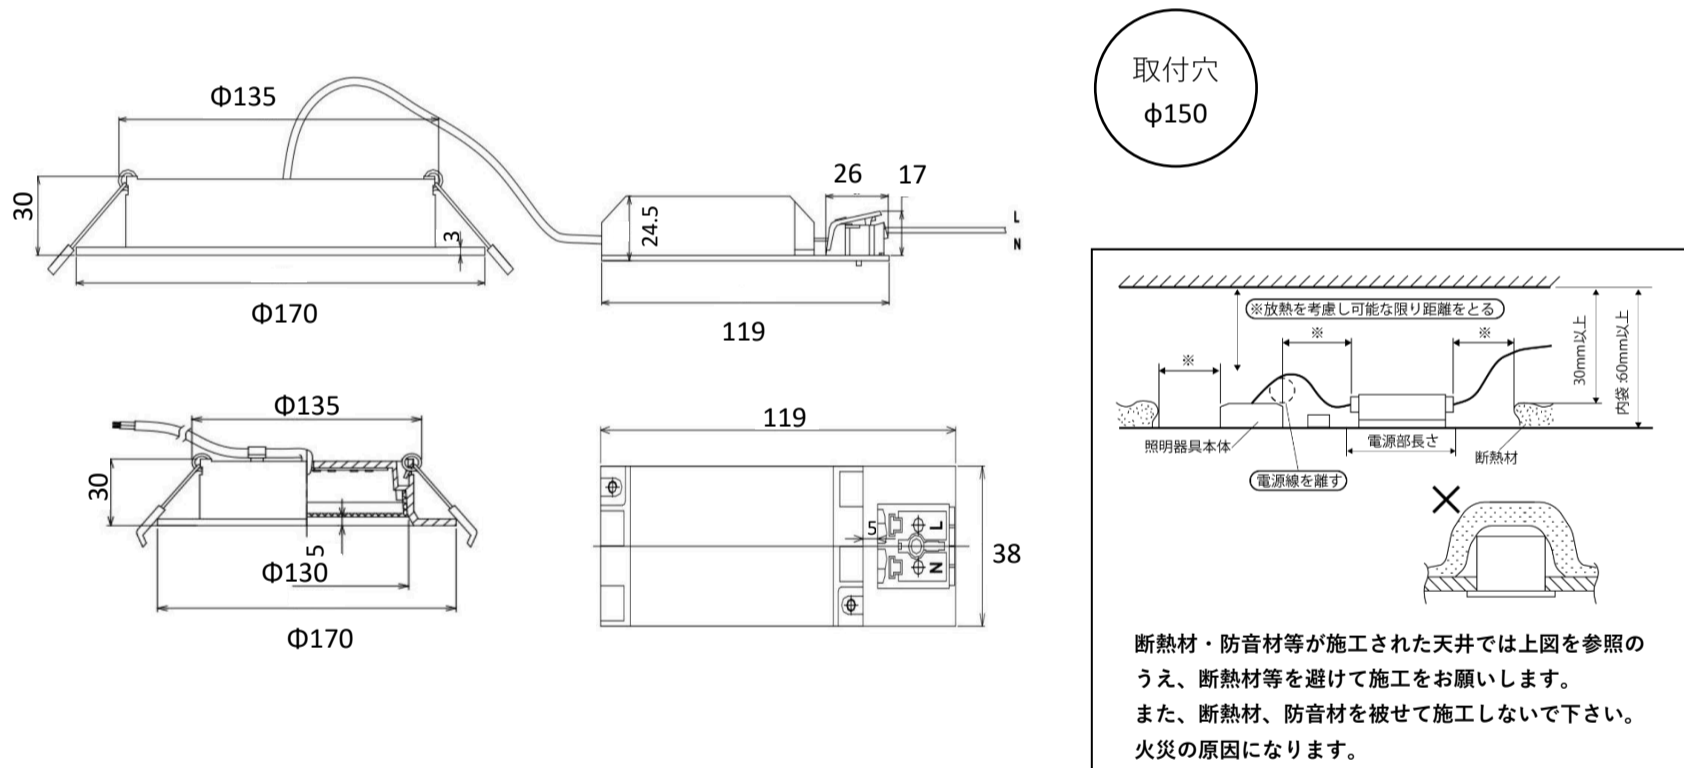

薄型ダウンライト (取付穴φ150/16W/昼白色) 製品仕様書

品番(Model):KADH4-16-50-1z	設計寿命 (Average Life)	100,000時間	
消費電力 (Rated power range)	16W	色温度 (Color Temperature)	5000 (K)
入力電圧 (Rated input voltage)	AC90~240V	演色性 (Color Index)	≥ 80(CRI)
入力周波数 (Operating Frequency)	50/60Hz	配光角 (Beam Angle)	120°
使用温度範囲 (Operating temp)	-10°C~+45°C	全光束 (Luminous)	≥ 2150(lm)
使用湿度範囲 (Working Humidity)	10%~90%	外形寸法 (Dimensions)	φ170mm * 30mm
本体材料 (Material)	アルミニウム+ポリカーボネート (Aluminum +PC)	製品重量 (Net Weight)	360g

外観、仕様、寸法に変更がある場合があります。

【外形寸法図】

安全に関するご注意	・一般屋内用器具です。屋外や水気・湿気のある場所、腐食性ガスの発生する場所では使用しないで下さい。故障や絶縁不良による火災・感電の原因となります。 ・天井埋め込み専用器具です。傾斜天井、柔らかい天井（ロックウール等）には取り付けしないで下さい。 ・既定の温度範囲で使用下さい。 ・器具の送り容量は最大15Aです。容量を超えると発熱・火災の原因となります。また、照明器具以外の負荷は接続しないで下さい。 ・この照明器具は、必ず商用交流電源AC90V-240Vの範囲(50Hz/60Hz)でご使用下さい。 ・この照明器具は、調光システムには非対応です。 ・紙や布などで覆ったり、燃えやすいものに近づけないで下さい。火災や器具加熱の原因になります。 ・点灯中や消灯後しばらくは、ランプが熱いので絶対に手や肌などを触れないで下さい。 ・定格寿命は全光束(明るさ)が初期の70%となる時間です。定格値は設計値であり保証値ではありません ・雨や水滴のかかる状態や、湿度の高い所、結露の可能性があるところは使用しないで下さい。 ・落としたり、物をぶついたり、無理な力を加えたり、キズをつけないで下さい。
ご使用上の注意事項	・分解や改造はしないで下さい。 ・ランプを長時間直視するのはおやめください。目に影響を及ぼすおそれがあります。 ・LEDにはばらつきがあるため、同一品番でも商品ごとに発光色、明るさが異なる場合があります。予めご了承ください。 ・照射距離が近いときや照射面によって、光ムラが気になる場合があります。予めご了承ください。 ・大電力機器を使用した場合、瞬時的な電圧変動によってチラツいたり、明るさが変化したりする場合があります。