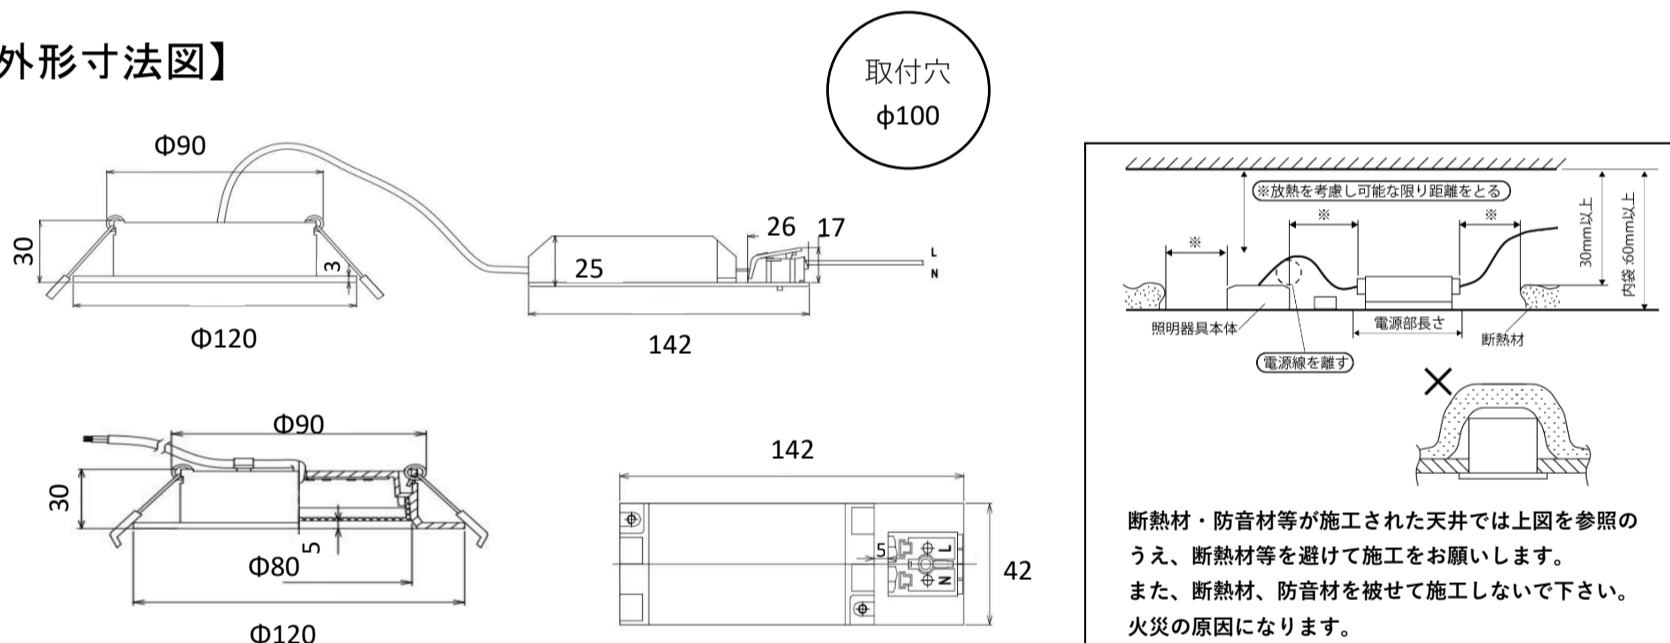

薄型ダウンライト (取付穴φ100/8W/ 調光調色)  
エリアリモコン対応品 製品仕様書

品番(Model): KBDH2-8-MA-1z			
消費電力 (Rated power range)	最大8W	色温度 (Color Temperature)	2200-5500 (K)
入力電圧 (Rated input voltage)	AC90~240V	演色性 (Color Index)	≥ 80(CRI)
入力周波数 (Operating Frequency)	50/60Hz	配光角 (Beam Angle)	120°
使用温度範囲 (Operating temp)	-10°C~+45°C	全光束 (Luminous)	@2200K Max≥ 700lm @5500K Max≥ 850lm
使用湿度範囲 (Working Humidity)	10%~90%	外形寸法 (Dimensions)	φ 120mm * 30mm
本体材料 (Material)	アルミニウム+ポリカーボネート (Aluminum +PC)	製品重量 (Net Weight)	240g
調光方式 調光範囲 (Dimming method)	リモコン(2.4GHz) 5%-100%	設計寿命 (Average Life)	100,000時間

[専用リモコン: DIGITAL REMOCON 6B]

外観、仕様、寸法に変更がある場合があります。

【外形寸法図】

安全上の注意	<ul style="list-style-type: none"> <li>・一般屋内用器具です。屋外や水気・湿気のある場所、腐食性ガスの発生する場所では使用しないで下さい。故障や絶縁不良による火災・感電の原因となります。</li> <li>・専用のリモコン制御以外の調光および調色の制御は、使用しないでください。</li> <li>・天井埋め込み専用器具です。傾斜天井、柔らかい天井（ロックウール等）には取り付けしないで下さい。</li> <li>・既定の温度範囲で使用下さい。</li> <li>・器具の送り容量は最大15Aです。容量を超えると発熱・火災の原因となります。また、照明器具以外の負荷は接続しないで下さい。</li> <li>・この照明器具は、必ず商用交流電源AC90V-240Vの範囲(50Hz/60Hz)でご使用下さい。</li> <li>・紙や布などで覆ったり、燃えやすいものに近づけないで下さい。火災や器具加熱の原因となります。</li> <li>・点灯中や消灯後しばらくは、ランプが熱いので絶対に手や肌などを触れないで下さい。</li> <li>・定格寿命は全光束(明るさ)が初期の70%となる時間です。定格値は設計値であり保証値ではありません</li> <li>・雨や水滴のかかる状態や、湿度の高い所、結露の可能性があるところは使用しないで下さい。</li> <li>・落としたり、物をぶついたり、無理な力を加えたり、キズをついたりしないで下さい。</li> </ul>
ご使用上の注意事項	<ul style="list-style-type: none"> <li>・電波を利用した通信のため、金属製の壁、コンクリート壁付近では、通信が不安定になる場合があります。</li> <li>・通信が不安定なときには光色や明るさが変化したり、点滅する場合があります。</li> <li>・通信距離 半径25m以内</li> <li>・分解や改造はしないで下さい。</li> <li>・ランプを長時間直視するのはおやめください。目に影響を及ぼすおそれがあります。</li> <li>・LEDにはばらつきがあるため、同一品番でも商品ごとに発光色、明るさが異なる場合があります。予めご了承ください。</li> <li>・照射距離が近いときや照射面によって、光ムラが気になる場合があります。予めご了承ください。</li> <li>・大電力機器を使用した場合、瞬時的な電圧変動によってチラツいたり、明るさが変化したりする場合があります。</li> </ul>