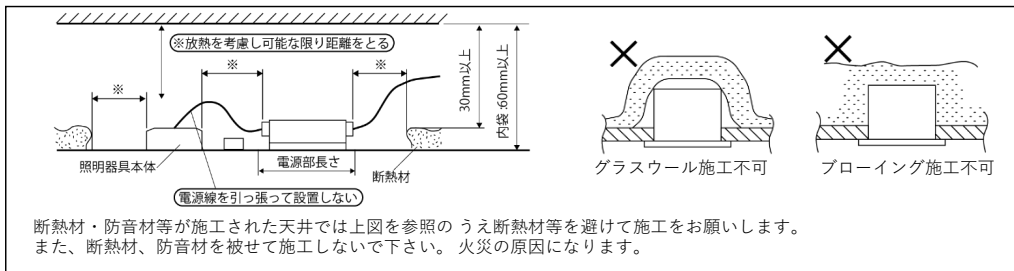

薄型ダウンライト(取付穴φ175/20W/調光調色/黒) スマートリモコン対応品 製品仕様書

品番(Model): KD520CHWB-F			
消費電力 (Rated power range)	最大20W	色温度 (Color Temperature)	2200-5500 (K)
入力電圧 (Rated input voltage)	AC90~240V	演色性 (Color Index)	≥ 80(CRI)
入力周波数 (Operating Frequency)	50/60Hz	配光角 (Beam Angle)	120°
使用温度範囲 (Operating temp)	-10°C~+45°C	全光束 (Luminous)	@2200K Max≥ 1870lm @5500K Max≥ 2240lm
使用湿度範囲 (Working Humidity)	10%~90%	外形寸法 (Dimensions)	φ 170mm * 30mm
本体材料 (Material)	アルミニウム+ポリカーボネート (Aluminum +PC)	製品重量 (Net Weight)	405g
調光方式 調光範囲 (Dimming method)	リモコン(2.4GHz) ON・OFF/調光1%-100%/調色	設計寿命 (Average Life)	100,000 時間

[専用リモコン: DIGITAL REMOCON 5A]

外観、仕様、寸法に変更がある場合があります。

【外形寸法図】

安全上の注意	・一般屋内用器具です。屋外や水気・湿気のある場所、腐食性ガスの発生する場所では使用しないで下さい。故障や絶縁不良による火災・感電の原因となります。 ・専用のリモコン制御以外の調光および調色の制御は、使用しないでください。 ・天井埋め込み専用器具です。傾斜天井、柔らかい天井（ロックウール等）には取り付けしないで下さい。 ・既定の温度範囲で使用下さい。 ・この照明器具は、必ず商用交流電源AC90V-240Vの範囲(50Hz/60Hz)でご使用下さい。 ・紙や布などで覆ったり、燃えやすいものに近づけないで下さい。火災や器具加熱の原因になります。 ・点灯中や消灯後しばらくは、照明器具が熱を持っている場合がございますのでご注意ください。 ・定格寿命は全光束(明るさ)が初期の70%となる時間です。定格値は設計値であり保証値ではありません ・雨や水滴のかかる状態や、湿度の高い所、結露の可能性があるところは使用しないで下さい。 ・落としたり、物をぶつけたり、無理な力を加えたり、キズをつけたりしないで下さい。 ・コネクタは、確実に接続してください。（点灯中に抜き差しはしないでください。）
ご使用上の注意事項	・電波を利用した通信のため、金属製の壁、コンクリート壁付近では、通信が不安定になる場合があります。（完全に金属で密閉された場合は通信が不可能になります。） ・通信が不安定なときには光色や明るさが変化したり、点滅する場合があります。 ・通信距離 半径25m以内 ・分解や改造はしないで下さい。 ・ランプを長時間直視するのはおやめください。目に影響を及ぼすおそれがあります。 ・LEDにはばらつきがあるため、同一品番でも商品ごとに発光色、明るさが異なる場合があります。予めご了承ください。 ・照射距離が近いときや照射面によって、光ムラが気になる場合があります。予めご了承ください。 ・大電力機器を使用した場合、瞬時的な電圧変動によってチラツいたり、明るさが変化したりする場合があります。