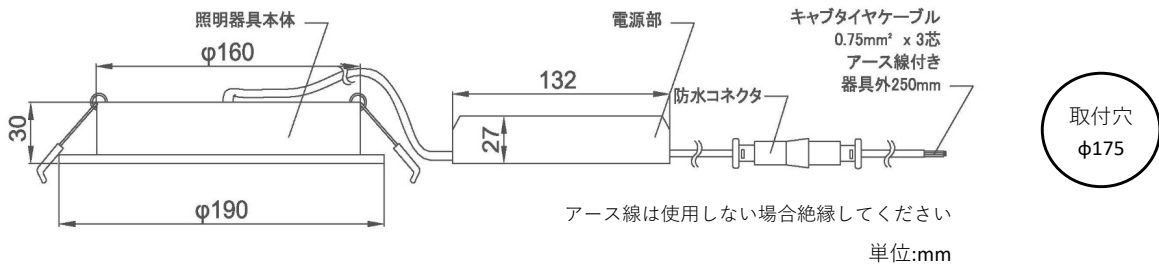

薄型ダウンライト(取付穴φ175/20W/調光調色/黒) スマートリモコン対応品 製品仕様書

品番(Model): KD520CHWB-F			
消費電力 (Rated power range)	最大20W	色温度 (Color Temperature)	2200-5500 (K)
入力電圧 (Rated input voltage)	AC90~240V	演色性 (Color Index)	≥ 80(CRI)
入力周波数 (Operating Frequency)	50/60Hz	配光角 (Beam Angle)	120°
使用温度範囲 (Operating temp)	-10°C~+45°C	全光束 (Luminous)	@2200K Max≥ 1870lm @5500K Max≥ 2240lm
使用湿度範囲 (Working Humidity)	10%~90%	外形寸法 (Dimensions)	φ 170mm * 30mm
本体材料 (Material)	アルミニウム+ポリカーボネート (Aluminum +PC)	製品重量 (Net Weight)	405g
調光方式 調光範囲 (Dimming method)	リモコン(2.4GHz) ON・OFF/調光1%-100%/調色	設計寿命 (Average Life)	100,000 時間

[専用リモコン: DIGITAL REMOCON 5A]

外観、仕様、寸法に変更がある場合があります。

【外形寸法図】

安全上の注意	・一般屋内用器具です。屋外や水気・湿気のある場所、腐食性ガスの発生する場所では使用しないで下さい。故障や絶縁不良による火災・感電の原因となります。 ・専用のリモコン制御以外の調光および調色の制御は、使用しないでください。 ・天井埋め込み専用器具です。傾斜天井、柔らかい天井（ロックウール等）には取り付けしないで下さい。 ・既定の温度範囲で使用下さい。 ・この照明器具は、必ず商用交流電源AC90V-240Vの範囲(50Hz/60Hz)でご使用下さい。 ・紙や布などで覆ったり、燃えやすいものに近づけないで下さい。火災や器具加熱の原因になります。 ・点灯中や消灯後しばらくは、照明器具が熱を持っている場合がございますのでご注意ください。 ・定格寿命は全光束(明るさ)が初期の70%となる時間です。定格値は設計値であり保証値ではありません ・雨や水滴のかかる状態や、湿度の高い所、結露の可能性があるところは使用しないで下さい。 ・落としたり、物をぶつけたり、無理な力を加えたり、キズをつけたりしないで下さい。 ・コネクタは、確実に接続してください。（点灯中に抜き差しはしないでください。）
ご使用上の注意事項	・電波を利用した通信のため、金属製の壁、コンクリート壁付近では、通信が不安定になる場合があります。（完全に金属で密閉された場合は通信が不可能になります。） ・通信が不安定なときには光色や明るさが変化したり、点滅する場合があります。 ・通信距離 半径25m以内 ・分解や改造はしないで下さい。 ・ランプを長時間直視するのはおやめください。目に影響を及ぼすおそれがあります。 ・LEDにはばらつきがあるため、同一品番でも商品ごとに発光色、明るさが異なる場合があります。予めご了承ください。 ・照射距離が近いときや照射面によって、光ムラが気になる場合があります。予めご了承ください。 ・大電力機器を使用した場合、瞬時的な電圧変動によってチラツいたり、明るさが変化したりする場合があります。