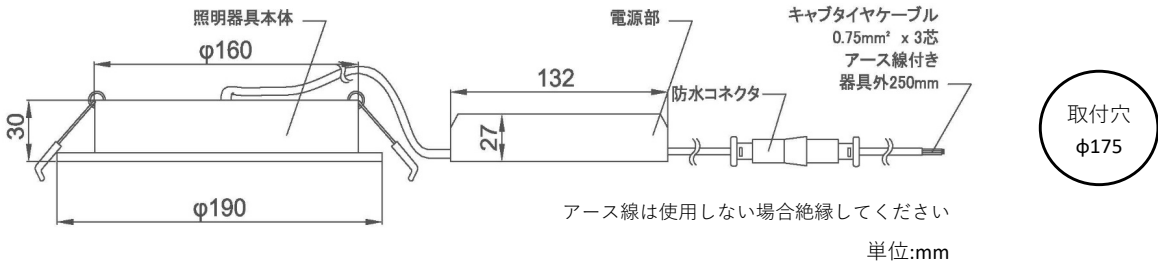

薄型ダウンライト(取付穴φ175/20W/調光調色) スマートリモコン対応品 製品仕様書

品番(Model): KD520CHWW-F			
消費電力 (Rated power range)	最大20W	色温度 (Color Temperature)	2200~5500 (K)
入力電圧 (Rated input voltage)	AC90~240V	演色性 (Color Index)	≥ 80(CRI)
入力周波数 (Operating Frequency)	50/60Hz	配光角 (Beam Angle)	120°
使用温度範囲 (Operating temp)	-10°C~+45°C	全光束 (Luminous)	@2200K Max≥ 1870lm @5500K Max≥ 2240lm
使用湿度範囲 (Working Humidity)	10%~90%	外形寸法 (Dimensions)	φ 170mm * 30mm
本体材料 (Material)	アルミニウム+ポリカーボネート (Aluminum +PC)	製品重量 (Net Weight)	405g
調光方式 調光範囲 (Dimming method)	リモコン(2.4GHz) ON・OFF/調光1%-100%/調色	設計寿命 (Average Life)	100,000 時間

[専用リモコン: DIGITAL REMOCON 5A]

外観、仕様、寸法に変更がある場合があります。

【外形寸法図】

安全上の注意	<ul style="list-style-type: none"> ・一般屋内用器具です。屋外や水気・湿気のある場所、腐食性ガスの発生する場所では使用しないで下さい。故障や絶縁不良による火災・感電の原因となります。 ・専用のリモコン制御以外の調光および調色の制御は、使用しないで下さい。 ・天井埋め込み専用器具です。傾斜天井、柔らかい天井（ロックウール等）には取り付けしないで下さい。 ・既定の温度範囲で使用下さい。 ・この照明器具は、必ず商用交流電源AC90V-240Vの範囲(50Hz/60Hz)でご使用下さい。 ・紙や布などで覆ったり、燃えやすいものに近づけないで下さい。火災や器具加熱の原因になります。 ・点灯中や消灯後しばらくは、照明器具が熱を持っている場合がございますのでご注意ください。 ・定格寿命は全光束(明るさ)が初期の70%となる時間です。定格値は設計値であり保証値ではありません。 ・雨や水滴のかかる状態や、湿度の高い所、結露の可能性があるところは使用しないで下さい。 ・落としたり、物をぶつけたり、無理な力を加えたり、キズをつけたりしないで下さい。 ・コネクタは、確実に接続してください。(点灯中に抜き差しはしないでください。)
ご使用上の注意事項	<ul style="list-style-type: none"> ・電波を利用した通信のため、金属製の壁、コンクリート壁付近では、通信が不安定になる場合があります。(完全に金属で密閉された場合は通信が不可能になります。) ・通信が不安定なときには光色や明るさが変化したり、点滅する場合があります。 ・通信距離 半径25m以内 ・分解や改造はしないで下さい。 ・ランプを長時間直視するのはおやめください。目に影響を及ぼすおそれがあります。 ・LEDにはばらつきがあるため、同一品番でも商品ごとに発光色、明るさが異なる場合があります。予めご了承ください。 ・照射距離が近いときや照射面によって、光ムラが気になる場合があります。予めご了承ください。 ・大電力機器を使用した場合、瞬時的な電圧変動によってチラツいたり、明るさが変化したりする場合があります。