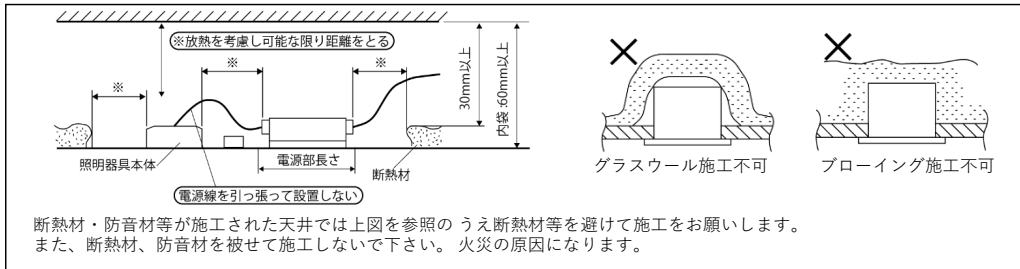

薄型ダウンライト(取付穴φ175/20W/調光調色) スマートリモコン対応品 製品仕様書

品番(Model): KD520CHWW-F			
消費電力 (Rated power range)	最大20W	色温度 (Color Temperature)	2200~5500 (K)
入力電圧 (Rated input voltage)	AC90~240V	演色性 (Color Index)	≥ 80(CRI)
入力周波数 (Operating Frequency)	50/60Hz	配光角 (Beam Angle)	120°
使用温度範囲 (Operating temp)	-10°C~+45°C	全光束 (Luminous)	@2200K Max≥ 1870lm @5500K Max≥ 2240lm
使用湿度範囲 (Working Humidity)	10%~90%	外形寸法 (Dimensions)	φ 170mm * 30mm
本体材料 (Material)	アルミニウム+ポリカーボネート (Aluminum +PC)	製品重量 (Net Weight)	405g
調光方式 調光範囲 (Dimming method)	リモコン(2.4GHz) ON・OFF/調光1%-100%/調色	設計寿命 (Average Life)	100,000 時間

[専用リモコン: DIGITAL REMOCON 5A]

外観、仕様、寸法に変更がある場合があります。

【外形寸法図】

安全上の注意	<ul style="list-style-type: none"> ・一般屋内用器具です。屋外や水気・湿気のある場所、腐食性ガスの発生する場所では使用しないで下さい。故障や絶縁不良による火災・感電の原因となります。 ・専用のリモコン制御以外の調光および調色の制御は、使用しないで下さい。 ・天井埋め込み専用器具です。傾斜天井、柔らかい天井（ロックウール等）には取り付けしないで下さい。 ・既定の温度範囲で使用下さい。 ・この照明器具は、必ず商用交流電源AC90V-240Vの範囲(50Hz/60Hz)でご使用下さい。 ・紙や布などで覆ったり、燃えやすいものに近づけないで下さい。火災や器具加熱の原因になります。 ・点灯中や消灯後しばらくは、照明器具が熱を持っている場合がございますのでご注意ください。 ・定格寿命は全光束(明るさ)が初期の70%となる時間です。定格値は設計値であり保証値ではありません。 ・雨や水滴のかかる状態や、湿度の高い所、結露の可能性があるところは使用しないで下さい。 ・落としたり、物をぶつけたり、無理な力を加えたり、キズをつけたりしないで下さい。 ・コネクタは、確実に接続してください。(点灯中に抜き差しはしないでください。)
ご使用上の注意事項	<ul style="list-style-type: none"> ・電波を利用した通信のため、金属製の壁、コンクリート壁付近では、通信が不安定になる場合があります。(完全に金属で密閉された場合は通信が不可能になります。) ・通信が不安定なときには光色や明るさが変化したり、点滅する場合があります。 ・通信距離 半径25m以内 ・分解や改造はしないで下さい。 ・ランプを長時間直視するのはおやめください。目に影響を及ぼすおそれがあります。 ・LEDにはばらつきがあるため、同一品番でも商品ごとに発光色、明るさが異なる場合があります。予めご了承ください。 ・照射距離が近いときや照射面によって、光ムラが気になる場合があります。予めご了承ください。 ・大電力機器を使用した場合、瞬時的な電圧変動によってチラツいたり、明るさが変化したりする場合があります。